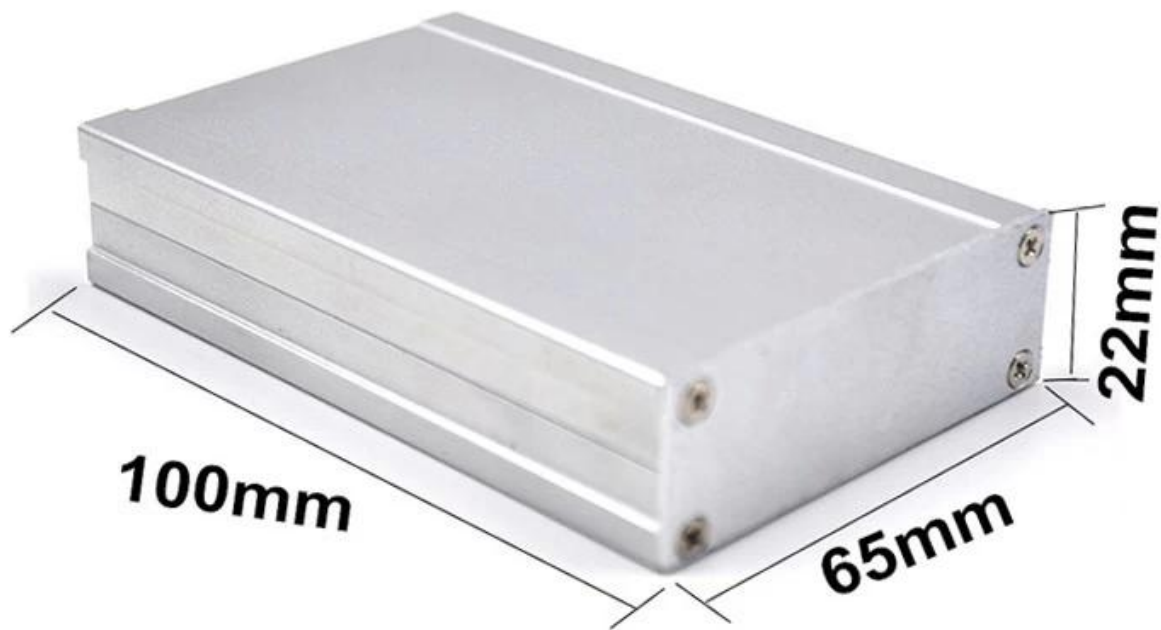

SZOMK

► Enclosure Manufacturer
www.chinaenclosure.com

SZOMK

Customizable
cutout, sticker
silkscreen, color

Weight: 96g
Model No. AK-C-C56

Size: 0.87*2.56*3.96 inch
22*65*100 mm

SZOMK

SZOMK

Wall-mounting series

Size List:HxWxfree(mm)

Length can be random

AK-C-A1	36x147	AK-C-A17	40.5x97
AK-C-A2	41x147	AK-C-A18	80x234
AK-C-A3	29x129	AK-C-A19	40x80.5
AK-C-A4	28x104	AK-C-A20	33x105
AK-C-A5	32x155	AK-C-A21	39x96
AK-C-A6	71x190	AK-C-A22	24x76
AK-C-A7	46x190	AK-C-A23	58x180
AK-C-A8	38x88	AK-C-A24	29x164
AK-C-A9	48x204	AK-C-A25	61x147
AK-C-A10	38x150	AK-C-A26	35x120
AK-C-A11	55x150	AK-C-A27	36x85
AK-C-A12	45x138	AK-C-A28	28x165
AK-C-A13	55x147	AK-C-A29	52x165
AK-C-A14	30x67	AK-C-A30	33.5x103
AK-C-A15	73.5x250	AK-C-A31	39x144
AK-C-A16	24x80	AK-C-A32	26x66