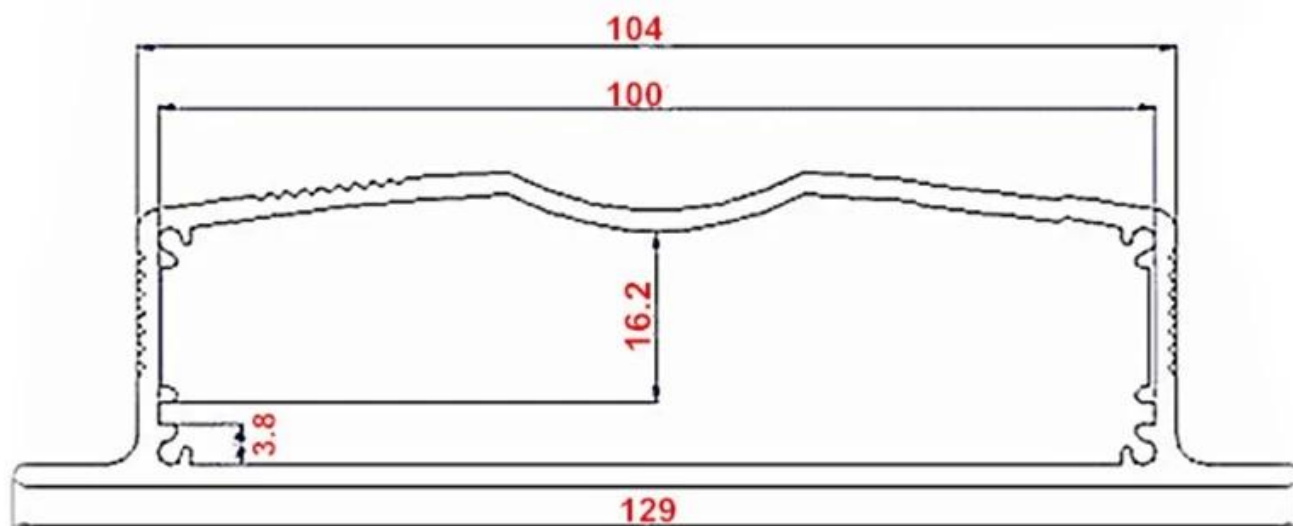

AK-C-A3 29 * 129 * 80 caja de aluminio para montaje en pared

| | |
|---------------------|--|
| Tipo | AK-C-A3 29 * 129 * 80 caja de aluminio para montaje en pared |
| Marca | SZOMK |
| Material | aluminio |
| N ° de Modelo. | AK-C-A3 |
| tamaño | 29 (alto) x129 (ancho) x80 (mm) 1.14 "x5.08" x3.15 " |
| Color | Se pueden personalizar colores azul diferentes |
| MOQ personalizado | 20 piezas |
| Nivel de protección | IP54 |
| Tiempo de espera | 7-15 días después de recibir el pago |
| Embalaje normal | Embalaje de cartón y espuma plástica y cinta. |

Imagen detallada de la caja de aluminio para montaje en pared AK-C-A3 29 * 129 * 80

SZOMK

SZOMK

SZOMK

Wall-mounting series

Size List:HxWxfree(mm)

Length can be random

| | | | |
|----------|----------|----------|----------|
| AK-C-A1 | 36x147 | AK-C-A17 | 40.5x97 |
| AK-C-A2 | 41x147 | AK-C-A18 | 80x234 |
| AK-C-A3 | 29x129 | AK-C-A19 | 40x80.5 |
| AK-C-A4 | 28x104 | AK-C-A20 | 33x105 |
| AK-C-A5 | 32x155 | AK-C-A21 | 39x96 |
| AK-C-A6 | 71x190 | AK-C-A22 | 24x76 |
| AK-C-A7 | 46x190 | AK-C-A23 | 58x180 |
| AK-C-A8 | 38x88 | AK-C-A24 | 29x164 |
| AK-C-A9 | 48x204 | AK-C-A25 | 61x147 |
| AK-C-A10 | 38x150 | AK-C-A26 | 35x120 |
| AK-C-A11 | 55x150 | AK-C-A27 | 36x85 |
| AK-C-A12 | 45x138 | AK-C-A28 | 28x165 |
| AK-C-A13 | 55x147 | AK-C-A29 | 52x165 |
| AK-C-A14 | 30x67 | AK-C-A30 | 33.5x103 |
| AK-C-A15 | 73.5x250 | AK-C-A31 | 39x144 |
| AK-C-A16 | 24x80 | AK-C-A32 | 26x66 |