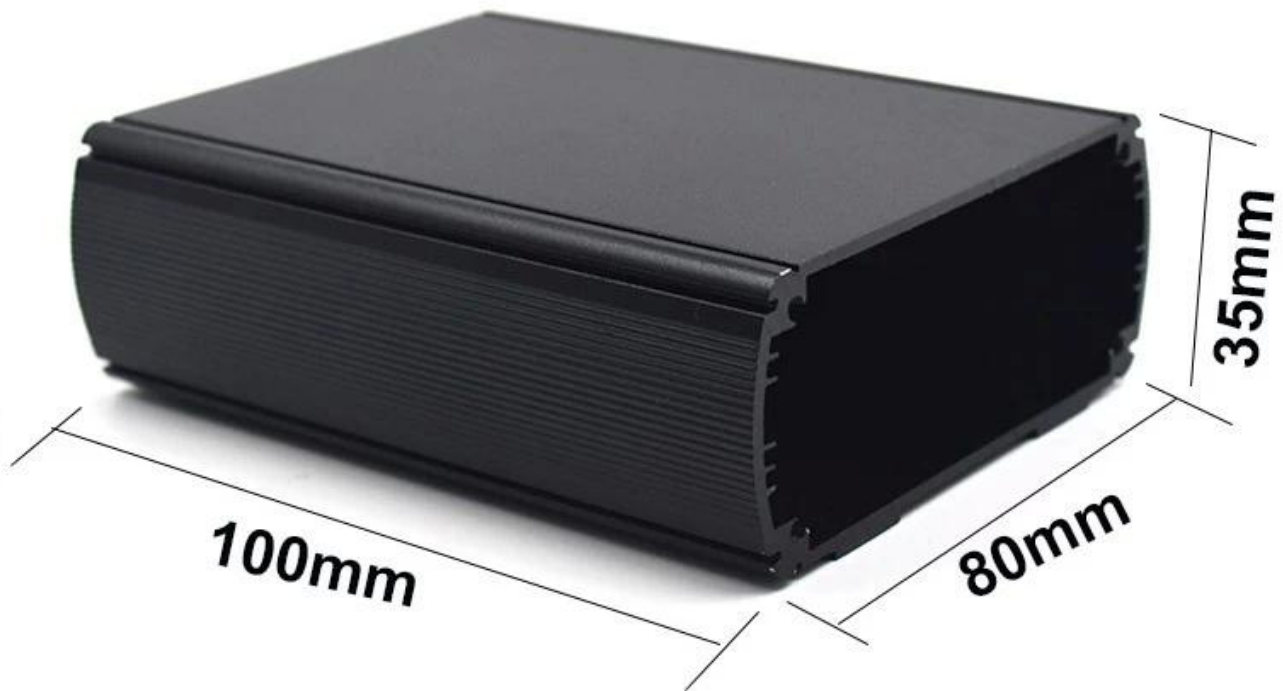

El recinto de caja de aluminio extruido diecast se utiliza como un ánodo, colocado en electrolito, formado artificialmente el caja que tiene una película protectora de óxido de aluminio en la superficie.

Caja de aluminio extruido, fundición a presión, características

1. Tiene una fuerte resistencia a la abrasión, a la intemperie, a la corrosión.
2. Se puede formar en la superficie de una variedad de colores, para maximizar el ajuste a sus requerimientos.
3. Tiene una dureza fuerte, puede proteger sus dispositivos electrónicos.

Recinto de aluminio extruido

Tipo	B-Serie normal recinto de aluminio extruido
Marca	SZOMK
Material	aluminio
N ° de Modelo.	AK-C-B33
tamaño	35 (H) * 80 (W) * gratis (mm)
Color	negro y diferentes colores se pueden personalizar
MOQ personalizado	1 piezas
Nivel de protección	IP54
Tiempo de espera	7-15 días después de recibir el pago
Embalaje normal	Embalaje de cartón y espuma plástica y cinta

Imagen de detalle del recinto de aluminio extruido

SZOMK

Customizable
cutout, sticker
silkscreen, color

Weight: 149g

Model No. AK-C-B33

Size: 1.38*3.15*3.94 inch

35*80*100 mm

SZOMK