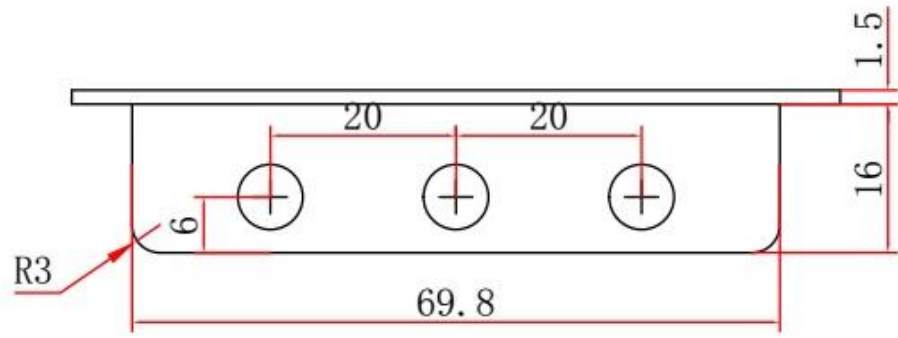

Recinto de aluminio extruido

Tipo	B-Serie normal recinto de aluminio extruido
Marca	SZOMK
Material	aluminio
N ° de Modelo.	AK-C-B21
tamaño	28.8 (H) * 82.8 (W) * libre (mm)
Color	Negro y diferentes colores pueden ser personalizados
MOQ personalizado	1 piezas
Nivel de protección	IP54
Tiempo de espera	7-15 días después de recibir el pago
Embalaje normal	Embalaje de cartón y espuma plástica y cinta

Imagen de detalle del recinto de aluminio extruido

SZOMK

Customizable
cutout, sticker
silkscreen, color

Weight: 155g
Model No. AK-C-B21

Size: 1.13*3.26*4.33 inch
28.8*82.8*110 mm

SZOMK

76mm

22mm

Wall-mounting series

Size List:HxWxfree(mm)

Length can be random

AK-C-A1	36x147	AK-C-A17	40.5x97
AK-C-A2	41x147	AK-C-A18	80x234
AK-C-A3	29x129	AK-C-A19	40x80.5
AK-C-A4	28x104	AK-C-A20	33x105
AK-C-A5	32x155	AK-C-A21	39x96
AK-C-A6	71x190	AK-C-A22	24x76
AK-C-A7	46x190	AK-C-A23	58x180
AK-C-A8	38x88	AK-C-A24	29x164
AK-C-A9	48x204	AK-C-A25	61x147
AK-C-A10	38x150	AK-C-A26	35x120
AK-C-A11	55x150	AK-C-A27	36x85
AK-C-A12	45x138	AK-C-A28	28x165
AK-C-A13	55x147	AK-C-A29	52x165
AK-C-A14	30x67	AK-C-A30	33.5x103
AK-C-A15	73.5x250	AK-C-A31	39x144
AK-C-A16	24x80	AK-C-A32	26x66