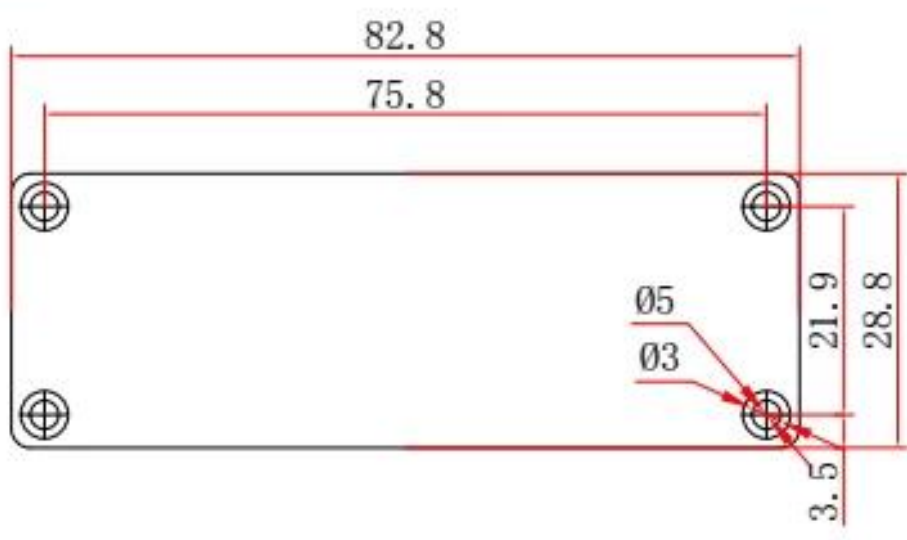

Recinto de aluminio extruido

Tipo	B-Serie normal recinto de aluminio extruido
Marca	SZOMK
Material	aluminio
N ° de Modelo.	AK-C-B21
tamaño	28.8 (H) * 82.8 (W) * libre (mm)
Color	Negro y diferentes colores pueden ser personalizados
MOQ personalizado	1 piezas
Nivel de protección	IP54
Tiempo de espera	7-15 días después de recibir el pago
Embalaje normal	Embalaje de cartón y espuma plástica y cinta

Imagen de detalle del recinto de aluminio extruido

SZOMK

Customizable
cutout, sticker
silkscreen, color

Weight: 155g
Model No. AK-C-B21

Size: 1.13*3.26*4.33 inch
28.8*82.8*110 mm

SZOMK

76mm

22mm