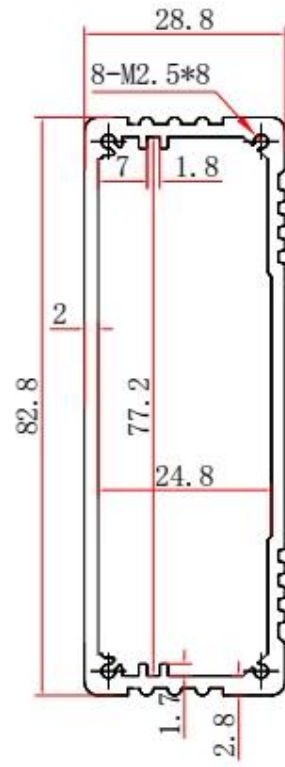

Recinto de aluminio extruido

Tipo	B-Serie normal recinto de aluminio extruido
Marca	SZOMK
Material	aluminio
N ° de Modelo.	AK-C-B21
tamaño	28.8 (H) * 82.8 (W) * libre (mm)
Color	Negro y diferentes colores pueden ser personalizados
MOQ personalizado	1 piezas
Nivel de protección	IP54
Tiempo de espera	7-15 días después de recibir el pago
Embalaje normal	Embalaje de cartón y espuma plástica y cinta

Imagen de detalle del recinto de aluminio extruido

SZOMK

Customizable
cutout, sticker
silkscreen, color

Weight: 155g
Model No. AK-C-B21

Size: 1.13*3.26*4.33 inch
28.8*82.8*110 mm

SZOMK

76mm

22mm

Wall-mounting series

Size List:HxWxfree(mm)

Length can be random

AK-C-A1	36x147	AK-C-A17	40.5x97
AK-C-A2	41x147	AK-C-A18	80x234
AK-C-A3	29x129	AK-C-A19	40x80.5
AK-C-A4	28x104	AK-C-A20	33x105
AK-C-A5	32x155	AK-C-A21	39x96
AK-C-A6	71x190	AK-C-A22	24x76
AK-C-A7	46x190	AK-C-A23	58x180
AK-C-A8	38x88	AK-C-A24	29x164
AK-C-A9	48x204	AK-C-A25	61x147
AK-C-A10	38x150	AK-C-A26	35x120
AK-C-A11	55x150	AK-C-A27	36x85
AK-C-A12	45x138	AK-C-A28	28x165
AK-C-A13	55x147	AK-C-A29	52x165
AK-C-A14	30x67	AK-C-A30	33.5x103
AK-C-A15	73.5x250	AK-C-A31	39x144
AK-C-A16	24x80	AK-C-A32	26x66