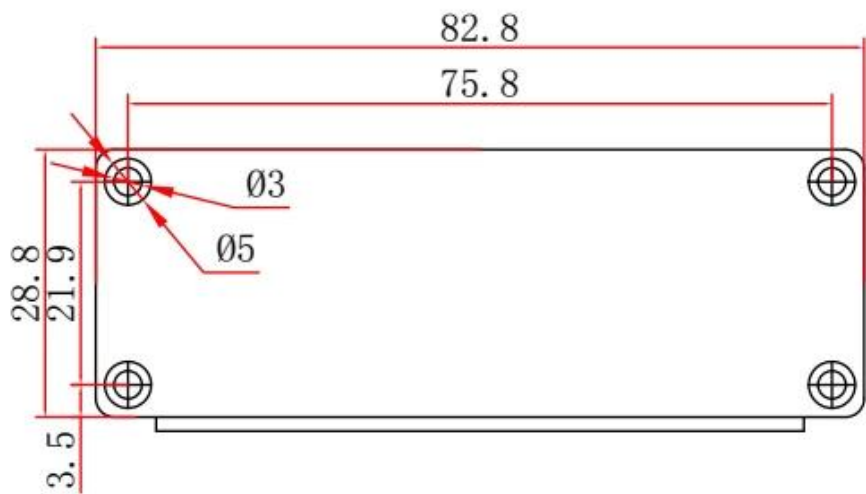

Recinto de aluminio extruido

Tipo	B-Serie normal recinto de aluminio extruido
Marca	SZOMK
Material	aluminio
N ° de Modelo.	AK-C-B21
tamaño	28.8 (H) * 82.8 (W) * libre (mm)
Color	Negro y diferentes colores pueden ser personalizados
MOQ personalizado	1 piezas
Nivel de protección	IP54
Tiempo de espera	7-15 días después de recibir el pago
Embalaje normal	Embalaje de cartón y espuma plástica y cinta

Imagen de detalle del recinto de aluminio extruido

SZOMK

Customizable
cutout, sticker
silkscreen, color

Weight: 155g
Model No. AK-C-B21

Size: 1.13*3.26*4.33 inch
28.8*82.8*110 mm

SZOMK

76mm

22mm

Wall-mounting series

Size List:HxWxfree(mm)

Length can be random

AK-C-A1	36x147	AK-C-A17	40.5x97
AK-C-A2	41x147	AK-C-A18	80x234
AK-C-A3	29x129	AK-C-A19	40x80.5
AK-C-A4	28x104	AK-C-A20	33x105
AK-C-A5	32x155	AK-C-A21	39x96
AK-C-A6	71x190	AK-C-A22	24x76
AK-C-A7	46x190	AK-C-A23	58x180
AK-C-A8	38x88	AK-C-A24	29x164
AK-C-A9	48x204	AK-C-A25	61x147
AK-C-A10	38x150	AK-C-A26	35x120
AK-C-A11	55x150	AK-C-A27	36x85
AK-C-A12	45x138	AK-C-A28	28x165
AK-C-A13	55x147	AK-C-A29	52x165
AK-C-A14	30x67	AK-C-A30	33.5x103
AK-C-A15	73.5x250	AK-C-A31	39x144
AK-C-A16	24x80	AK-C-A32	26x66