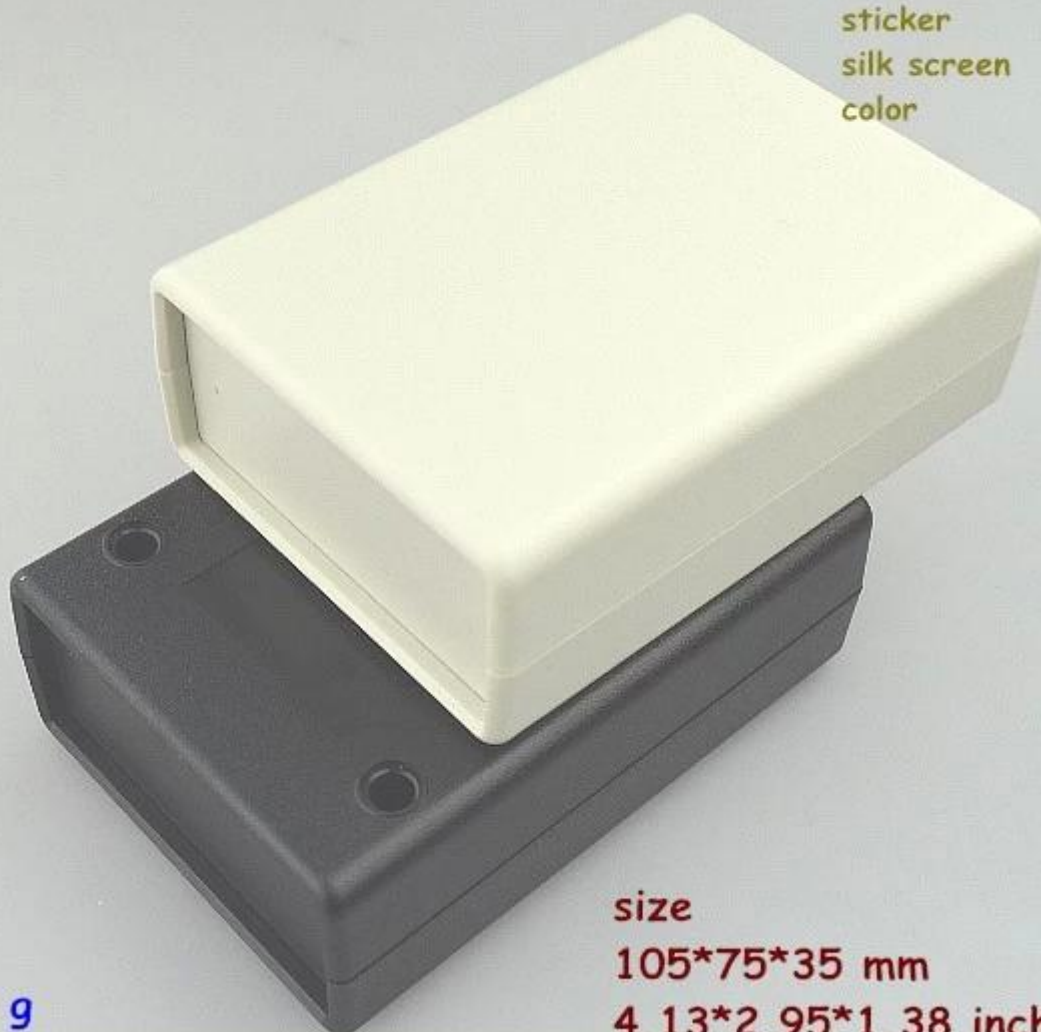

Nombre del artículo: plástico de ventas superior
recinto de sobremesa

Tamaño: 105x75x35mm

Color: negro o blanco

SZOMK

Customizable

cut holes
sticker
silk screen
color

94 g

size

105*75*35 mm

4.13*2.95*1.38 inch

SZOMK

AK-D-01

94 g

105*75*35 mm

4.13*2.95*1.38 inch

SZOMK

Customizable
cut holes
sticker
silk screen
color

94 g

size
105*75*35 mm
4.13*2.95*1.38 inch

SZOMK

Customizable
cut holes
sticker
silk screen
color

94 g

size
105*75*35 mm
4.13*2.95*1.38 inch

SZOMK

Customizable

cut holes
sticker
silk screen
color

94 g

size
105*75*35 mm
4.13*2.95*1.38 inch

SZOMK

AK-D-01

105*75*35 mm

SZOMK