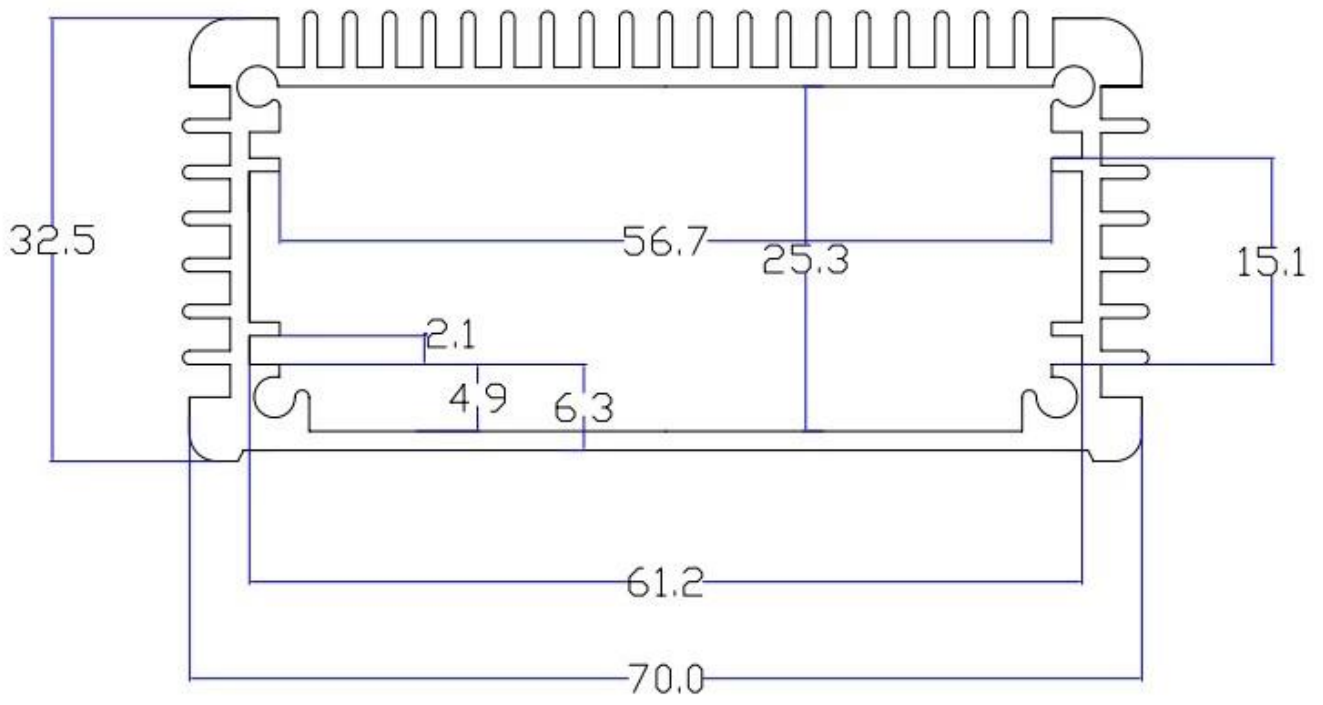

Recinto de aluminio extruido

Tipo	B-Serie normal recinto de aluminio extruido
Marca	SZOMK
Material	aluminio
N ° de Modelo.	AK-C-B13
tamaño	33 (H) * 70 (W) * gratis (mm)
Color	plateado y diferentes colores se pueden personalizar
MOQ personalizado	1 piezas
Nivel de protección	IP54
Tiempo de espera	7-15 días después de recibir el pago
Embalaje normal	Embalaje de cartón y espuma plástica y cinta

Imagen de detalle del recinto de aluminio extruido

SZOMK

Customizable
cutout, sticker
silkscreen, color

Weight: 150g
Model No. AK-C-B13

Size: 1.30*2.76*3.94 inch
33*70*100 mm

SZOMK

Wall-mounting series

Size List:HxWxfree(mm)

Length can be random

AK-C-A1	36x147	AK-C-A17	40.5x97
AK-C-A2	41x147	AK-C-A18	80x234
AK-C-A3	29x129	AK-C-A19	40x80.5
AK-C-A4	28x104	AK-C-A20	33x105
AK-C-A5	32x155	AK-C-A21	39x96
AK-C-A6	71x190	AK-C-A22	24x76
AK-C-A7	46x190	AK-C-A23	58x180
AK-C-A8	38x88	AK-C-A24	29x164
AK-C-A9	48x204	AK-C-A25	61x147
AK-C-A10	38x150	AK-C-A26	35x120
AK-C-A11	55x150	AK-C-A27	36x85
AK-C-A12	45x138	AK-C-A28	28x165
AK-C-A13	55x147	AK-C-A29	52x165
AK-C-A14	30x67	AK-C-A30	33.5x103
AK-C-A15	73.5x250	AK-C-A31	39x144
AK-C-A16	24x80	AK-C-A32	26x66