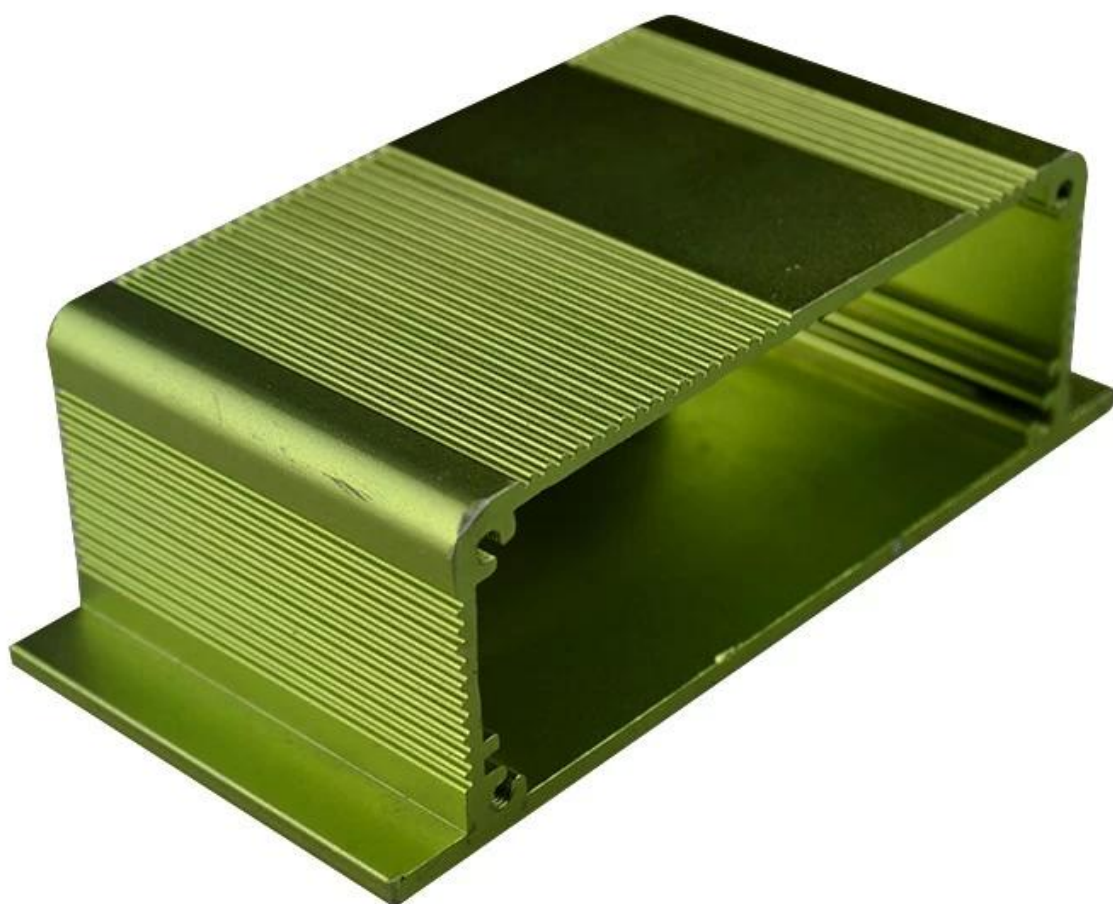

Introducción de szomk AK-C-A33 caja de aluminio extruido

El AK-C-A33 caso de aluminio extruido szomk se utiliza como un ánodo, colocado en el electrolito, formado artificialmente el recinto que tiene una película protectora de óxido de aluminio en la superficie.

Szomk caja de aluminio extruido AK-C-A33

Tipo	szomk caja de aluminio extruido AK-C-A33
Marca	SZOMK
Material	aluminio
Modelo N °.	AK-C-A33
Tamaño	37 (H) x113 (W) xfree (mm) 1,46 xfree "x4.45"
Color	verde-color diferente se puede personalizar
Personalizada MOQ	20 piezas
Proteja nivel	IP54
Tiempo de espera	7-15 días después del pago get
Embalaje normal	Cartón y espuma de plástico y embalaje cinta

Foto Detalle de szomk AK-C-A33 caja de aluminio extruido

SZOMK

SZOMK

SZOMK

SZOMK

Wall-mounting series

Size List:HxWxfree(mm)

Length can be random