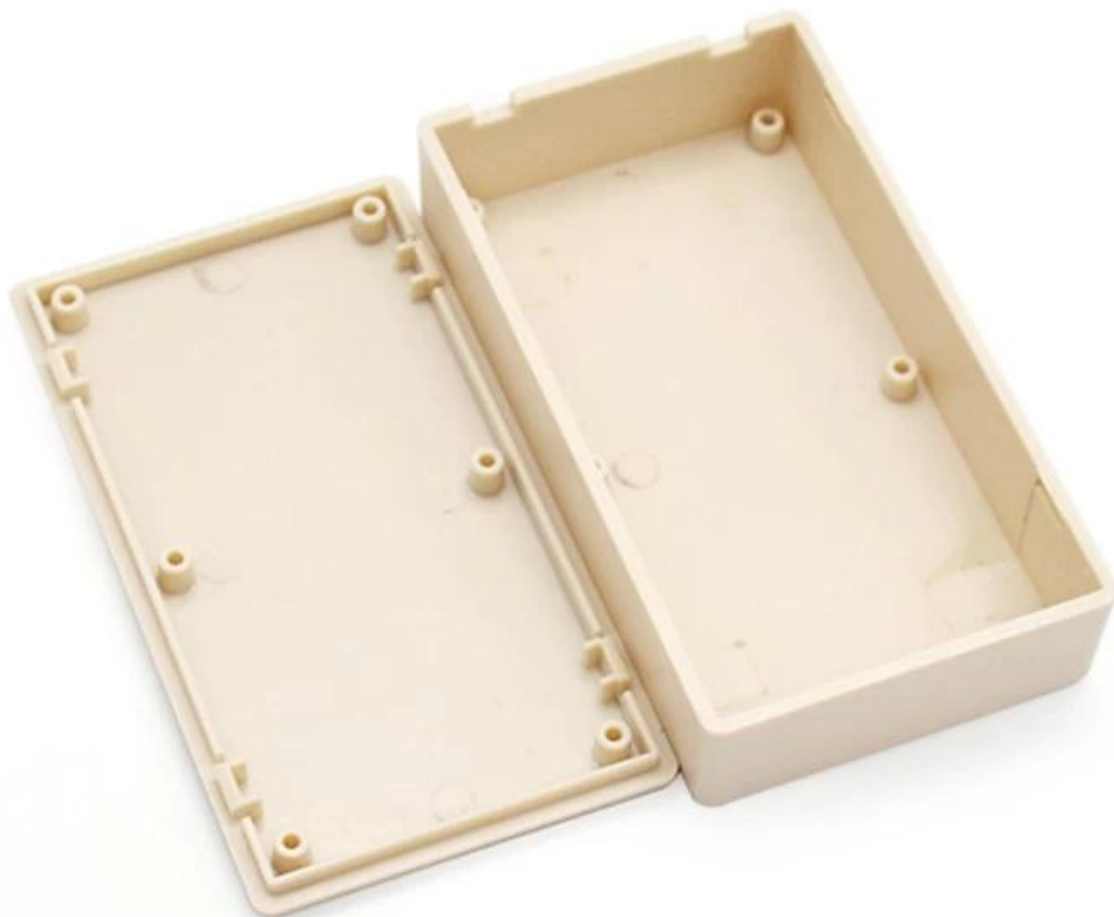

Presupuesto:

Lugar de origen: Shenzhen, China

Tipo: plastic caja electrónica caja de conexiones

Modelo No .: AK-S-92

Tamaño: 23 * 50 * 90 mm

Material: plástico ABS

Muestra MOQ: 1 pedazo

Personalizado Servicio: Recorte, silkscreen, color, etiqueta engomada, grabado del laser, Hoja de acrílico, crear el molde

Personalizado MOQ: 20 piezas

Embalaje: cartón

SZOMK

▶ **Enclosure Manufacturer**
www.chinaenclosure.com

SZOMK

Customizable
cutout, sticker
silkscreen, color

Weight: 28g
Model No. AK-S-92

Size: 0.91*1.97*3.54 inch
23*50*90 mm

SZOMK

SZOMK

SZOMK

SZOMK

SZOMK

Aquí está nuestro servicio de personalizar:

- | | |
|------------------------------------|---------------------------------------|
| 1, cambiar la longitud de aluminio | 2, cambiar el color de nuestras cajas |
| 3, pulido del producto | 4, revestimiento en polvo |
| 5, aceite cepillado | 6, recorte |
| 7, grabado de lastre | 8, etiqueta del PVC |
| 9, placa de acrílico | 10, serigrafía |
| 11, haga la etiqueta engomada | 12, bordes de gel de sílice |
| 13, chorro de arena | 14, alambre de dibujo |

15, protección UV 16, molde abierto

We can do customize

- Silkscreen**: A silver metal box with "GPS Logistic" printed on it.
- Sticker**: A black rectangular sticker with "CHIPTUNING-BOX" and "CHIP TUNINGMAX" printed on it.
- Silicone Seals**: A blue rectangular silicone seal with a central opening.
- Color**: A collection of small, colorful rectangular pieces in blue, black, pink, yellow, and silver.
- Cutout**: A red metal box with two circular cutouts on its front panel.
- Plate**: A collection of various metal plates in yellow, black, blue, and silver, some with holes or specific shapes.