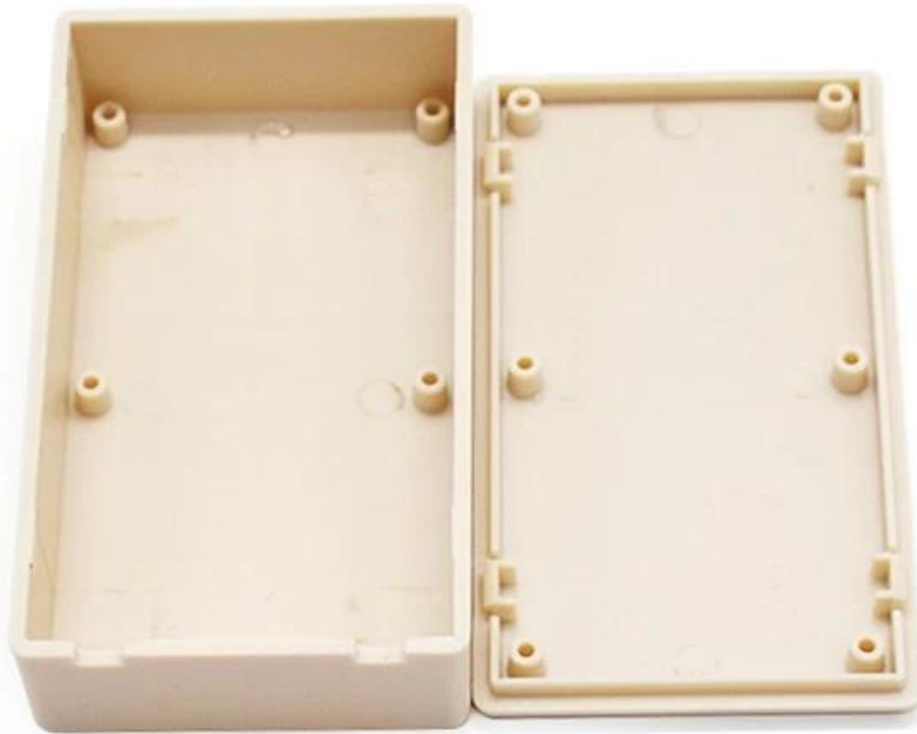

Presupuesto:

Lugar de origen: Shenzhen, China

Tipo: plastic caja electrónica caja de conexiones

Modelo No .: AK-S-92

Tamaño: 23 * 50 * 90 mm

Material: plástico ABS

Muestra MOQ: 1 pedazo

Personalizado Servicio: Recorte, silkscreen, color, etiqueta engomada, grabado del laser, Hoja de acrílico, crear el molde

Personalizado MOQ: 20 piezas

Embalaje: cartón

SZOMK

▶ **Enclosure Manufacturer**
www.chinaenclosure.com

SZOMK

Customizable
cutout, sticker
silkscreen, color

Weight: 28g
Model No. AK-S-92

Size: 0.91*1.97*3.54 inch
23*50*90 mm

SZOMK

SZOMK

SZOMK

SZOMK

SZOMK

Aquí está nuestro servicio de personalizar:

- | | |
|------------------------------------|---------------------------------------|
| 1, cambiar la longitud de aluminio | 2, cambiar el color de nuestras cajas |
| 3, pulido del producto | 4, revestimiento en polvo |
| 5, aceite cepillado | 6, recorte |
| 7, grabado de lastre | 8, etiqueta del PVC |
| 9, placa de acrílico | 10, serigrafía |
| 11, haga la etiqueta engomada | 12, bordes de gel de sílice |
| 13, chorro de arena | 14, alambre de dibujo |

15, protección UV 16, molde abierto

We can do customize

- Silkscreen**: A silver metal box with "GPS Logistic" printed on it.
- Sticker**: A black rectangular sticker with "CHIPTUNING-BOX" and "CHIP TUNINGMAX" printed on it.
- Silicone Seals**: A blue rectangular silicone seal with a central opening.
- Color**: A collection of small, colorful rectangular pieces in blue, black, pink, yellow, and silver.
- Cutout**: A red metal box with two circular cutouts on its front panel.
- Plate**: A collection of various metal plates in yellow, black, blue, and silver, some with holes or specific shapes.