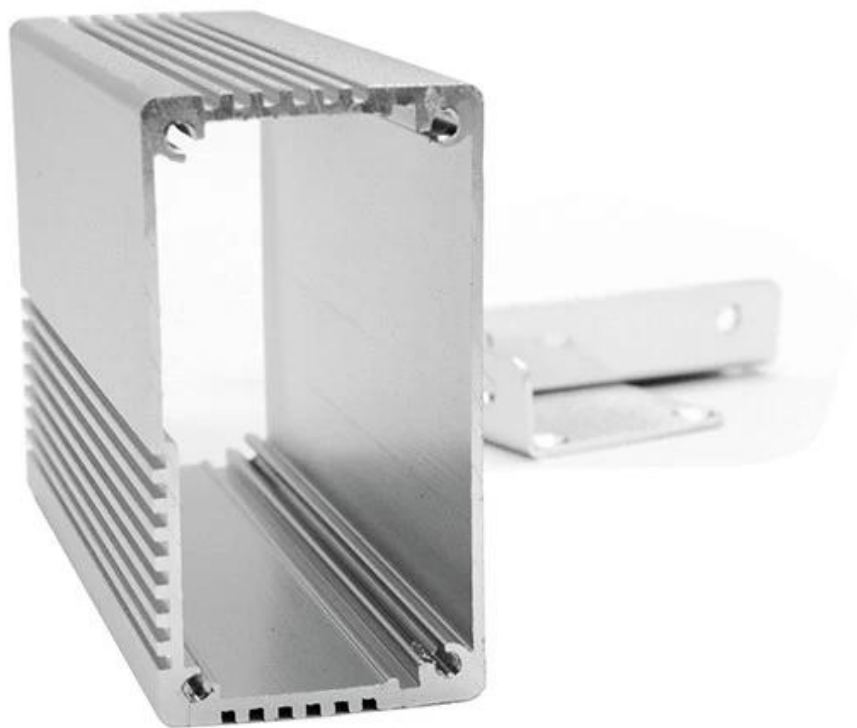

## Introducción de caja de aluminio extruido fundido a presión

El recinto de caja de aluminio extruido diecast se utiliza como un ánodo, colocado en electrolito, formado artificialmente el caja que tiene una película protectora de óxido de aluminio en la superficie.

## Recinto de aluminio extruido

Tipo	B-Serie normal recinto de aluminio extruido
Marca	SZOMK
Material	aluminio
N ° de Modelo.	AK-C-B17
tamaño	34 (H) * 64 (W) * gratis (mm)
Color	plateado y diferentes colores se pueden personalizar
MOQ personalizado	1 piezas
Nivel de protección	IP54
Tiempo de espera	7-15 días después de recibir el pago
Embalaje normal	Embalaje de cartón y espuma plástica y cinta

## Imagen de detalle del recinto de aluminio extruido

# SZOMK

Customizable  
cutout, sticker  
silkscreen, color

Weight: 124g  
Model No. AK-C-B17a

Size: 1.34\*2.52\*3.94 inch  
34\*64\*100 mm

**SZOMK**