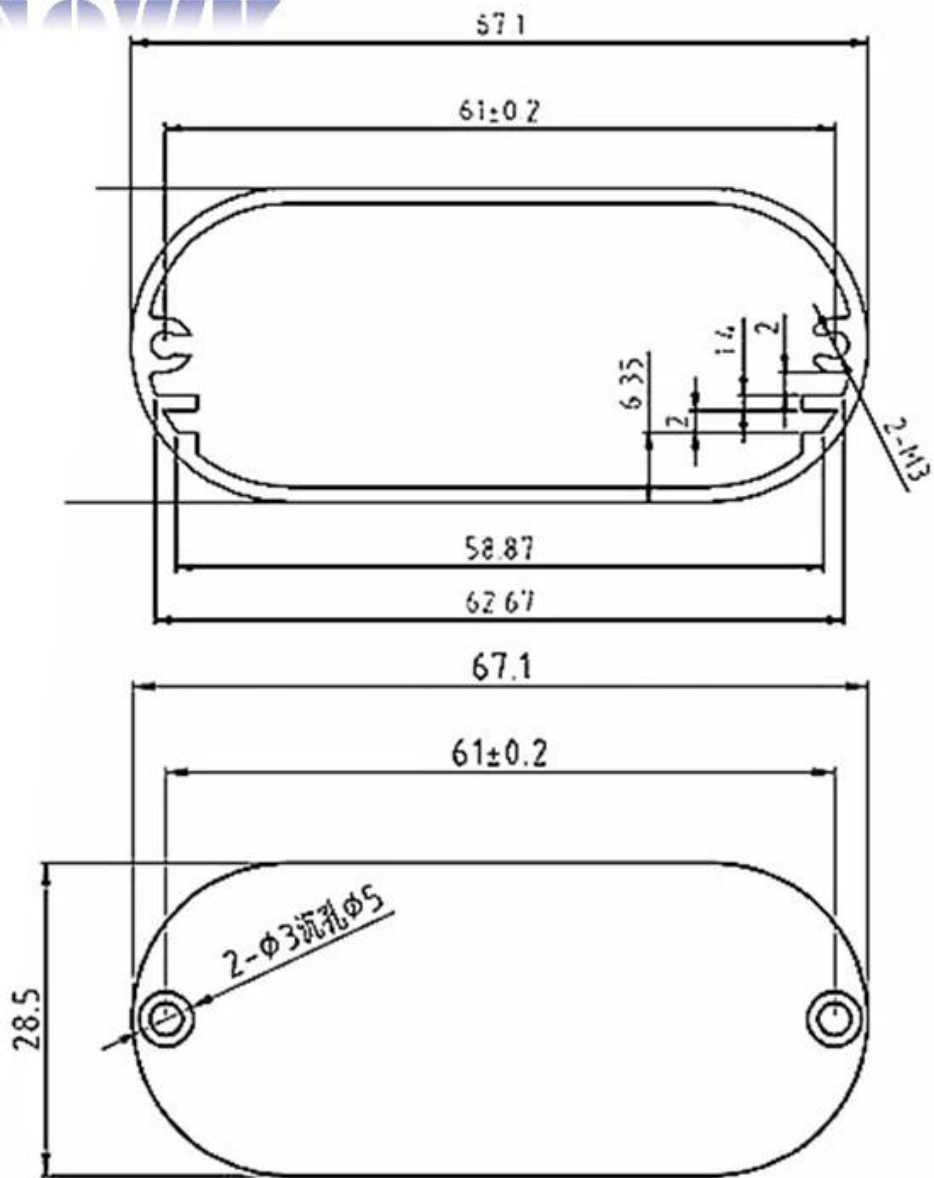

Foto Detalle de cerramientos de aluminio de pared para pantalla para la electrónica

SZOMK

SZOMK

SZOMK

SZOMK

Wall-mounting series

Size List:HxWxfree(mm)

Length can be random

Seperated style series

Size List:HxWxfree(mm)

Length can be random

AK-C-C1	40x97	AK-C-C32	26.5x76
AK-C-C2	25x98	AK-C-C33	38x91
AK-C-C3	32x82	AK-C-C34	74x90
AK-C-C4	26x26	AK-C-C35	59x90
AK-C-C5	50x205	AK-C-C36	83x120
AK-C-C6	36x76	AK-C-C37	33x96
AK-C-C7	20x50	AK-C-C38	103x120
AK-C-C8	38x52	AK-C-C39	70x120
AK-C-C9	46x76	AK-C-C40	50x91
AK-C-C10	63x120	AK-C-C41	44x90
AK-C-C11	33x11	AK-C-C42	49x120
AK-C-C12	55x106	AK-C-C43	57x76
AK-C-C13	38x88	AK-C-C44	35x120
AK-C-C14	30x105	AK-C-C45	64x116
AK-C-C15	26x71	AK-C-C46	44x100
AK-C-C16	25x40	AK-C-C47	60x82
AK-C-C17	45.5x96	AK-C-C48	25x25
AK-C-C18	45x122	AK-C-C49	88x167
AK-C-C19	45x152	AK-C-C50	50x178
AK-C-C20	47x107	AK-C-C51	61x115
AK-C-C21	51x125	AK-C-C52	101x155
AK-C-C22	54x145	AK-C-C53	81x155
AK-C-C23	54x168	AK-C-C54	122x175
AK-C-C24	82x145	AK-C-C55	55x95
AK-C-C25	68x145	AK-C-C56	22x65.2
AK-C-C26	56x96	AK-C-C57	39x61
AK-C-C27	90x90	AK-C-C58	49x61
AK-C-C28	50x110	AK-C-C59	68x65
AK-C-C29	30x88	AK-C-C60	45x61
AK-C-C30	29x90	AK-C-C61	15.2x67.3
AK-C-C31	48x91	AK-C-C62	26x78