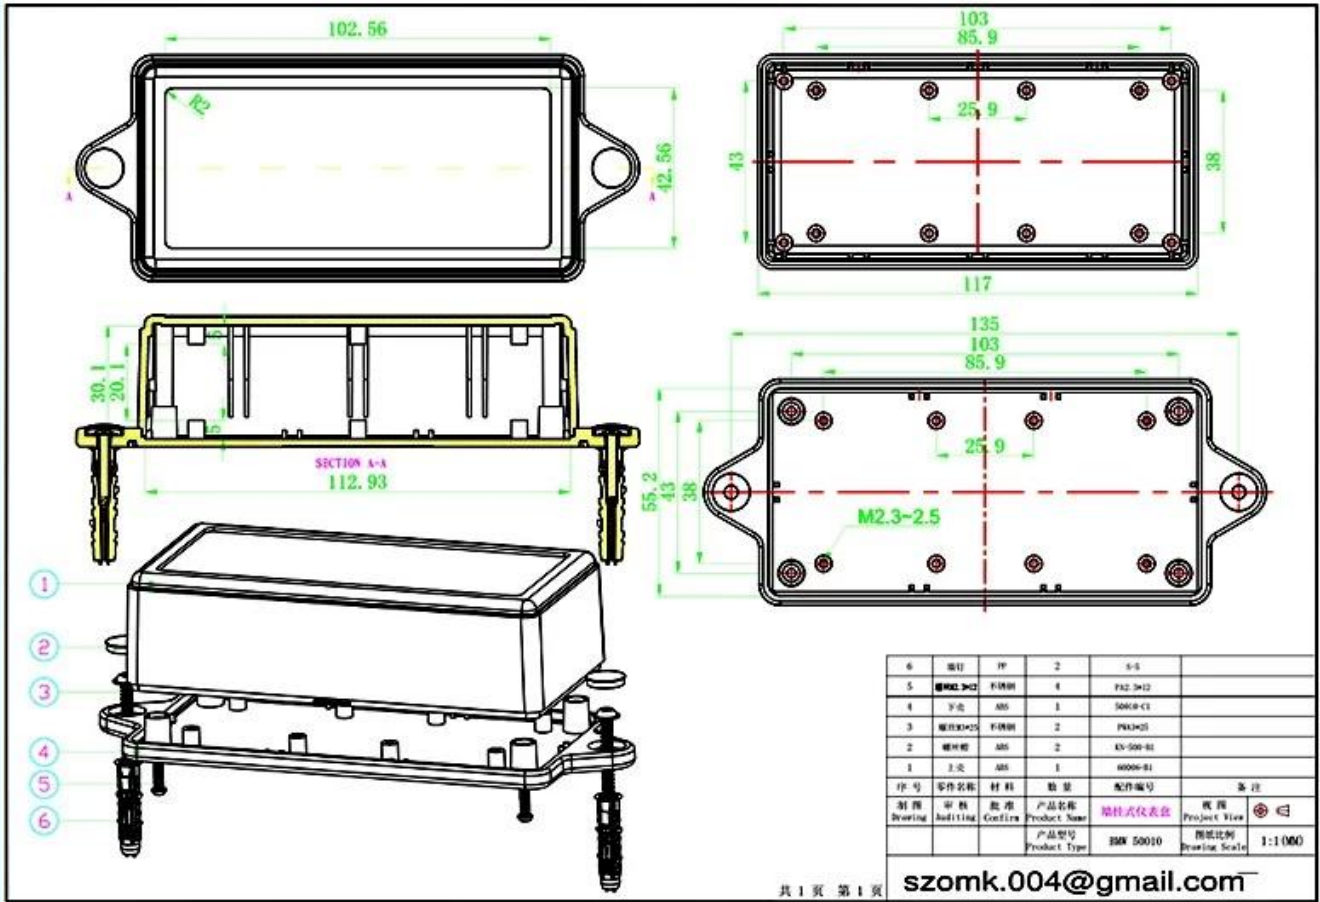

► Enclosure Manufacturer
www.chinaenclosure.com