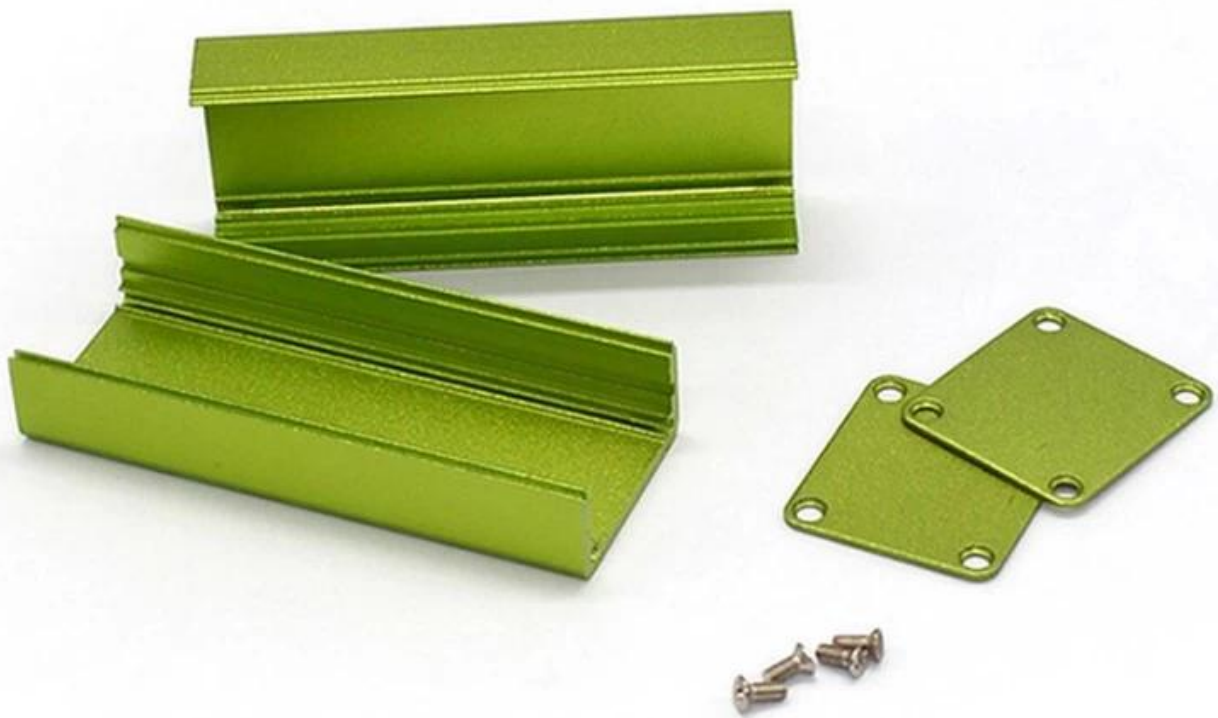

# SZOMK

Customizable  
cutout, sticker  
silkscreen, color

Weight: 59g  
Model No. AK-C-C70

Size: 3.15\*1.14\*1.26 inch  
80\*32\*29 mm

**SZOMK**

**SZOMK**

**SZOMK**