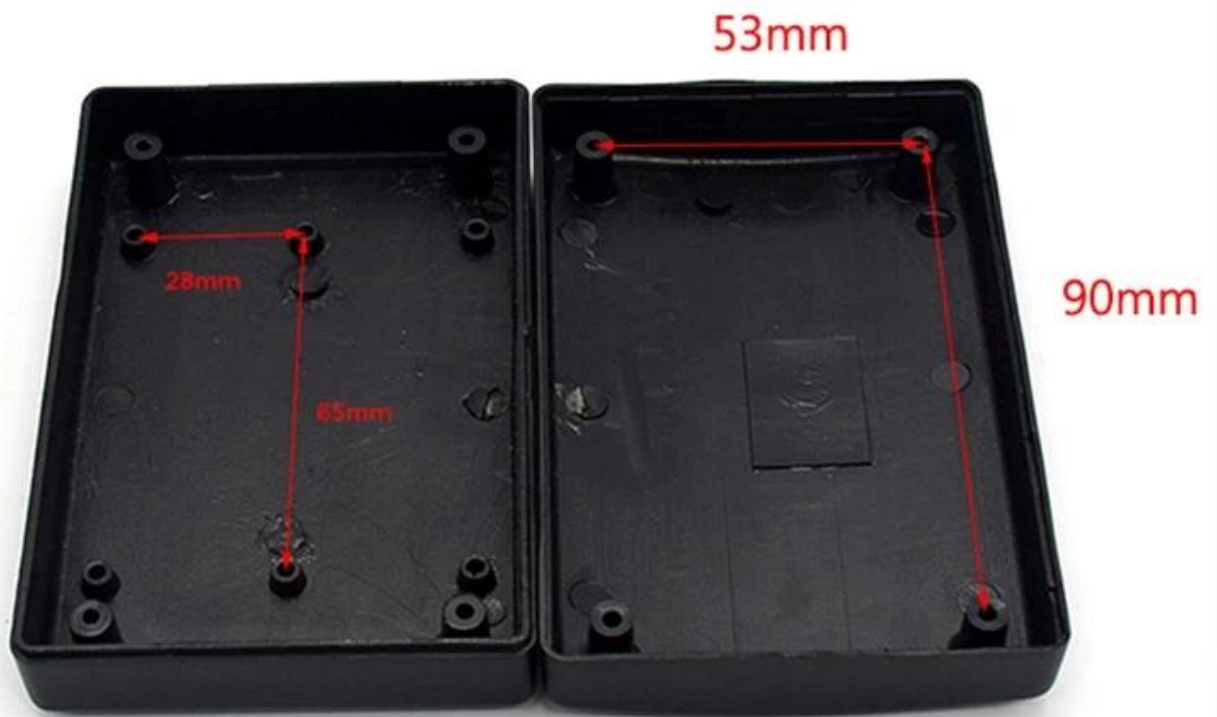

Presupuesto:

Lugar de origen: Shenzhen, China

Tipo: platic caja electrónica caja de conexiones

Modelo No .: AK-S-96

Tamaño: 109 * 73 * 35 milímetros

Material: plástico ABS

Muestra MOQ: 1 pedazo

Personalizado Servicio: Recorte, silkscreen, color, etiqueta engomada, grabado del laser, Hoja de acrílico, crear el molde

Personalizado MOQ: 20 piezas

Embalaje: cartón

SZOMK

▶ **Enclosure Manufacturer**
www.chinaenclosure.com

SZOMK

*Customizable
Cutout, sticker
Silkscreen, color*

Weight: 56g

Size: 109*73*35 mm

Model No. AK-S-96

4.29*2.87*1.38 inch

SZOMK

SZOMK

SZOMK

SZOMK

Aquí está nuestro servicio de personalizar:

- | | |
|------------------------------------|---------------------------------------|
| 1, cambiar la longitud de aluminio | 2, cambiar el color de nuestras cajas |
| 3, pulido del producto | 4, revestimiento en polvo |
| 5, aceite cepillado | 6, recorte |
| 7, grabado de lastre | 8, etiqueta del PVC |
| 9, placa de acrílico | 10, serigrafía |
| 11, haga la etiqueta engomada | 12, bordes de gel de sílice |
| 13, chorro de arena | 14, alambre de dibujo |

15, protección UV 16, molde abierto

We can do customize

- Silkscreen**: A silver metal box with "GPS Logistic" printed on it.
- Sticker**: A black rectangular sticker with "CHIPTUNING-BOX" and "CHIP TUNINGMAX" printed on it.
- Silicone Seals**: A blue rectangular silicone seal with a central opening.
- Color**: A collection of small, colorful rectangular parts in blue, black, pink, yellow, and silver.
- Cutout**: A red metal box with two circular cutouts on its front panel.
- Plate**: A collection of various metal plates in yellow, black, blue, and silver, some with holes or specific shapes.