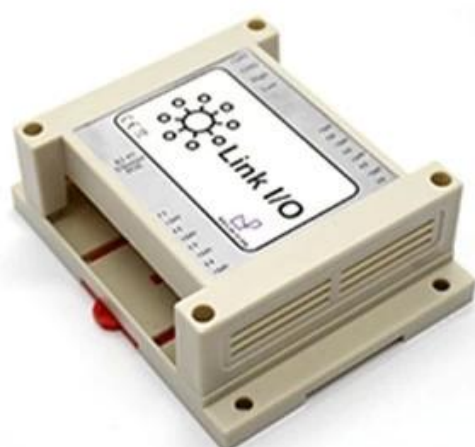

We can do customize

Cut holes
Silkscreen
Sticker