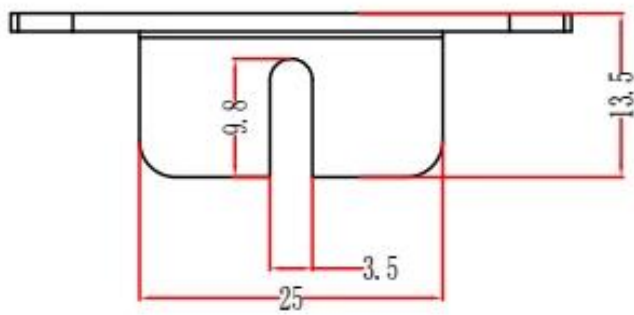

Recinto de aluminio extruido

Tipo	B-Serie normal recinto de aluminio extruido
Marca	SZOMK
Material	aluminio
N ° de Modelo.	AK-C-B31
tamaño	30 (H) * 45 (W) * gratis (mm)
Color	negro y diferentes colores se pueden personalizar
MOQ personalizado	1 piezas
Nivel de protección	IP54
Tiempo de espera	7-15 días después de recibir el pago
Embalaje normal	Embalaje de cartón y espuma plástica y cinta

Imagen de detalle del recinto de aluminio extruido

SZOMK

Customizable
cutout, sticker
silkscreen, color

Weight: 74g

Model No. AK-C-B31

Size: 3.66*1.77*1.18 inch

90*45*30 mm

SZOMK

SZOMK

Wall-mounting series

Size List:HxWxfree(mm)

Length can be random

AK-C-A1	36x147	AK-C-A17	40.5x97
AK-C-A2	41x147	AK-C-A18	80x234
AK-C-A3	29x129	AK-C-A19	40x80.5
AK-C-A4	28x104	AK-C-A20	33x105
AK-C-A5	32x155	AK-C-A21	39x96
AK-C-A6	71x190	AK-C-A22	24x76
AK-C-A7	46x190	AK-C-A23	58x180
AK-C-A8	38x88	AK-C-A24	29x164
AK-C-A9	48x204	AK-C-A25	61x147
AK-C-A10	38x150	AK-C-A26	35x120
AK-C-A11	55x150	AK-C-A27	36x85
AK-C-A12	45x138	AK-C-A28	28x165
AK-C-A13	55x147	AK-C-A29	52x165
AK-C-A14	30x67	AK-C-A30	33.5x103
AK-C-A15	73.5x250	AK-C-A31	39x144
AK-C-A16	24x80	AK-C-A32	26x66