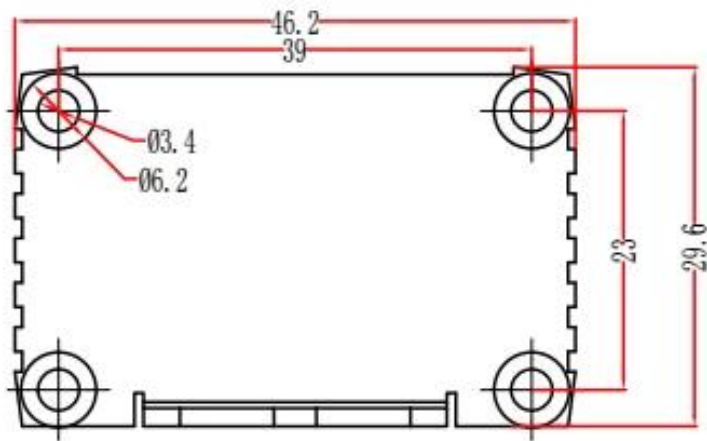

Recinto de aluminio extruido

Tipo	B-Serie normal recinto de aluminio extruido
Marca	SZOMK
Material	aluminio
N ° de Modelo.	AK-C-B31
tamaño	30 (H) * 45 (W) * gratis (mm)
Color	negro y diferentes colores se pueden personalizar
MOQ personalizado	1 piezas
Nivel de protección	IP54
Tiempo de espera	7-15 días después de recibir el pago
Embalaje normal	Embalaje de cartón y espuma plástica y cinta

Imagen de detalle del recinto de aluminio extruido

SZOMK

Customizable
cutout, sticker
silkscreen, color

Weight: 74g

Model No. AK-C-B31

Size: 3.66*1.77*1.18 inch

90*45*30 mm

SZOMK

SZOMK

Wall-mounting series

Size List:HxWxfree(mm)

Length can be random

AK-C-A1	36x147	AK-C-A17	40.5x97
AK-C-A2	41x147	AK-C-A18	80x234
AK-C-A3	29x129	AK-C-A19	40x80.5
AK-C-A4	28x104	AK-C-A20	33x105
AK-C-A5	32x155	AK-C-A21	39x96
AK-C-A6	71x190	AK-C-A22	24x76
AK-C-A7	46x190	AK-C-A23	58x180
AK-C-A8	38x88	AK-C-A24	29x164
AK-C-A9	48x204	AK-C-A25	61x147
AK-C-A10	38x150	AK-C-A26	35x120
AK-C-A11	55x150	AK-C-A27	36x85
AK-C-A12	45x138	AK-C-A28	28x165
AK-C-A13	55x147	AK-C-A29	52x165
AK-C-A14	30x67	AK-C-A30	33.5x103
AK-C-A15	73.5x250	AK-C-A31	39x144
AK-C-A16	24x80	AK-C-A32	26x66