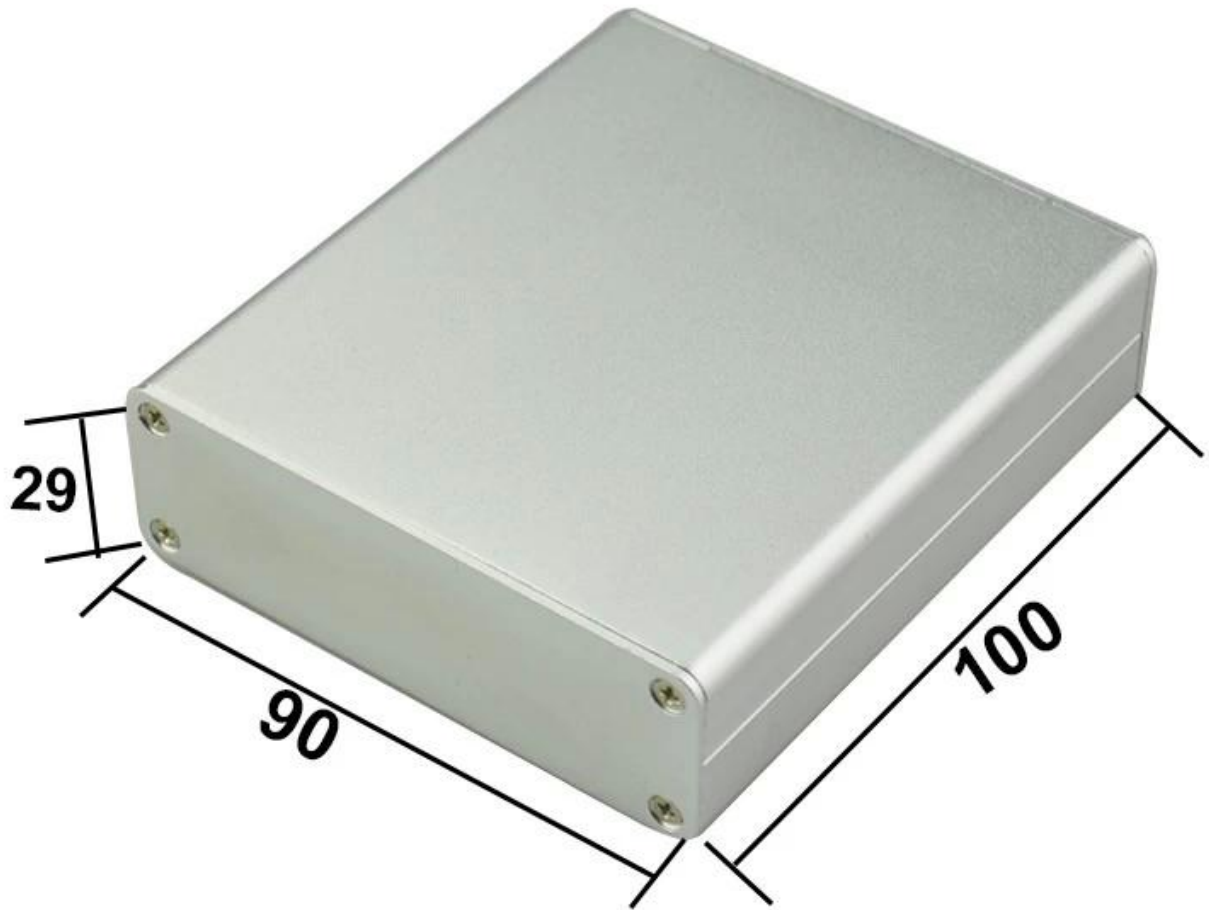

**SZOMK** Aluminum Box

**29x90x100mm**

**173g** **AK-C-C30**

**SZOMK**

Aluminum Box

**29x90x100mm**

**173g**

**AK-C-C30**

**SZOMK**

Aluminum Box

**29x90x100mm**

**173g**

**AK-C-C30**

**SZOMK**

Aluminum Box

**29x90x100mm****173g****AK-C-C30**