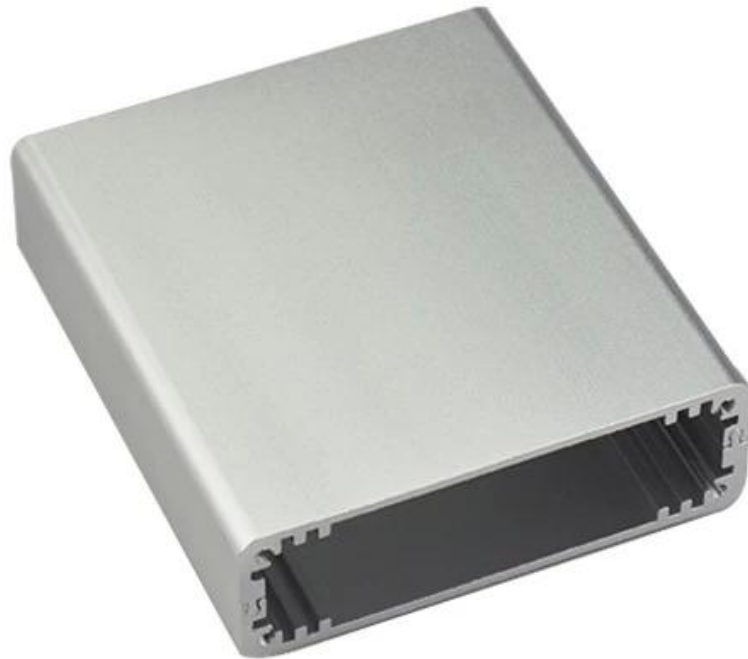

**SZOMK** Aluminum Box

**29x90x100mm**

**173g** **AK-C-C30**

**SZOMK**

Aluminum Box

**29x90x100mm**

**173g**

**AK-C-C30**

**SZOMK**

Aluminum Box

**29x90x100mm**

**173g**

**AK-C-C30**

**SZOMK**

Aluminum Box

**29x90x100mm****173g****AK-C-C30**