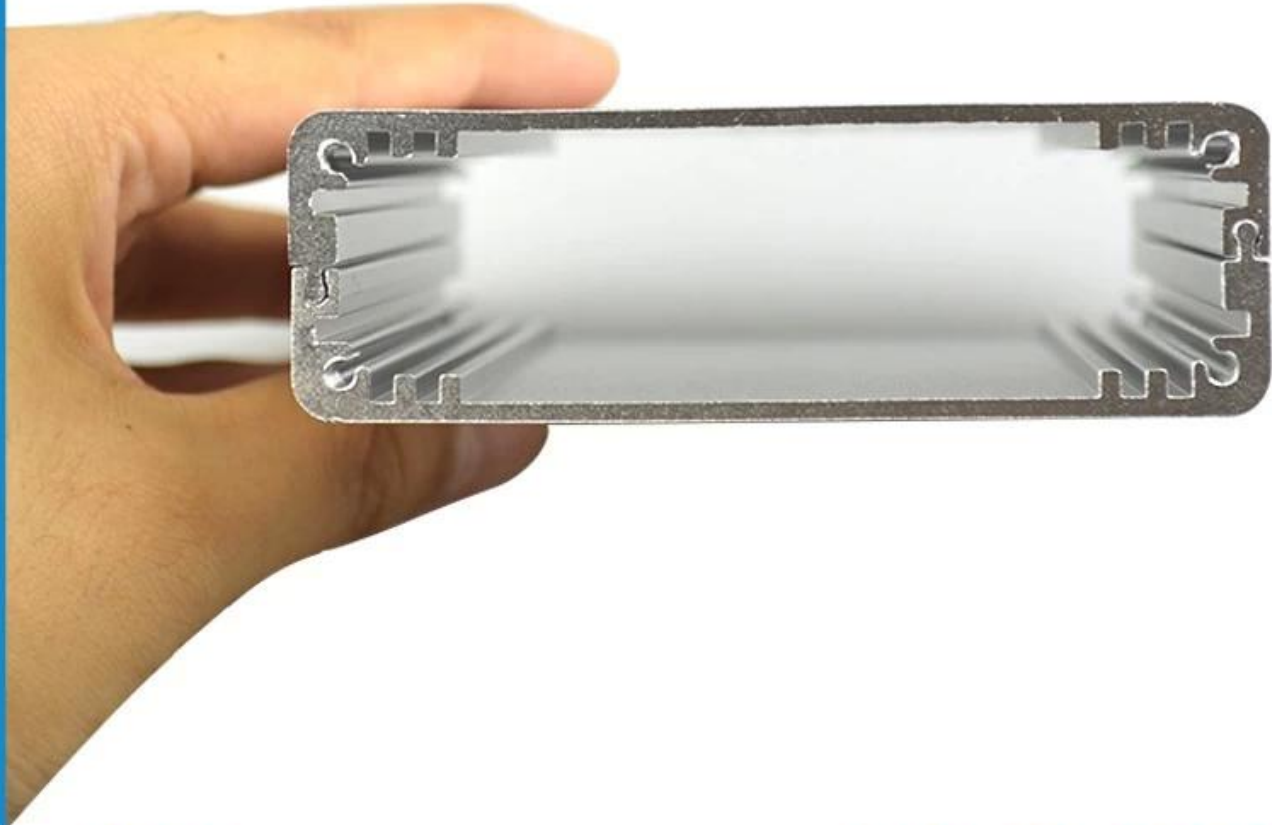

**SZOMK** Aluminum Box

**29x90x100mm**

**173g** **AK-C-C30**

**SZOMK**

Aluminum Box

**29x90x100mm**

**173g**

**AK-C-C30**

**SZOMK**

Aluminum Box

**29x90x100mm**

**173g**

**AK-C-C30**

**SZOMK**

Aluminum Box

**29x90x100mm****173g****AK-C-C30**