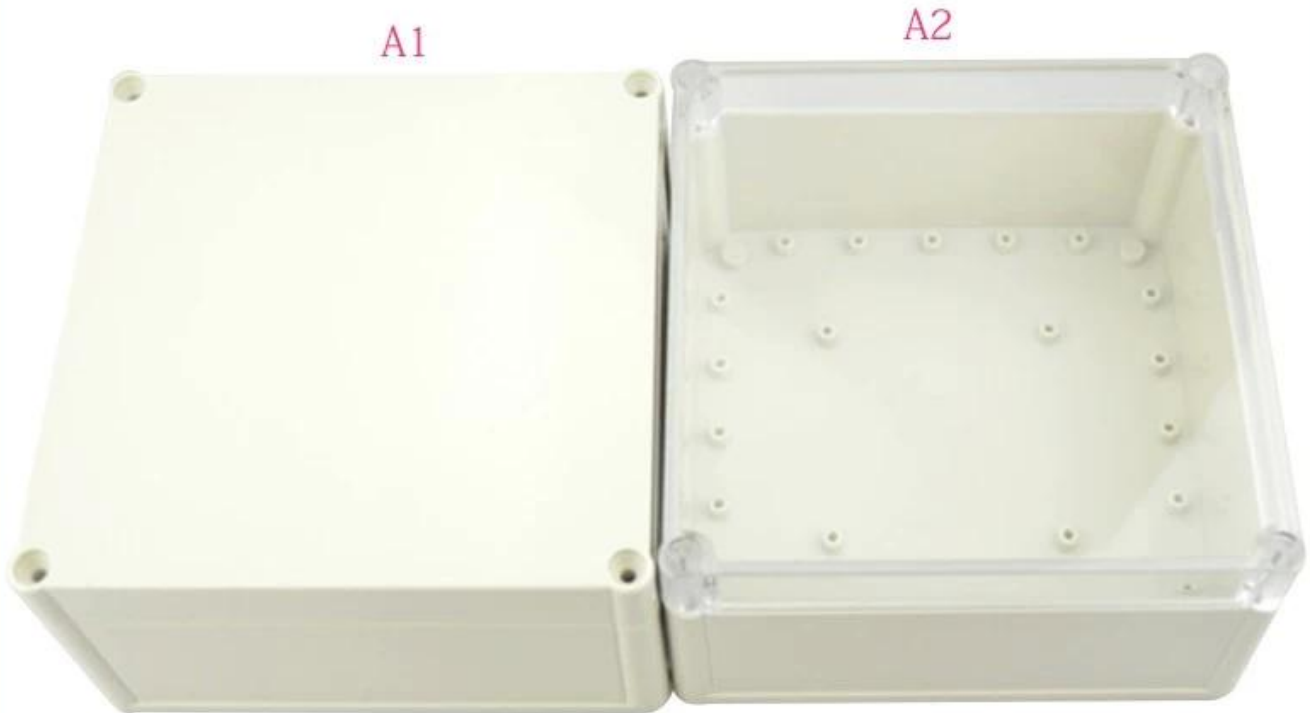

Des images détaillées des clôtures imperméables extérieures d'ABS en plastique d'IP65

SZOMK

▶ **Enclosure Manufacturer**
www.chinaenclosure.com

SZOMK

Customizable
cutout, sticker
silkscreen, color

Model No. AK10523

Size: 6.54*6.54*3.58 inch
166*166*91 mm

Autre personnalisation

SZOMK

WE CAN DO

- ✓ *Provide thousands of public enclosure* MOQ: 1 piece
- ✓ *Small order custom* MOQ: 20-30 pcs
- ✓ *Design private custom enclosure (provide PCB)*
- ✓ *Molding, tooling (provide sample / STEP file)*