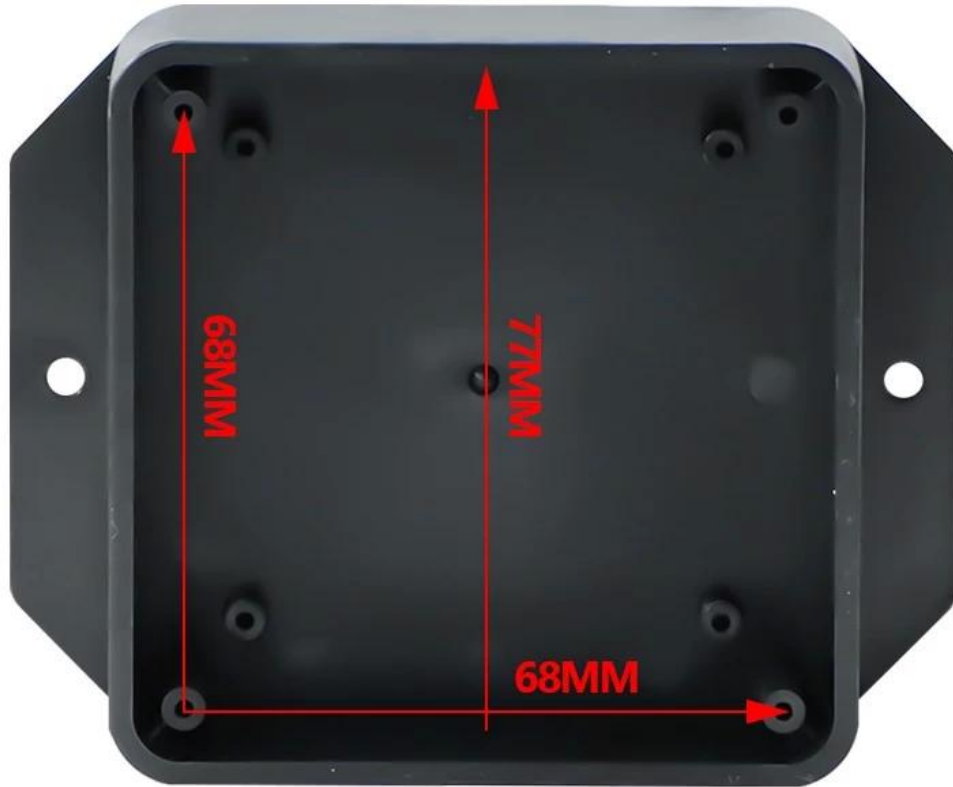

## Caractéristiques:

- 1, le produit possède une boîte distincte et des cartons.
- 2, le mur et la vis murale de la coquille, la feuille décorative (position de la vis de broyage).
- 3, avec un simple (client) pour correspondre à la vis
- 4, tous des emballages de pochettes.
- 5, le produit est constitué d'un matériau plastique
- 6, respectivement, selon leurs besoins et leurs forages.

## Objectif principal:

Dans les boîtes de compteur mural et les différences géographiques dans les différents noms sont utilisées pour différentes boîtes de jonction principales industrielles, boîtes de compteurs, produits électroniques, tels que Shell, est principalement utilisée pour l'électricité, les communications, les équipements de lutte contre l'incendie, de fer, Electronique, Électricité, Chemins de fer, Sites de construction, Bites, Aéroports, Hôtels, Grandes usines, Gamme de pollution.

**80g**

**AK-W-63**

**SZOMK**

**108\*85\*35mm**

**80g**

**AK-W-63**

**SZOMK**

**108\*85\*35mm**