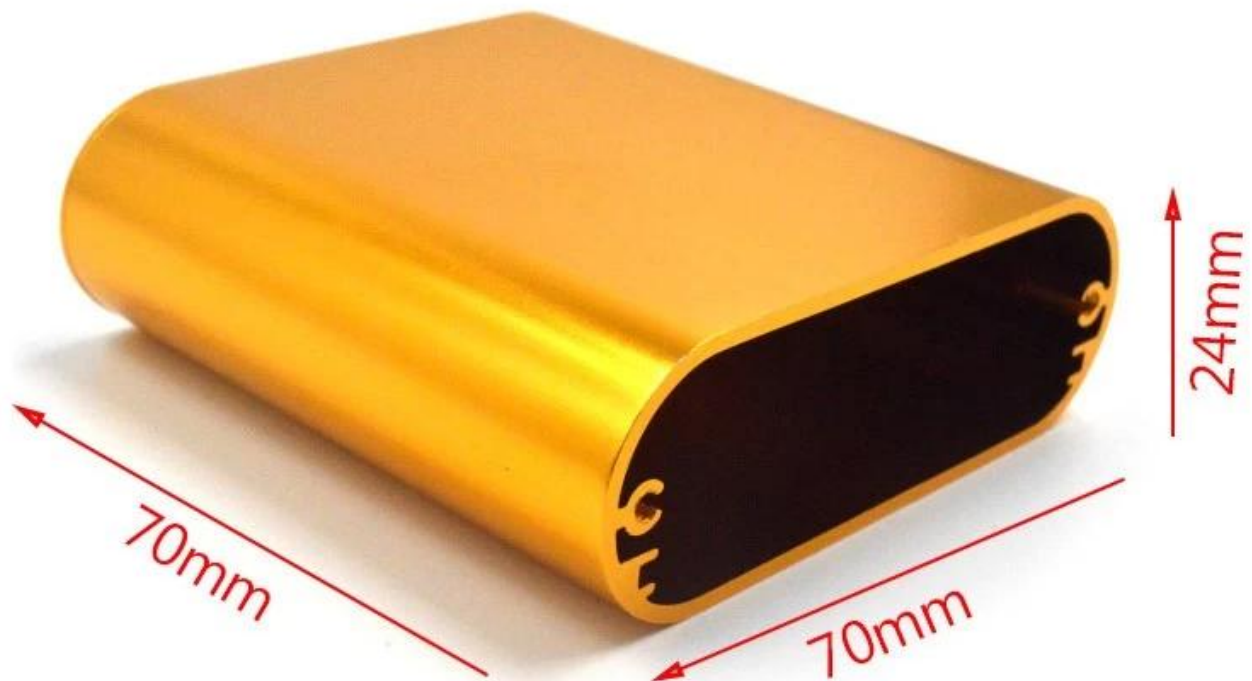

Caractéristiques

1.Type: boîtier de commande électronique en aluminium extrudé

2.Modèle n °: AK-C-B27

3. Taille: 24 (H) * 170 (W) * 100 (L) mm

4.MOQ: 1 pc

Introduction du boîtier en aluminium extrudé moulé sous pression

Le boîtier moulé en aluminium extrudé est utilisé comme anode, placée dans l'électrolyte, formé artificiellement le boîtier comportant un film protecteur en oxyde d'aluminium sur la surface.

Caractéristiques moulées par boîtier en aluminium extrudé

Boîtier en aluminium extrudé

Type	Boîtier en aluminium extrudé série B-Normal
Marque	SZOMK
Matériel	aluminium
N ° de modèle	AK-C-B27
Taille	24 (H) * 70 (W) * libre (mm)
Couleur	des couleurs dorées et différentes peuvent être personnalisées
Personnalisé MOQ	1 pièces
Niveau de protection	IP54
Délai de mise en œuvre	7-15 jours après obtenir le paiement
Emballage normal	Carton et plastique mousse et emballage de bande

Image de détail de boîtier en aluminium extrudé

SZOMK

Customizable
cutout, sticker
silkscreen, color

Weight: 62g

Model No. AK-C-B27

Size: 0.95*2.76*2.96 inch
24*70*70 mm

SZOMK

SZOMK