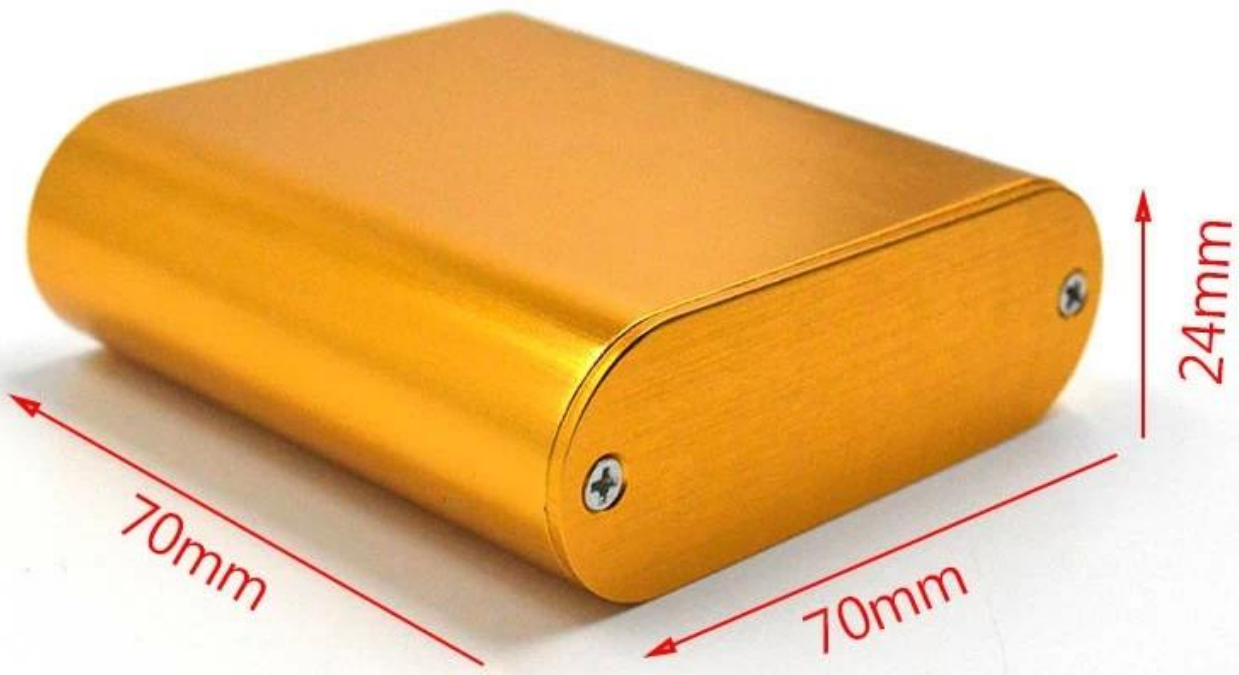

Caractéristiques

1.Type: boîtier de commande électronique en aluminium extrudé

2.Modèle n °: AK-C-B27

3. Taille: 24 (H) * 170 (W) * 100 (L) mm

4.MOQ: 1 pc

Introduction du boîtier en aluminium extrudé moulé sous pression

Le boîtier moulé en aluminium extrudé est utilisé comme anode, placée dans l'électrolyte, formé artificiellement le boîtier comportant un film protecteur en oxyde d'aluminium sur la surface.

Caractéristiques moulées par boîtier en aluminium extrudé

Boîtier en aluminium extrudé

Type	Boîtier en aluminium extrudé série B-Normal
Marque	SZOMK
Matériel	aluminium
N ° de modèle	AK-C-B27
Taille	24 (H) * 70 (W) * libre (mm)
Couleur	des couleurs dorées et différentes peuvent être personnalisées
Personnalisé MOQ	1 pièces
Niveau de protection	IP54
Délai de mise en œuvre	7-15 jours après obtenir le paiement
Emballage normal	Carton et plastique mousse et emballage de bande

Image de détail de boîtier en aluminium extrudé

SZOMK

Customizable
cutout, sticker
silkscreen, color

Weight: 62g

Model No. AK-C-B27

Size: 0.95*2.76*2.96 inch
24*70*70 mm

SZOMK

SZOMK