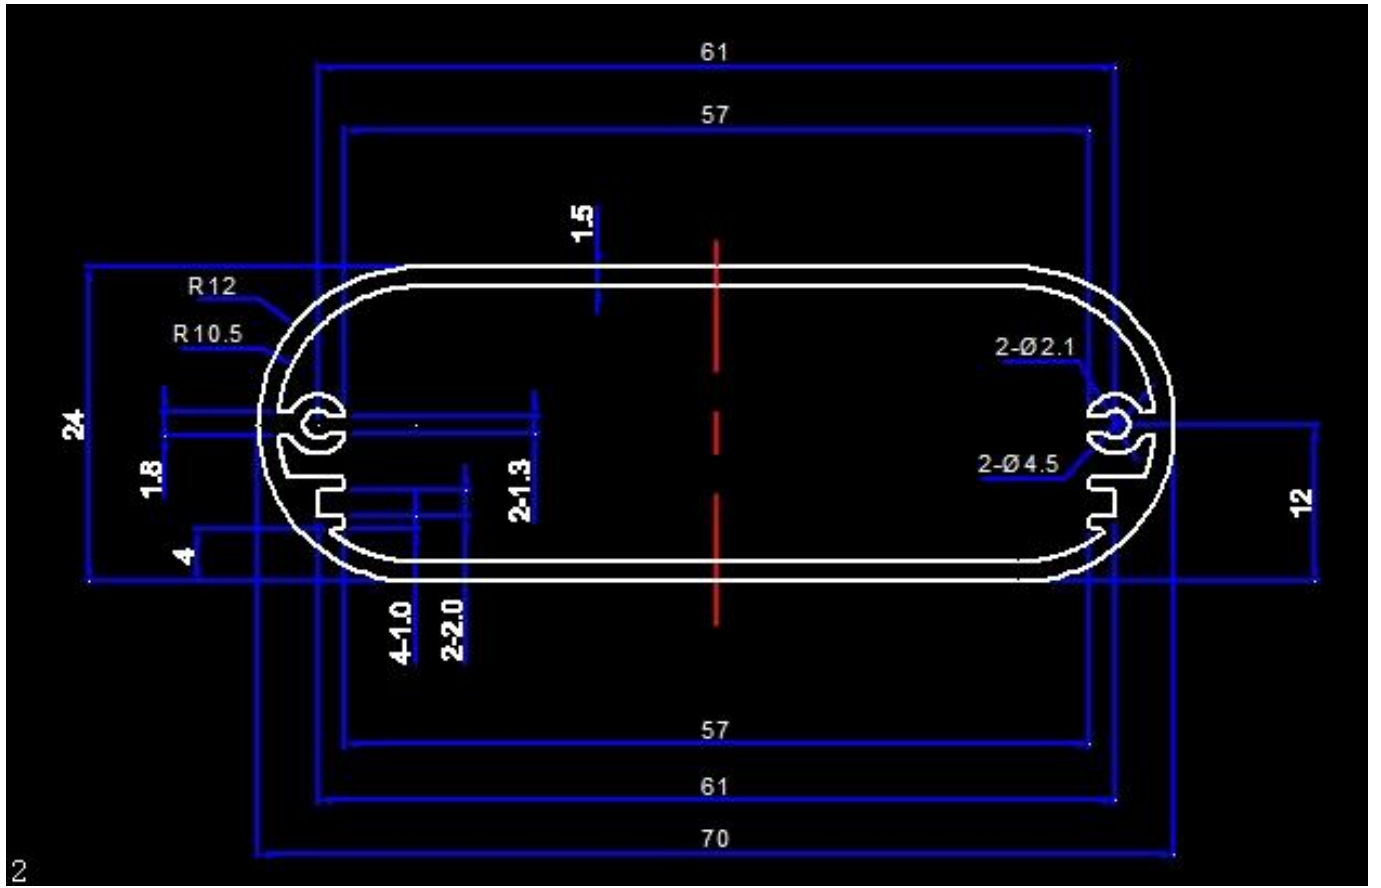

Image de détail de boîtier en aluminium extrudé

SZOMK

Customizable
cutout, sticker
silkscreen, color

Weight: 62g

Model No. AK-C-B27

Size: 0.95*2.76*2.96 inch
24*70*70 mm

SZOMK

SZOMK