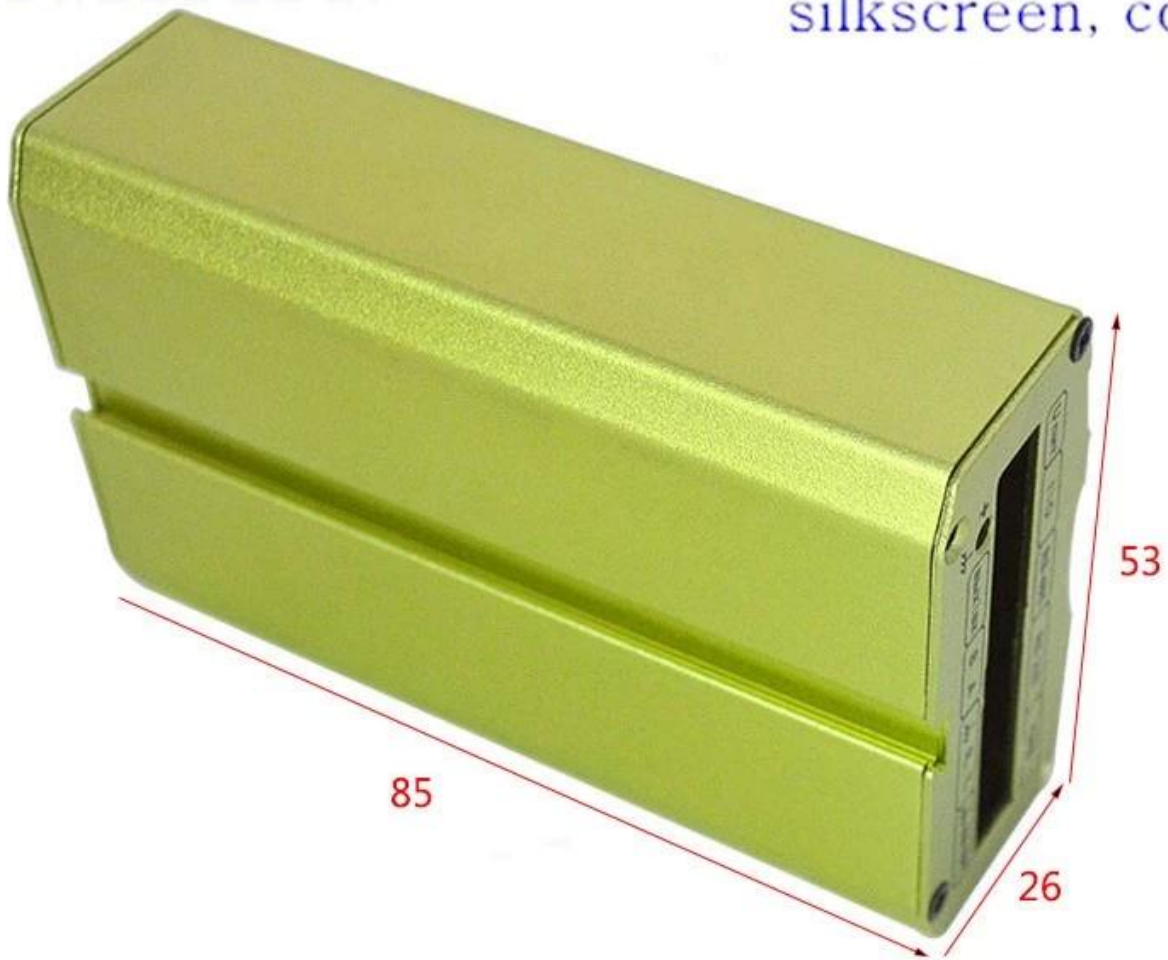

Caractéristiques

1.Type: boîtier de commande électronique en aluminium extrudé

2.Modèle n °: AK-C-B8

3. Taille: 26 (H) * 54 (W) * 85 (L) mm

4.MOQ: 1 pc

Introduction du boîtier en aluminium extrudé moulé sous pression

Le boîtier moulé en aluminium extrudé est utilisé comme anode, placée dans l'électrolyte, formé artificiellement le boîtier comportant un film protecteur en oxyde d'aluminium sur la surface.

Caractéristiques moulées par boîtier en aluminium extrudé

Boîtier en aluminium extrudé

Type	Boîtier en aluminium extrudé série B-Normal
Marque	SZOMK
Matériel	aluminium
N ° de modèle	AK-C-B8
Taille	26 (H) * 54 (W) * libre (mm)
Couleur	rouge, jaune, noir et différentes couleurs peuvent être personnalisés
Personnalisé MOQ	1 pièces
Niveau de protection	IP54
Délai de mise en œuvre	7-15 jours après obtenir le paiement
Emballage normal	Carton et plastique mousse et emballage de bande

Image de détail de boîtier en aluminium extrudé

SZOMK

Customizable
cutout, sticker
silkscreen, color

Weight: 54g
Model No. AK-C-B8

Size: 3.35*2.08*1.02 inch
85*53*26 mm

SZOMK

SZOMK

SZOMK