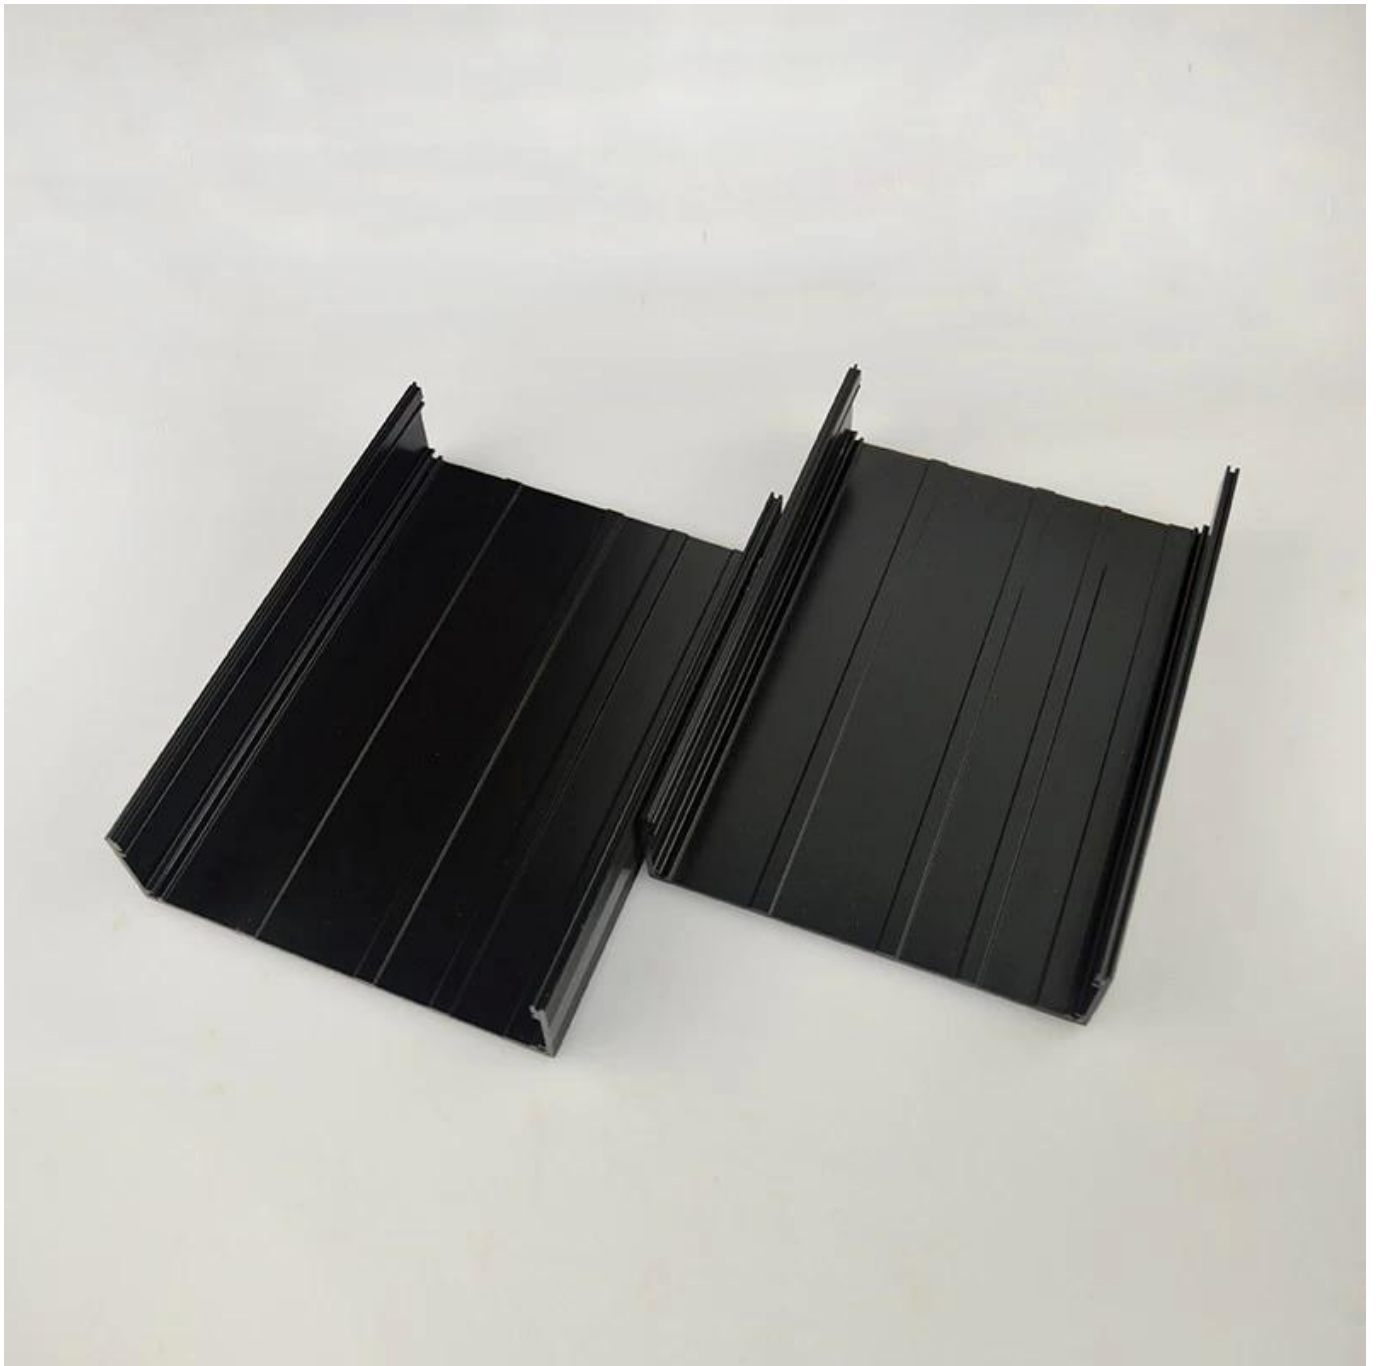

Introduction de boîtier en aluminium

L'anodisation de l'armoire de l'aluminium est utilisée comme anode, placée dans l'électrolyte, formée artificiellement l'enceinte ayant un film d'oxyde d'aluminium sur la surface de protection.

caractéristiques du boîtier en aluminium:

1. a une forte résistance à l'abrasion, aux intempéries, à la corrosion.
2. peut être formée sur la surface d'une variété de couleurs, afin de maximiser l'adapter à vos besoins.
3. Avoir une dureté forte, peut être bien protégé vos appareils électroniques.