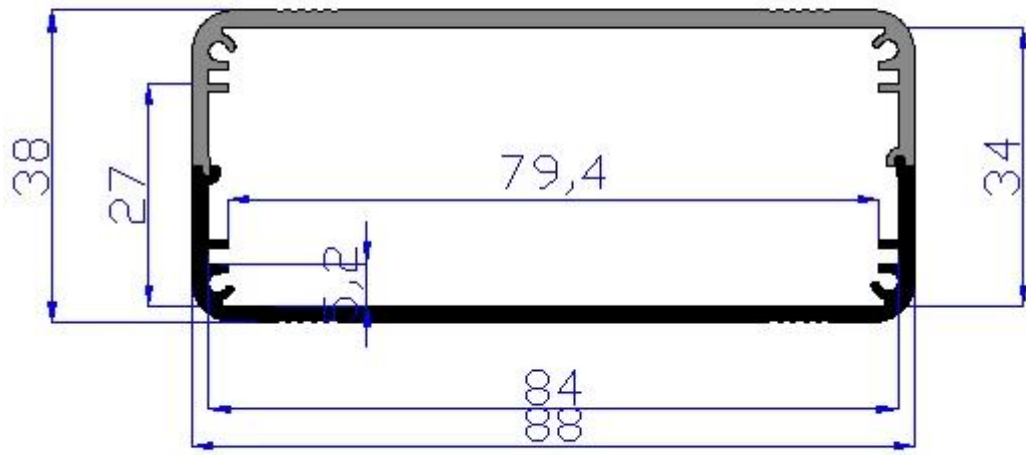

SZOMK

SZOMK

SZOMK

SZOMK

SZOMK

型号：AK-C-C72

Wall-mounting series

Size List:HxWxfree(mm)