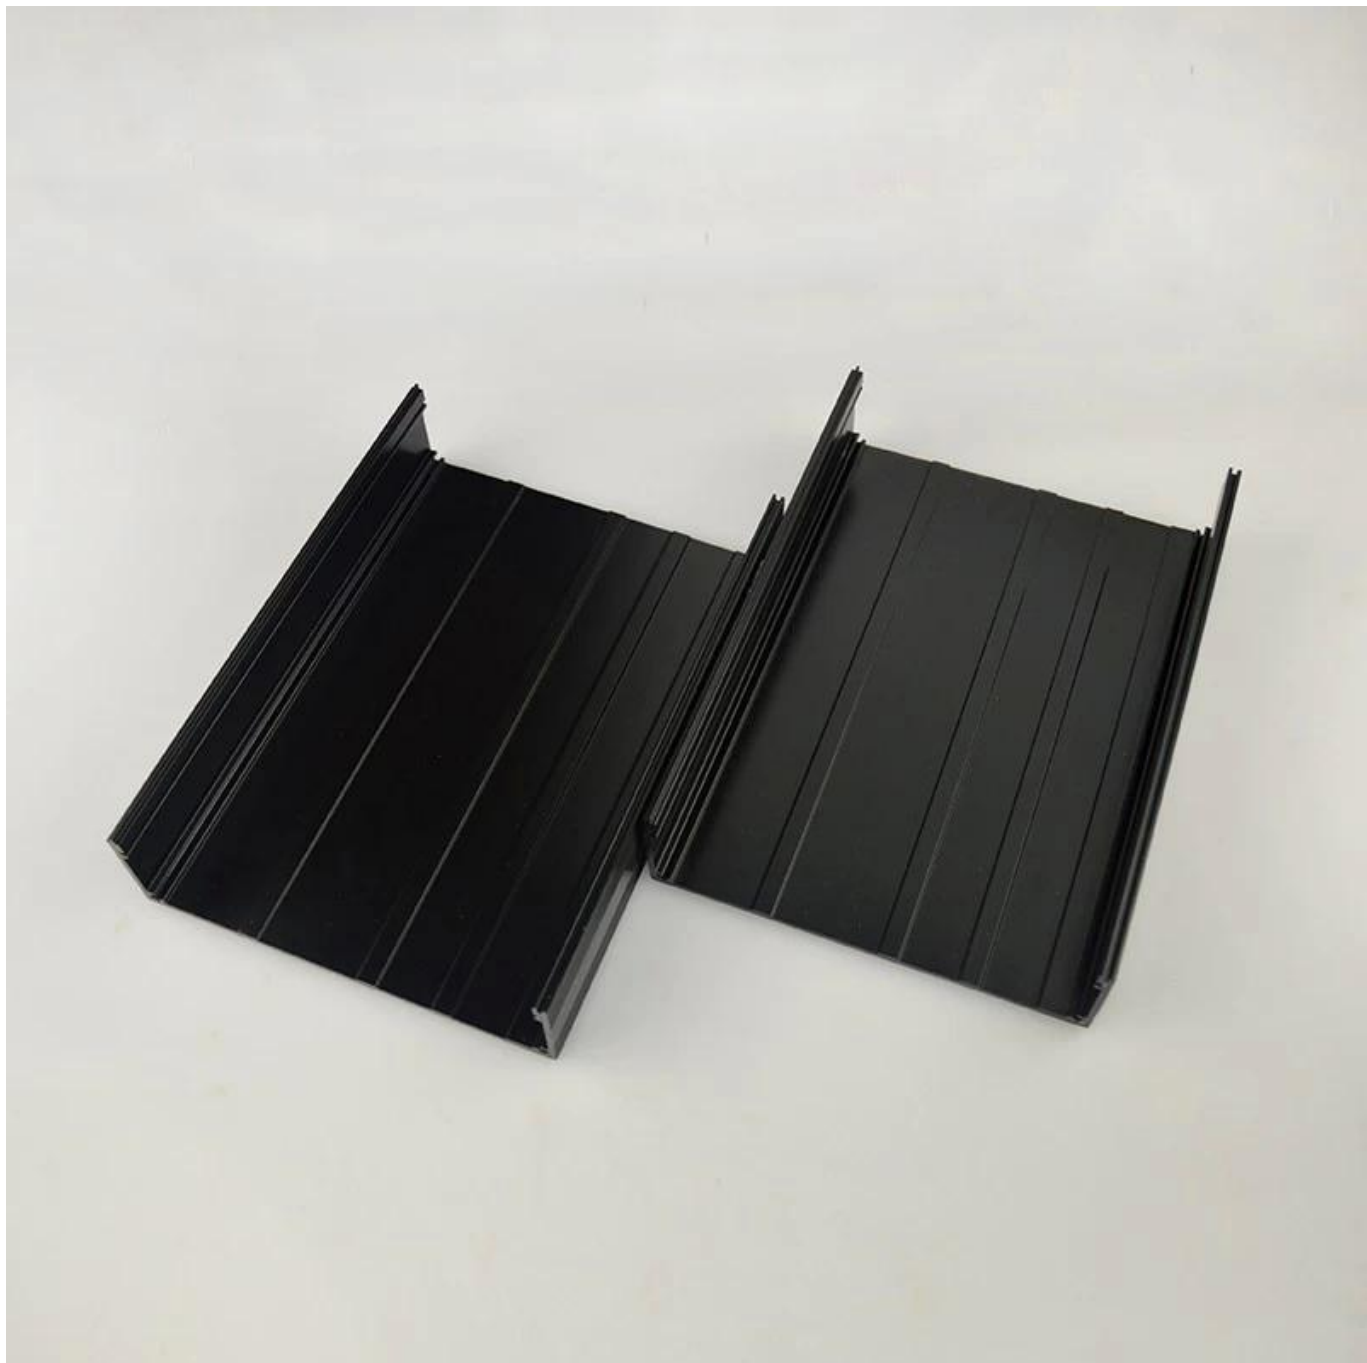

Introduction du boîtier en aluminium

L'anodisation de l'armoire en aluminium est utilisée comme une anode, placée dans un électrolyte, a formé artificiellement le enceinte ayant un film protecteur d'oxyde d'aluminium à la surface.

caractéristiques du boîtier en aluminium:

1. Possède une forte résistance à l'abrasion, aux intempéries et à la corrosion.
2. Peut être formé sur la surface d'une variété de couleurs, afin de s'adapter au mieux à vos besoins.
3. Avoir une forte dureté, peut être bien protégé vos appareils électroniques.

SZOMK

Les services de personnalisation que nous fournissons pour le boîtier en aluminium:

1. longueur, couleur, découpes

Processus 2. finish:

revêtement en poudre

polissage

feuille d'aluminium brossé

Impression 3. logo:

soie

gravure au laser

autocollant

Étiquette en PVC

Wall-mounting series

Size List:HxWxfree(mm)

Length can be random

AK-C-A1	36x147	AK-C-A17	40.5x97
AK-C-A2	41x147	AK-C-A18	80x234
AK-C-A3	29x129	AK-C-A19	40x80.5
AK-C-A4	28x104	AK-C-A20	33x105
AK-C-A5	32x155	AK-C-A21	39x96
AK-C-A6	71x190	AK-C-A22	24x76
AK-C-A7	46x190	AK-C-A23	58x180
AK-C-A8	38x88	AK-C-A24	29x164
AK-C-A9	48x204	AK-C-A25	61x147
AK-C-A10	38x150	AK-C-A26	35x120
AK-C-A11	55x150	AK-C-A27	36x85
AK-C-A12	45x138	AK-C-A28	28x165
AK-C-A13	55x147	AK-C-A29	52x165
AK-C-A14	30x67	AK-C-A30	33.5x103
AK-C-A15	73.5x250	AK-C-A31	39x144
AK-C-A16	24x80	AK-C-A32	26x66