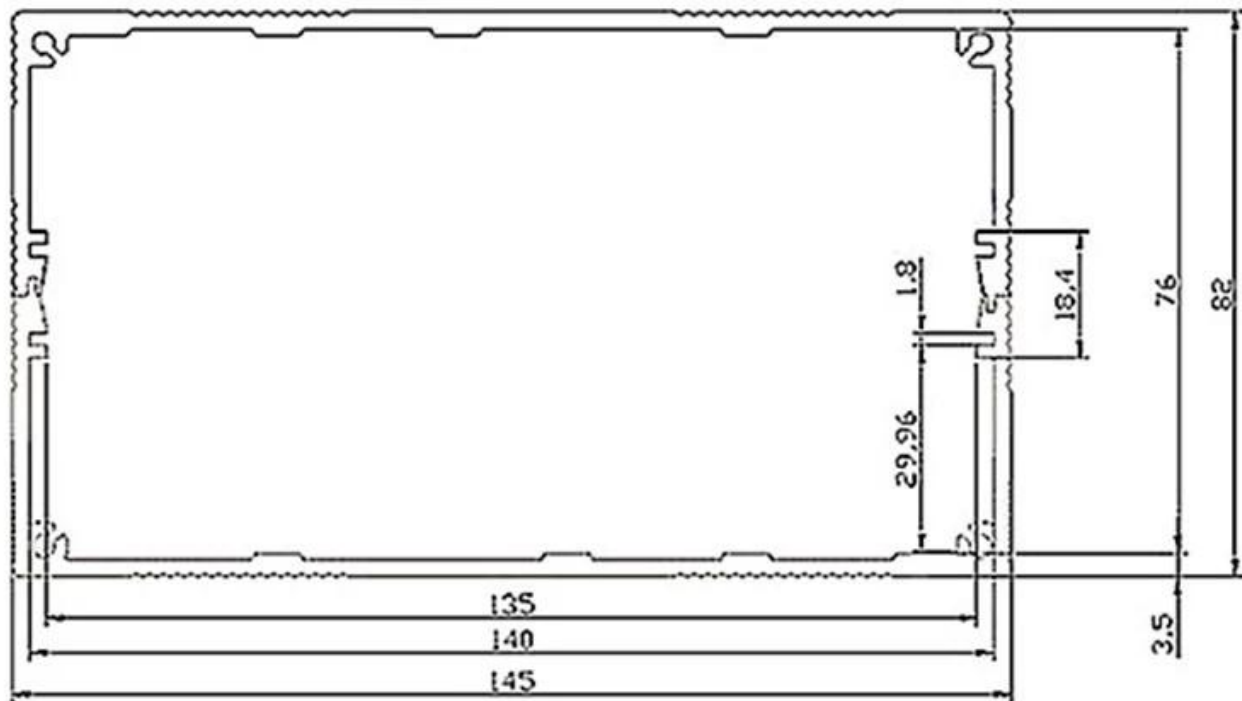

SZOMK

Les services de personnalisation que nous fournissons pour le boîtier en aluminium:

1. longueur, couleur, découpes

Processus 2. finish:

revêtement en poudre

polissage

feuille d'aluminium brossé

Impression 3. logo:

soie

gravure au laser

autocollant

Étiquette en PVC