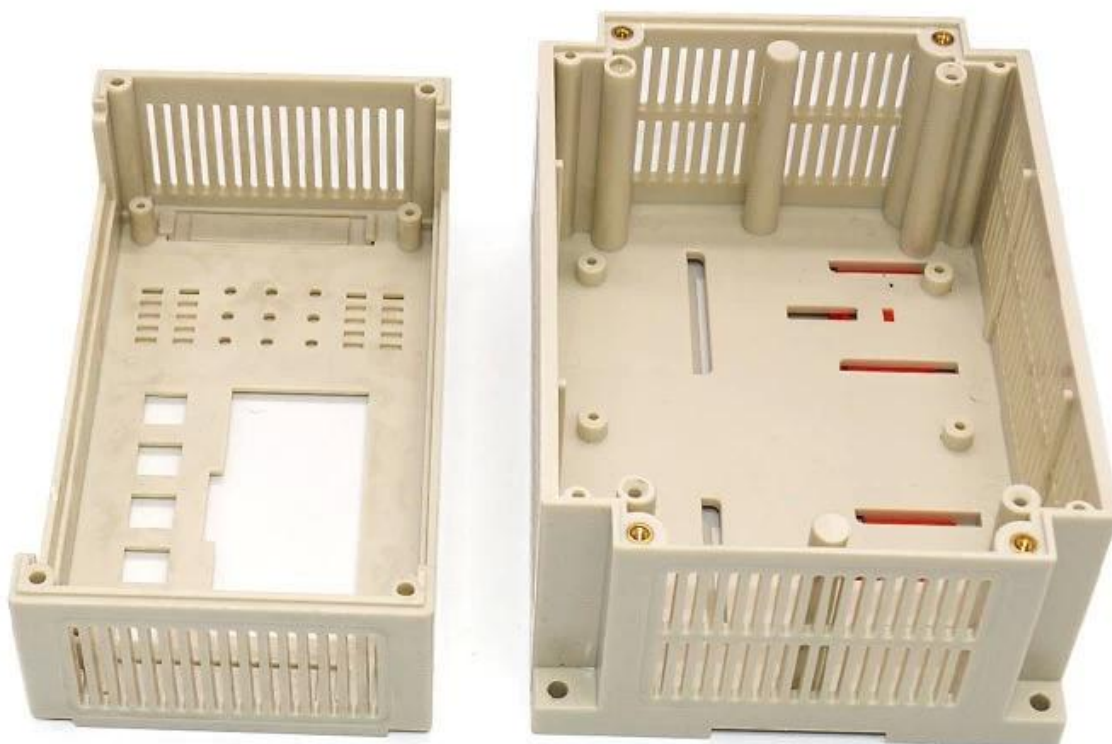

It is widely used in electronic, instrumentation, automation, communications, power supply units, student projects, amplifiers, Medical and wellness devices, test and measurement equipment, industrial control, peripheral devices and interfaces, switch boxes.

Avantages de la clôture en plastique du projet din rail PLC

1. Possède une forte résistance à l'abrasion, aux intempéries et à la corrosion.
2. Peut être formé sur la surface d'une variété de couleurs, afin de s'adapter au mieux à vos besoins.
3. Avoir une forte dureté, peut être bien protégé vos appareils électroniques.

Des images détaillées de plastique din rail rail boîte de clôture du projet PLC

SZOMK

*Customizable
Cutout, sticker
Silkscreen, color*

Weight: 135g

Size: 155*110*110 mm

Model No. AK-P-15

6.10*4.33*4.33 inch

SZOMK

*Customizable
Cutout, sticker
Silkscreen, color*

Weight: 135g

Size: 155*110*110 mm

Model No. AK-P-15

6.10*4.33*4.33 inch

SZOMK

*Customizable
Cutout, sticker
Silkscreen, color*