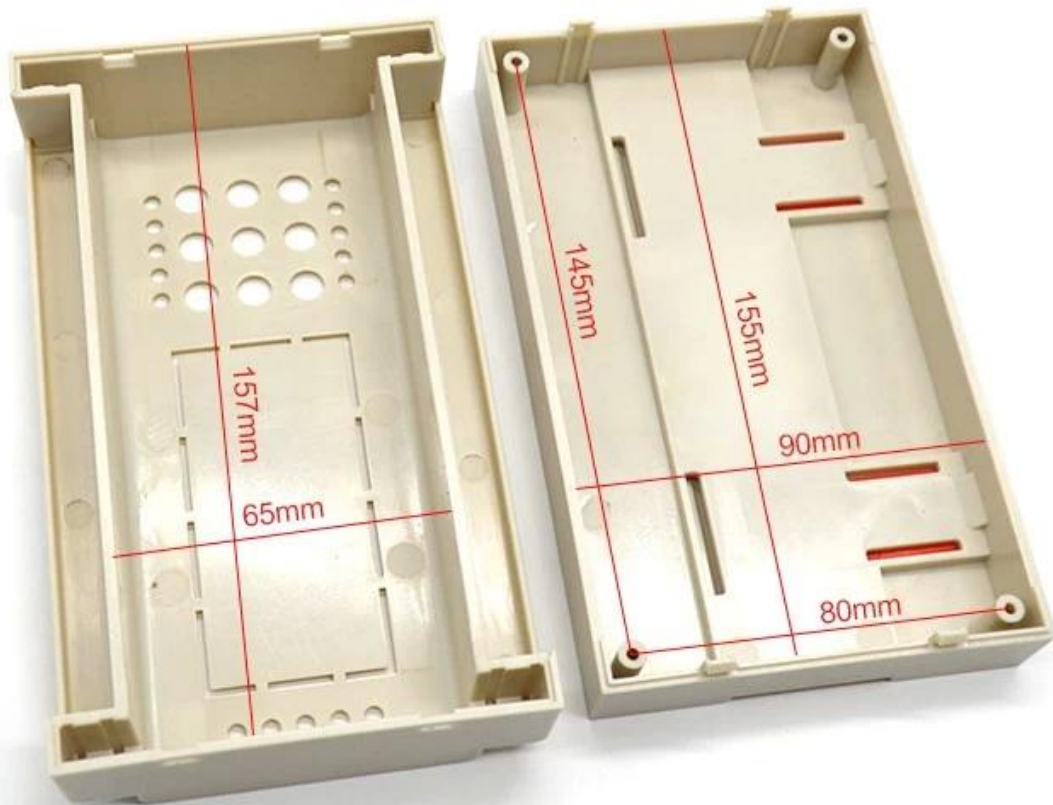

### **Avantages du boîtier de commande en plastique pour rail DIN PLC**

1. Possède une forte résistance à l'abrasion, aux intempéries et à la corrosion.
2. Peut être formé sur la surface de différentes couleurs, pour répondre au mieux à vos exigences.
3. Avoir une forte dureté, peut bien protéger vos appareils électroniques.

### **Des images détaillées de PLC En Plastique Din Rail Contrôle Boîtier Enceinte**

# SZOMK

Customizable  
cutout, sticker  
silkscreen, color

Weight: 135g  
Model No. AK-DR-36

Size: 6.30\*3.74\*2.17 inch  
160\*95\*55 mm

**Autre personnalisation**

**SZOMK**