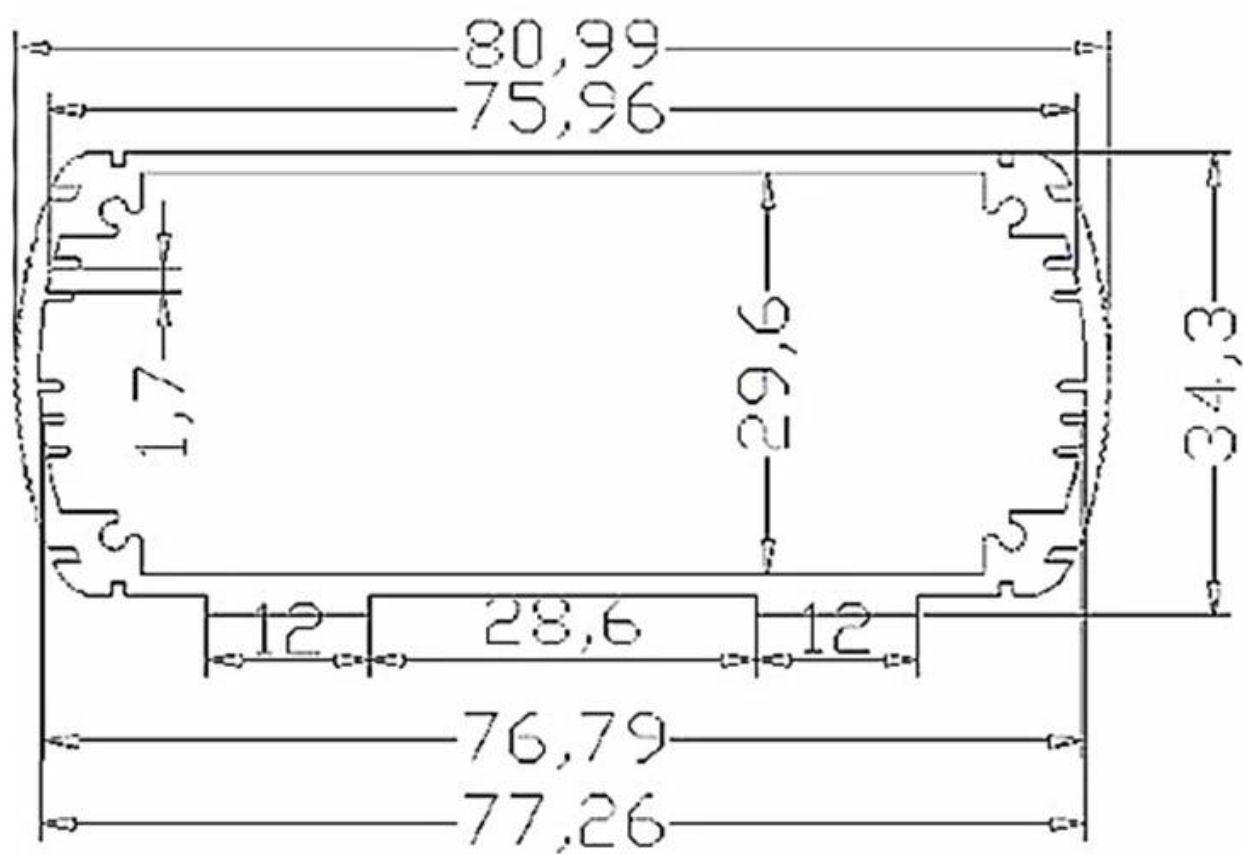

2014 nouvelle alimentation à découpage boîtier en fonte

d'aluminium

SZOMK

SZOMK

SZOMK

SZOMK

Wall-mounting series

Size List:HxWxfree(mm)

Length can be random

AK-C-A1	36x147	AK-C-A17	40.5x97
AK-C-A2	41x147	AK-C-A18	80x234
AK-C-A3	29x129	AK-C-A19	40x80.5
AK-C-A4	28x104	AK-C-A20	33x105
AK-C-A5	32x155	AK-C-A21	39x96
AK-C-A6	71x190	AK-C-A22	24x76
AK-C-A7	46x190	AK-C-A23	58x180
AK-C-A8	38x88	AK-C-A24	29x164
AK-C-A9	48x204	AK-C-A25	61x147
AK-C-A10	38x150	AK-C-A26	35x120
AK-C-A11	55x150	AK-C-A27	36x85
AK-C-A12	45x138	AK-C-A28	28x165
AK-C-A13	55x147	AK-C-A29	52x165
AK-C-A14	30x67	AK-C-A30	33.5x103
AK-C-A15	73.5x250	AK-C-A31	39x144
AK-C-A16	24x80	AK-C-A32	26x66