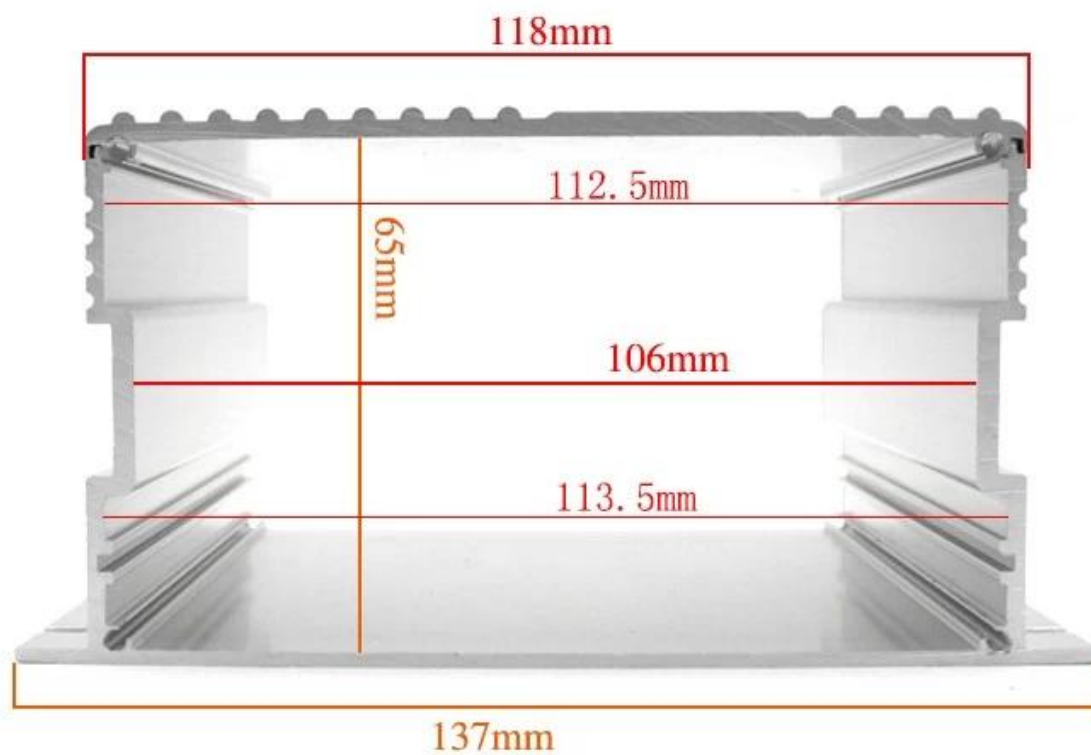

Détail des photos de SZOMK Mur Montage En Aluminium Projet Boîtier Boîtier

SZOMK

▶ **Enclosure Manufacturer**
www.chinaenclosure.com

SZOMK

Customizable
cutout, sticker
silkscreen, color

Weight: 447g
Model No. AK-C-A36

Size: 2.76*5.39*6.10 inch
70*137*155 mm

SZOMK

SZOMK

SZOMK

Wall-mounting series

Size List:HxWxfree(mm)

Length can be random

AK-C-A1	36x147	AK-C-A17	40.5x97
AK-C-A2	41x147	AK-C-A18	80x234
AK-C-A3	29x129	AK-C-A19	40x80.5
AK-C-A4	28x104	AK-C-A20	33x105
AK-C-A5	32x155	AK-C-A21	39x96
AK-C-A6	71x190	AK-C-A22	24x76
AK-C-A7	46x190	AK-C-A23	58x180
AK-C-A8	38x88	AK-C-A24	29x164
AK-C-A9	48x204	AK-C-A25	61x147
AK-C-A10	38x150	AK-C-A26	35x120
AK-C-A11	55x150	AK-C-A27	36x85
AK-C-A12	45x138	AK-C-A28	28x165
AK-C-A13	55x147	AK-C-A29	52x165
AK-C-A14	30x67	AK-C-A30	33.5x103
AK-C-A15	73.5x250	AK-C-A31	39x144
AK-C-A16	24x80	AK-C-A32	26x66

Nomal series

Size List:HxWxfree(mm)

Length can be random

AK-C-B1	45x70	AK-C-B33	35x80
AK-C-B2	23x44	AK-C-B34	28x84
AK-C-B3	43x96	AK-C-B35	27.5x66.2
AK-C-B4	24x64	AK-C-B36	47x132
AK-C-B5	27x66	AK-C-B37	25x58
AK-C-B6	48x58	AK-C-B38	22.4x61
AK-C-B7	25x40	AK-C-B39	30.5x72
AK-C-B8	20x54	AK-C-B40	27.5x81
AK-C-B9	44x80	AK-C-B41	29x108
AK-C-B10	19x52	AK-C-B42	40x93
AK-C-B11	22x104	AK-C-B43	45x240
AK-C-B12	38x63.5	AK-C-B44	30x80
AK-C-B13	33x70	AK-C-B45	42.7x65.8
AK-C-B14	32x23	AK-C-B46	33x61
AK-C-B15	29x75	AK-C-B47	45.2x70.8
AK-C-B16	25x82	AK-C-B48	30x79
AK-C-B17	35x65	AK-C-B49	24x58
AK-C-B18	39x80	AK-C-B50	35x90
AK-C-B19	29x67	AK-C-B51	29x65
AK-C-B20	27x142.5	AK-C-B52	22.5x43.5
AK-C-B21	28.8x82.8	AK-C-B53	48x100
AK-C-B22	45x122	AK-C-B54	30x55
AK-C-B23	32x82	AK-C-B55	40x30
AK-C-B24	40x157	AK-C-B56	56x75
AK-C-B25	32x138.5	AK-C-B57	23.5x64
AK-C-B26	25x66	AK-C-B58	42.5x68
AK-C-B27	24x70	AK-C-B59	23.5x101.2
AK-C-B28	19x45	AK-C-B60	33x76.2
AK-C-B29	22x55	AK-C-B61	45x60
AK-C-B30	25x64	AK-C-B62	35x70
AK-C-B31	29x46	AK-C-B63	46x66
AK-C-B32	47x88	AK-C-B64	28x122.3