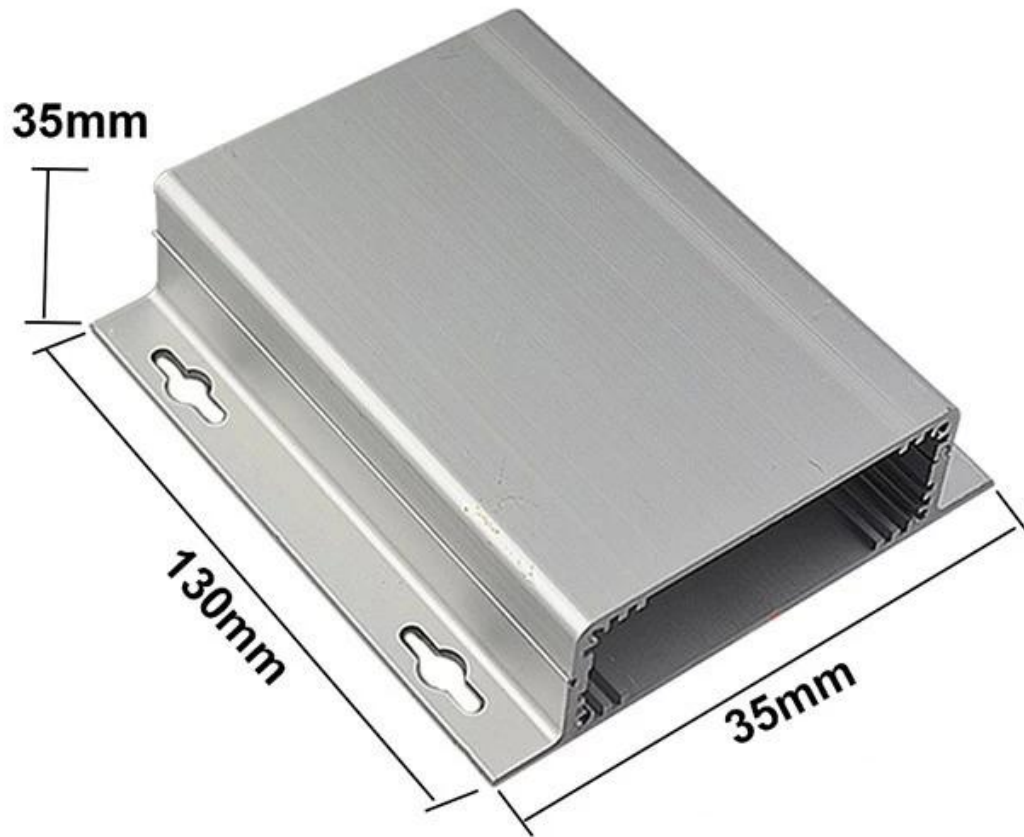

Caractéristiques

- 1.Type: boîte de jonction en métal électrique
- 2.Numéro de modèle AK-C-A26
3. Taille: 35 (H) x120 (L) x libre (mm) 4.72 "x1.38" x libre
4. MOQ: 30pcs

Introduction du boîtier en aluminium d'extrusion sur mesure pour la boîte de jonction électrique

La boîte de jonction électrique en métal est utilisée comme anode, placée dans un électrolyte, formée artificiellement enceinte ayant un film protecteur d'oxyde d'aluminium à la surface.

Boîtier d'extrusion en aluminium personnalisé pour les fonctionnalités de la boîte de jonction électrique

Boîtier d'extrusion en aluminium personnalisé pour boîte de jonction électrique

Type	Boîtier d'extrusion en aluminium personnalisé pour boîte de jonction électrique
Marque	SZOMK
Matériel	aluminium
Numéro de modèle	AK-C-A26
Taille	35 (H) x120 (L) x libre (mm) 4.72 "x1.38" x libre
Couleur	La couleur argentée peut être personnalisée
MOQ personnalisé	30 pièces
Niveau de protection	IP54
Délai de mise en œuvre	7-15 jours après obtenir le paiement
Emballage normal	Emballages en carton et plastique mousse et ruban

Image détaillée de la structure en aluminium d'extrusion sur mesure pour la boîte de jonction électrique

SZOMK

▶ **Enclosure Manufacturer**
www.chinaenclosure.com

SZOMK

Customizable
cutout, sticker
silkscreen, color