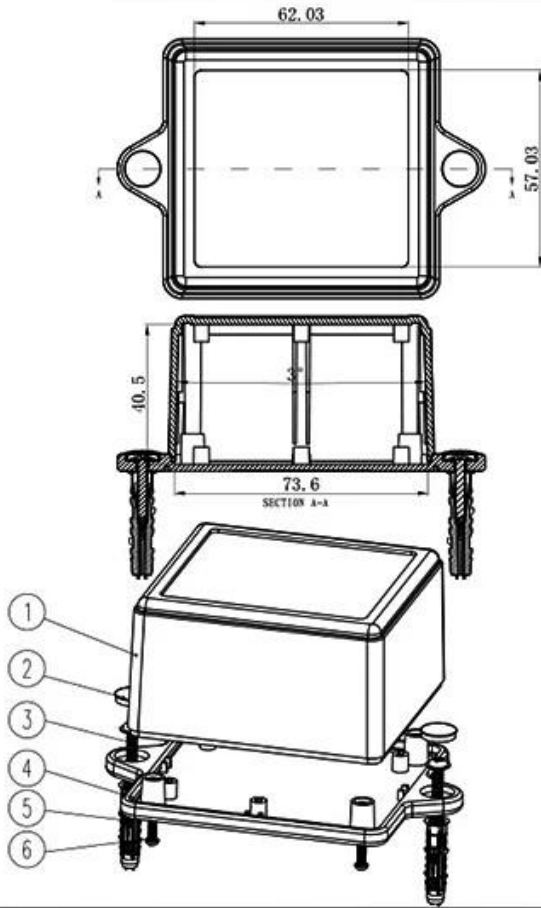

Fonctionnalités:

- 1, le produit comporte des boîtes et des cartons séparés.
- 2, le mur et la vis de paroi de la coque, la feuille décorative (position de la vis de meulage).
- 3, avec un simple (client) pour correspondre à la vis
- 4, tout l'emballage de la poche.
- 5, le produit est en matière plastique
- 6, respectivement, selon leurs besoins et leurs forages.

SZOMK

▶ **Enclosure Manufacturer**
www.chinaenclosure.com

SZOMK

SZOMK

A1

A2

SZOMK

4	螺母 M4	钢	4	PA2-M4Z	
3	螺钉	PP	2	S-5	
4	下壳	ABS	1	MS04-C1	
3	螺母 M2.5	钢	2	PA3W23	
2	螺母 M3	ABS	2	KN-300-01	
1	上壳	ABS	1	60010-01	
序号	零件名称	材料	数量	配件编号	备注
制图	审核	批准	产品名称	轴柱式仪表壳	视图
Drawing	Auditing	Confirm	Product Name		Project View
			产品型号	轴柱 50014	图样比例
			Product Type		Drawing Scale
szomk.004@gmail.com					