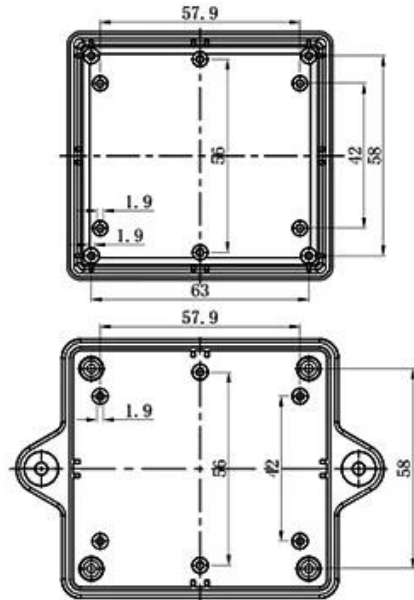

Fonctionnalités:

- 1, le produit comporte des boîtes et des cartons séparés.
- 2, le mur et la vis de paroi de la coque, la feuille décorative (position de la vis de meulage).
- 3, avec un simple (client) pour correspondre à la vis
- 4, tout l'emballage de la poche.
- 5, le produit est en matière plastique
- 6, respectivement, selon leurs besoins et leurs forages.

SZOMK

▶ **Enclosure Manufacturer**
www.chinaenclosure.com

SZOMK

SZOMK

A1

A2

SZOMK

4	螺母 M4	钢	4	PA2-M4Z	
3	螺钉	PP	2	S-5	
4	下壳	ABS	1	MS04-C1	
3	螺母 M2.5	钢	2	PA3W23	
2	螺母 M3	ABS	2	KN-300-01	
1	上壳	ABS	1	60010-01	
序号	零件名称	材料	数量	配件编号	备注
制图	审核	批准	产品名称	轴柱式仪表壳	视图
Drawing	Auditing	Confirm	Product Name		Project View
			产品型号	轴柱 50014	图样比例
			Product Type		Drawing Scale
szomk.004@gmail.com					