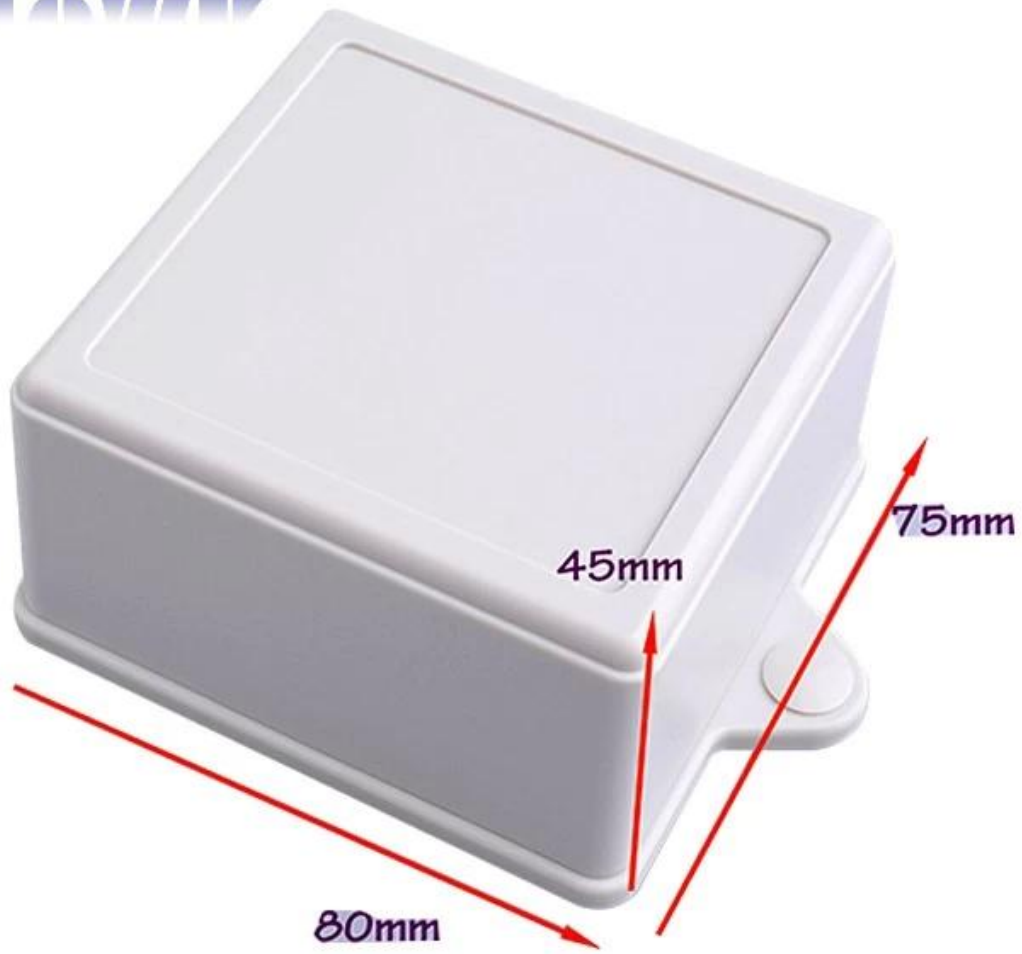

SZOMK

▶ **Enclosure Manufacturer**
www.chinaenclosure.com