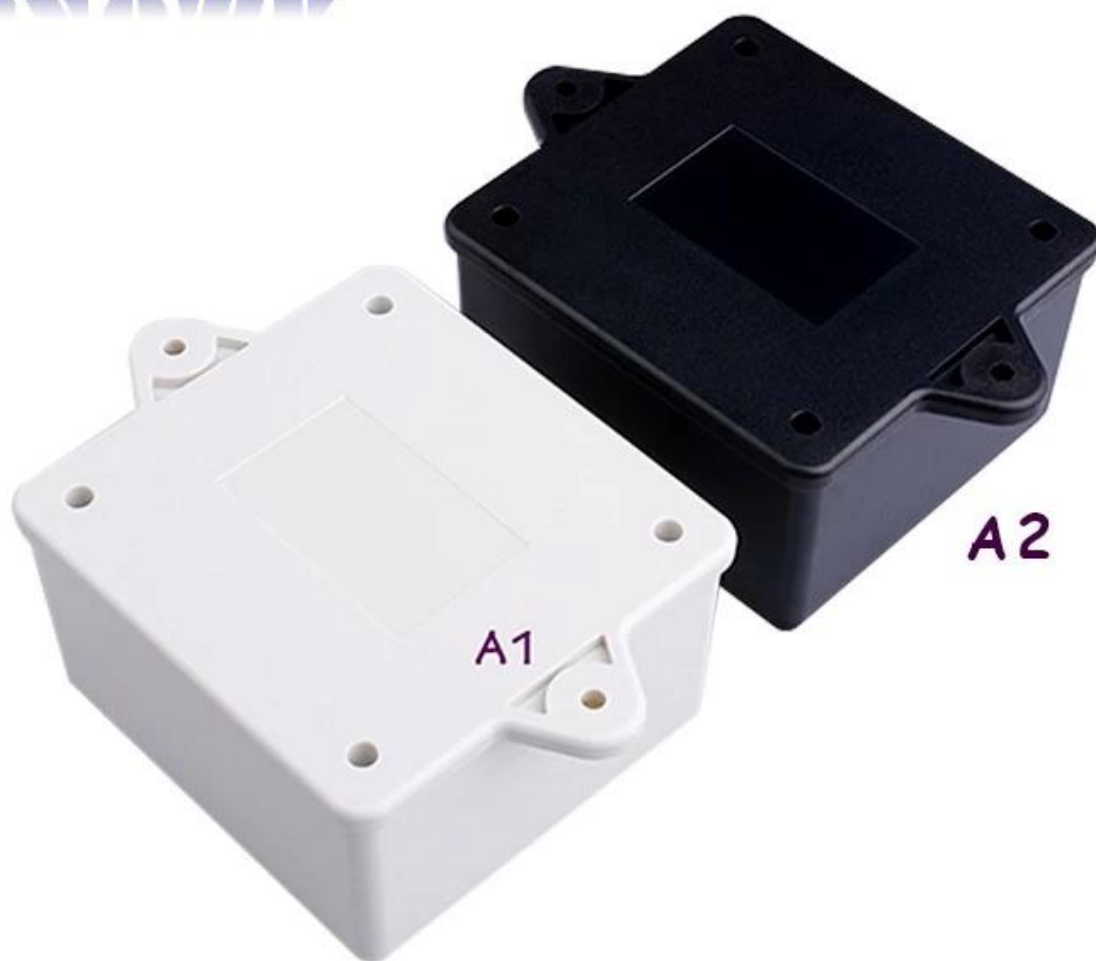

Fonctionnalités:

- 1, le produit comporte des boîtes et des cartons séparés.
- 2, le mur et la vis de paroi de la coque, la feuille décorative (position de la vis de meulage).
- 3, avec un simple (client) pour correspondre à la vis
- 4, tout l'emballage de la poche.
- 5, le produit est en matière plastique
- 6, respectivement, selon leurs besoins et leurs forages.

Objectif principal:

Dans les boîtiers de compteurs muraux et les différences géographiques dans les noms différents, on utilise différents boîtiers de jonction industriels, des boîtiers de compteur, des produits électroniques, tels que Shell, principalement utilisés pour les systèmes électriques intérieurs et extérieurs, de communication, de lutte contre l'incendie, de fer, électronique, électricité, chemins de fer, chantiers de construction, coqs, aéroports, hôtels, grandes usines, zone de pollution.

SZOMK

▶ **Enclosure Manufacturer**
www.chinaenclosure.com

SZOMK

SZOMK

A1

A2

SZOMK

4	螺母 M4	钢	4	PA2-M4Z	
3	螺钉	PP	2	S-5	
4	下壳	ABS	1	MS04-C1	
3	螺母 M2.5	钢	2	PA3W23	
2	螺母 M3	ABS	2	KN-300-01	
1	上壳	ABS	1	60010-01	
序号	零件名称	材料	数量	配件编号	备注
制图	审核	批准	产品名称	轴柱式仪表壳	视图
Drawing	Auditing	Confirm	Product Name		Project View
			产品型号	轴柱 50014	图样比例
			Product Type		Drawing Scale
szomk.004@gmail.com					