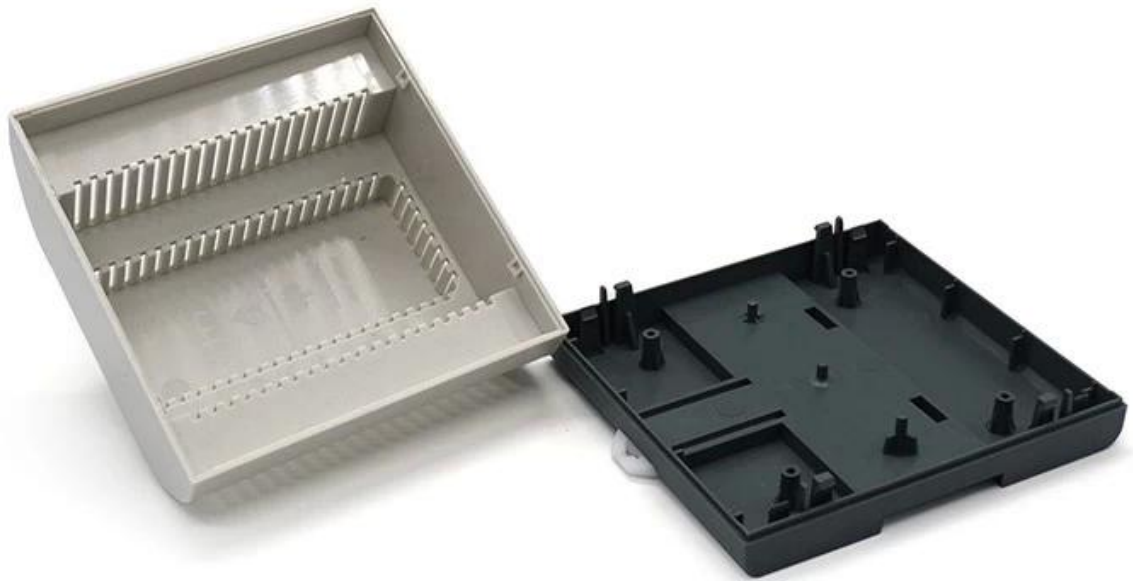

Avantages de la boîte en plastique de commutateur de commande de PLC d'ABS de clôture de rail de Din de clôture en plastique

1. Possède une forte résistance à l'abrasion, aux intempéries et à la corrosion.
2. Peut être formé sur la surface d'une variété de couleurs, afin de s'adapter au mieux à vos besoins.
3. Avoir une forte dureté, peut être bien protégé vos appareils électroniques.

Des images détaillées de boîtier En Plastique Rail Din Enclosure Électrique ABS PLC Contrôle Boîte De Commutation

SZOMK

▶ **Enclosure Manufacturer**
www.chinaenclosure.com

SZOMK

Customizable
cutout, sticker
silkscreen, color

Weight: 112g
Model No. AK80011

Size: 4.37*4.25*2.36 inch
111*108*60 mm

Autre personnalisation

SZOMK

WE CAN DO

- ✓ *Provide thousands of public enclosure* MOQ: 1 piece
- ✓ *Small order custom* MOQ: 20-30 pcs
- ✓ *Design private custom enclosure (provide PCB)*
- ✓ *Molding, tooling (provide sample / STEP file)*