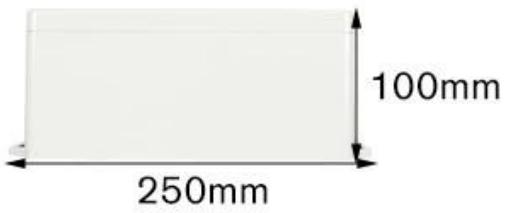

SZOMK

250*160*100mm

555g

AK-01-55-1

SZOMK

250*160*100mm

555g

AK-01-55-1