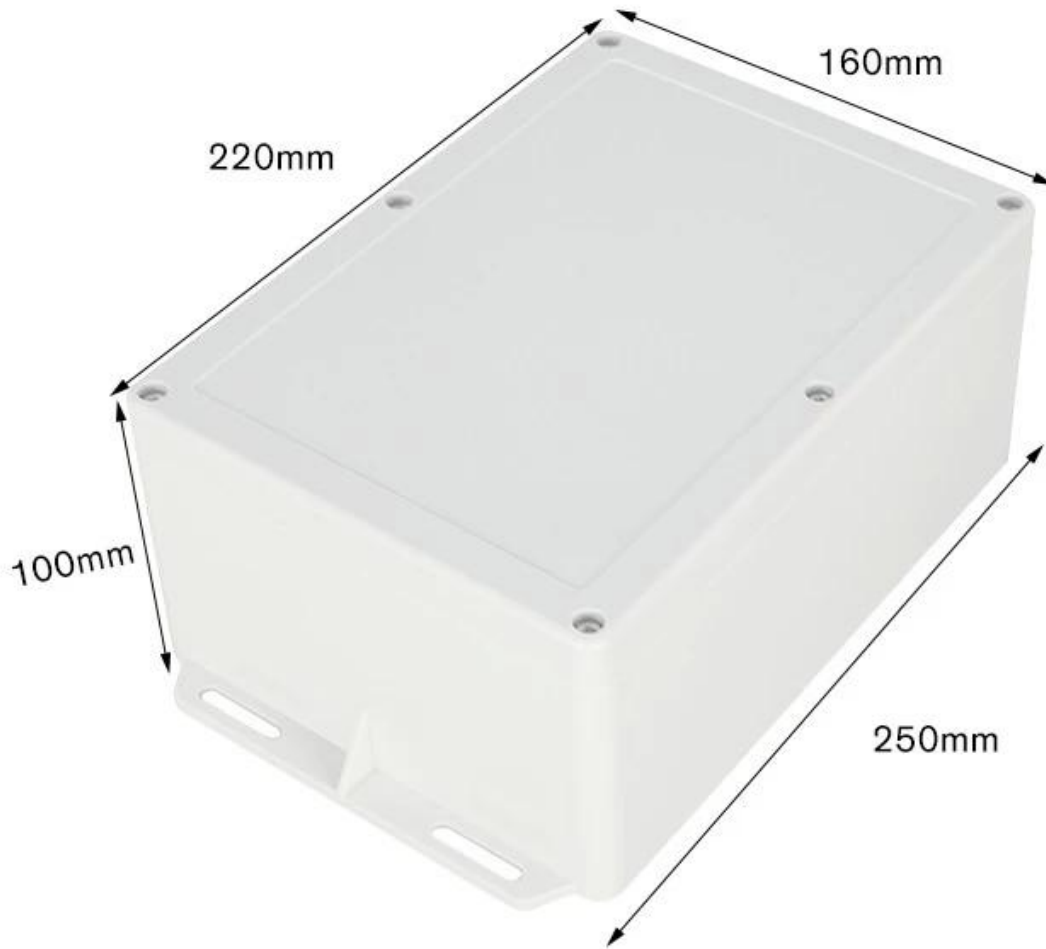

SZOMK

250*160*100mm

555g

AK-01-55-1

SZOMK

250*160*100mm

555g

AK-01-55-1