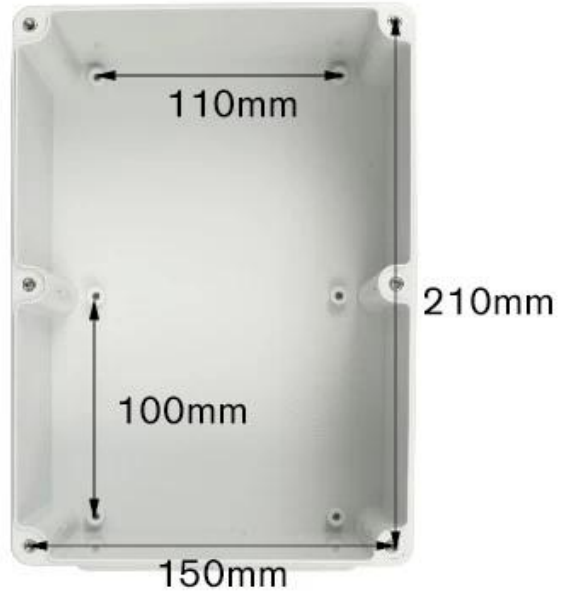

SZOMK

250*160*100mm

555g

AK-01-55-1

SZOMK

250*160*100mm

555g

AK-01-55-1