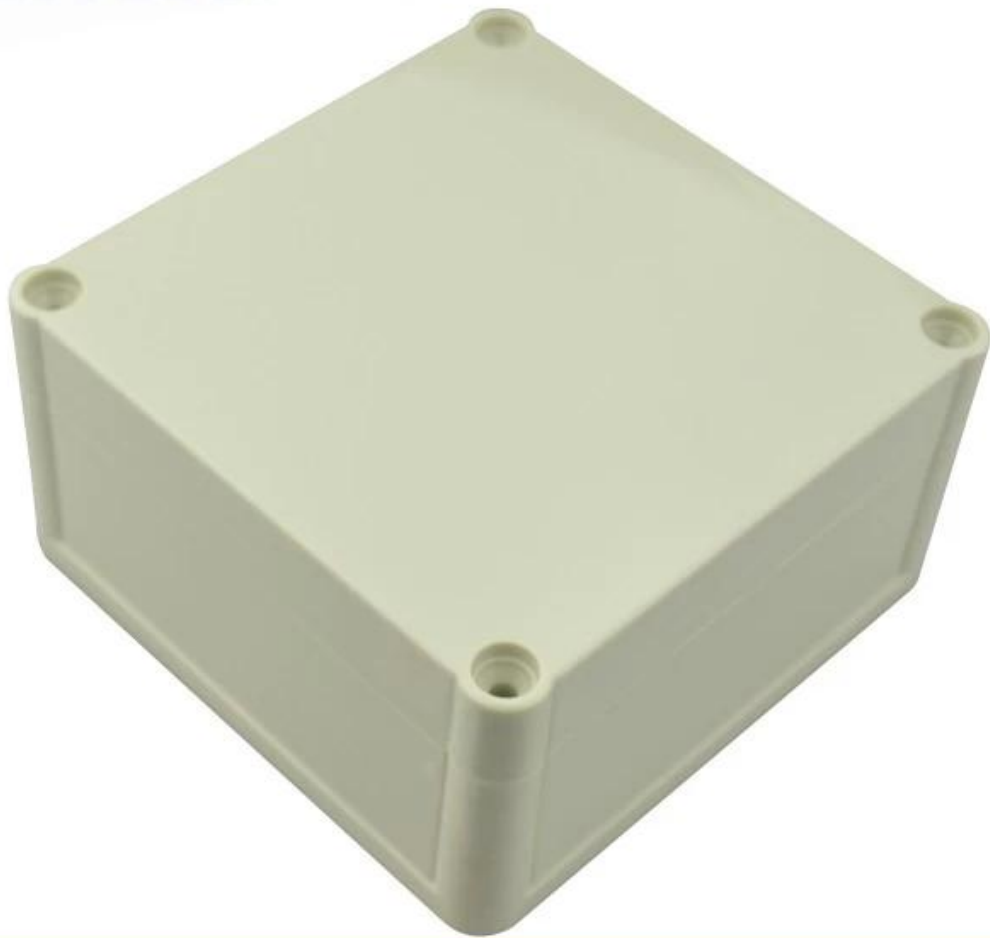

It is widely used in electronic, instrumentation, automation, communications, power supply units, student projects, amplifiers, Medical and wellness devices, test and measurement equipment, industrial control, peripheral devices and interfaces, switch boxes.

Avantages de l'instrument de clôture en plastique imperméable de boîte de jonction IP68

1. A une forte résistance à l'abrasion, aux intempéries, à la corrosion.
2. Peut être formé sur la surface d'une variété de couleurs, pour adapter au maximum vos conditions.
3. Avoir une forte dureté, peut être bien protégé vos appareils électroniques.

Images détaillées de IP68 boîte de jonction waterproof boîtier en plastique instrument

SZOMK

▶ **Enclosure Manufacturer**
www.chinaenclosure.com

SZOMK

Customizable
cutout, sticker
silkscreen, color

Model No. AK10511