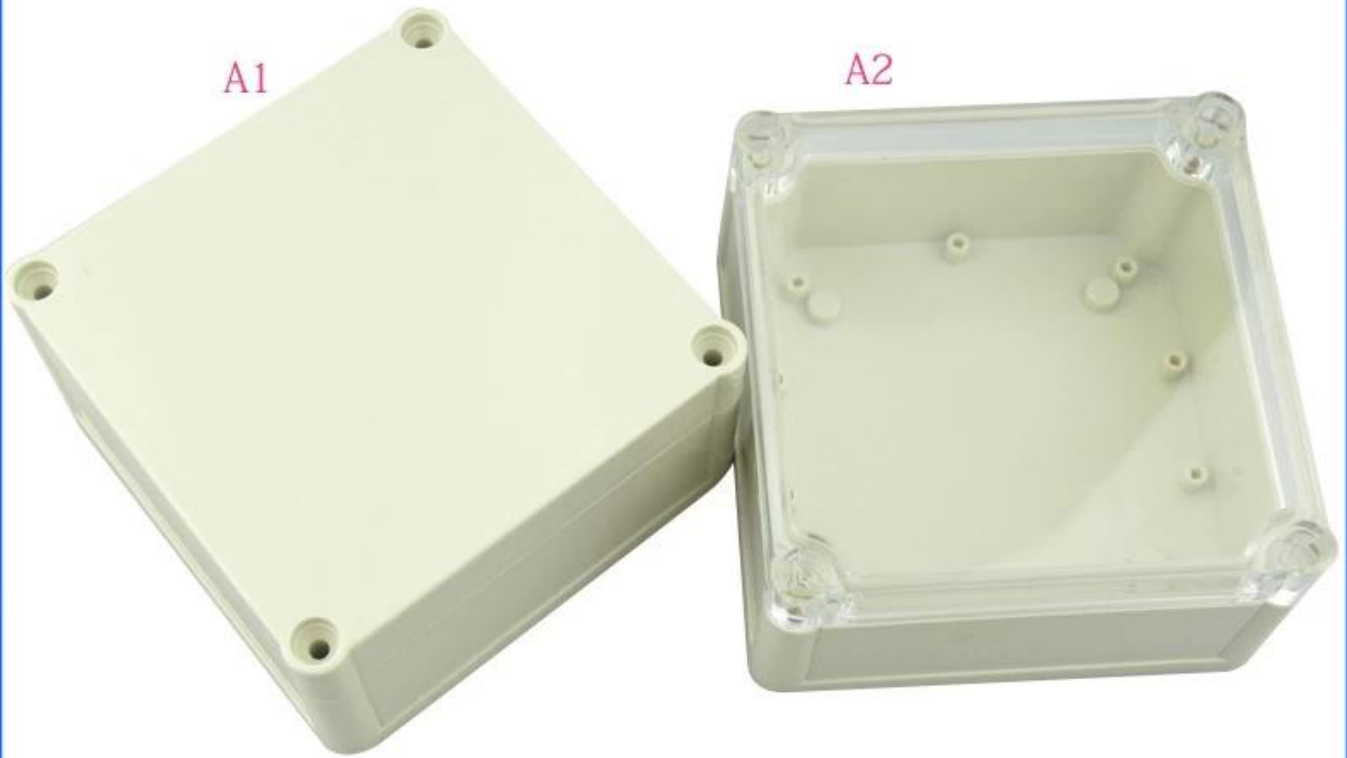

Avantages de l'instrument de clôture en plastique imperméable de boîte de jonction IP68

1. A une forte résistance à l'abrasion, aux intempéries, à la corrosion.
2. Peut être formé sur la surface d'une variété de couleurs, pour adapter au maximum vos conditions.
3. Avoir une forte dureté, peut être bien protégé vos appareils électroniques.

Images détaillées de IP68 boîte de jonction waterproof boîtier en plastique instrument

SZOMK

▶ **Enclosure Manufacturer**
www.chinaenclosure.com

SZOMK

Customizable
cutout, sticker
silkscreen, color

Model No. AK10511

Size: 4.72*4.72*2.40 inch
120*120*61 mm

Autre personnalisation

SZOMK

WE CAN DO

- ✓ *Provide thousands of public enclosure* MOQ: 1 piece
- ✓ *Small order custom* MOQ: 20-30 pcs
- ✓ *Design private custom enclosure (provide PCB)*
- ✓ *Molding, tooling (provide sample / STEP file)*