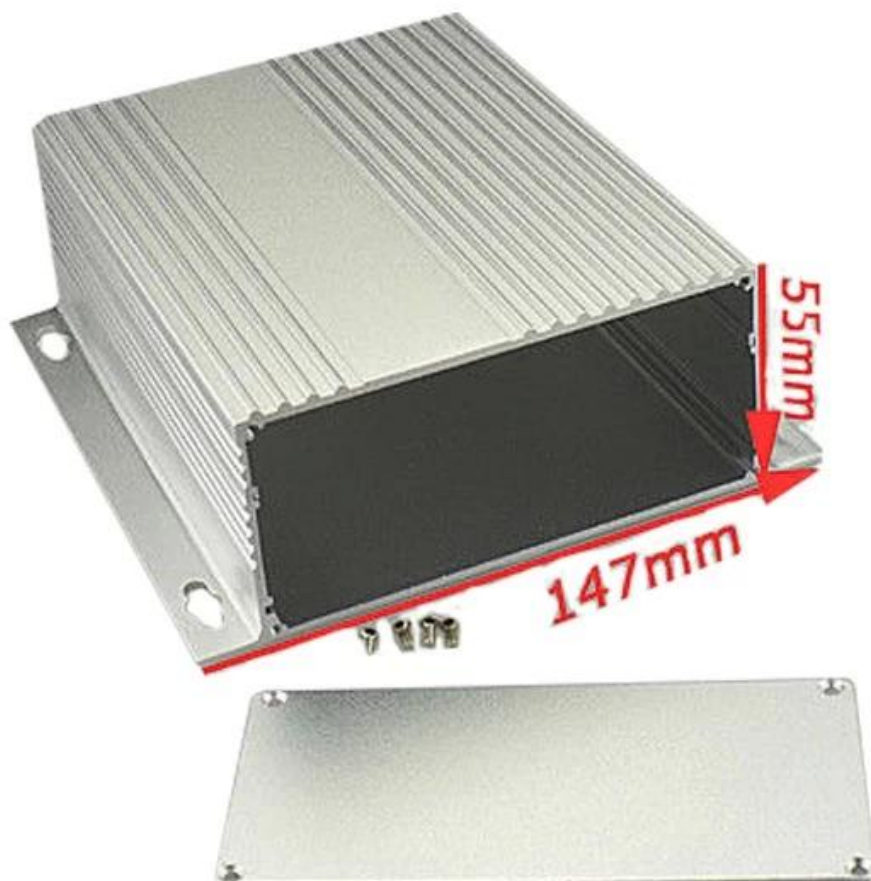

## Caractéristiques

- 1.Type: boîtier en aluminium brossé à montage mural
- 2.Numéro de modèle AK-C-A13
3. Dimensions: 55 x 147 x gratuit (mm) 2,17 "x 5,79" x gratuit
4. MOQ: 30 pcs

## Introduction du boîtier mural en aluminium brossé

Le boîtier en aluminium brossé à montage mural est utilisé comme une anode, placé dans un électrolyte, formé artificiellement le enceinte ayant un film protecteur d'oxyde d'aluminium à la surface.

## boîtier mural en aluminium brossé

Type	boîtier mural en aluminium brossé
Marque	SZOMK
Matériel	aluminium
Numéro de modèle	AK-C-A13
Taille	55x147xgratuit (mm) 2.17 "x5.79" xgratuit
Couleur	argent
Personnaliser MOQ	30 pièces
Niveau de protection	IP54
Délai de mise en œuvre	5-15 jours après le paiement
Emballage normal	Carton

## Photos détaillées du boîtier en aluminium brossé à montage mural

**SZOMK**

**SZOMK**

**SZOMK**

**SZOMK**