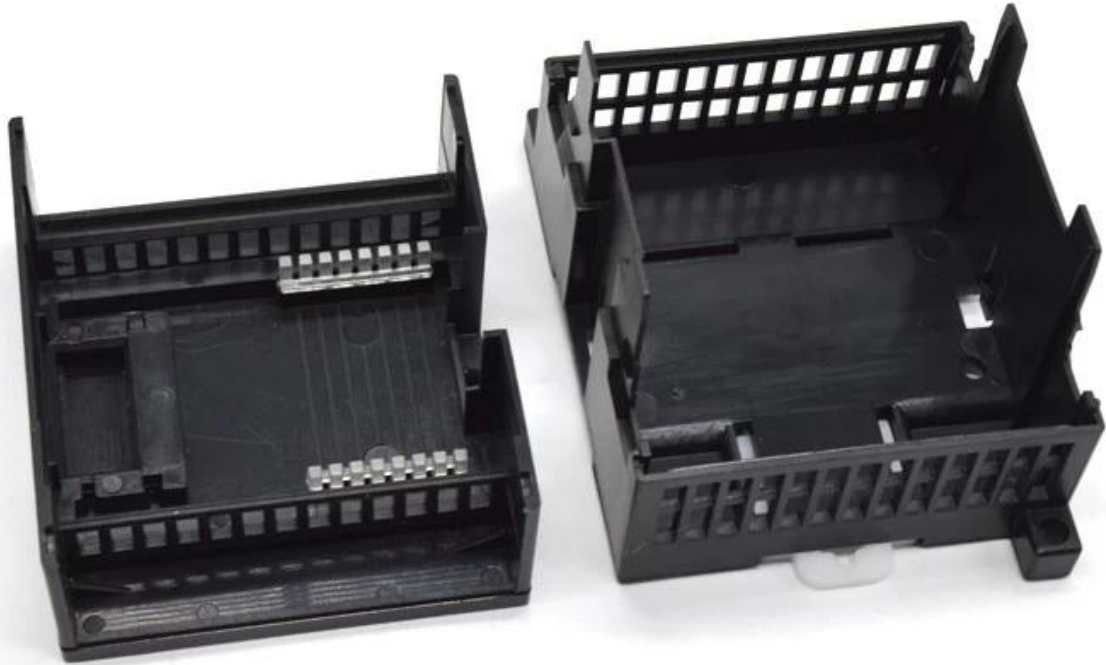

Avantages du boîtier de projet en plastique pour automates rail DIN

1. Forte résistance à l'usure, aux intempéries et à la corrosion.
2. Peut être formé sur la surface de différentes couleurs pour répondre à vos exigences au maximum.
3. Il a une dureté élevée et peut protéger en toute sécurité les appareils électroniques.

Photo détaillée de la boîte en plastique du boîtier du projet PLC sur rail DIN

SZOMK

Customizable
Cutout, sticker

Weight: 64g

Size: 88*70*61 mm

Model No. AK-P-18

3.46*2.75*2.40 inch

SZOMK

*Customizable
Cutout, sticker*

Weight: 64g

Size: 88*70*61 mm

Model No. AK-P-18

3.46*2.75*2.40 inch

SZOMK

Customizable
Cutout, sticker

Weight: 64g

Size: 88*70*61 mm

Model No. AK-P-18

3.46*2.75*2.40 inch

SZOMK

Customizable
Cutout, sticker

Weight: 64g

Size: 88*70*61 mm

Model No. AK-P-18