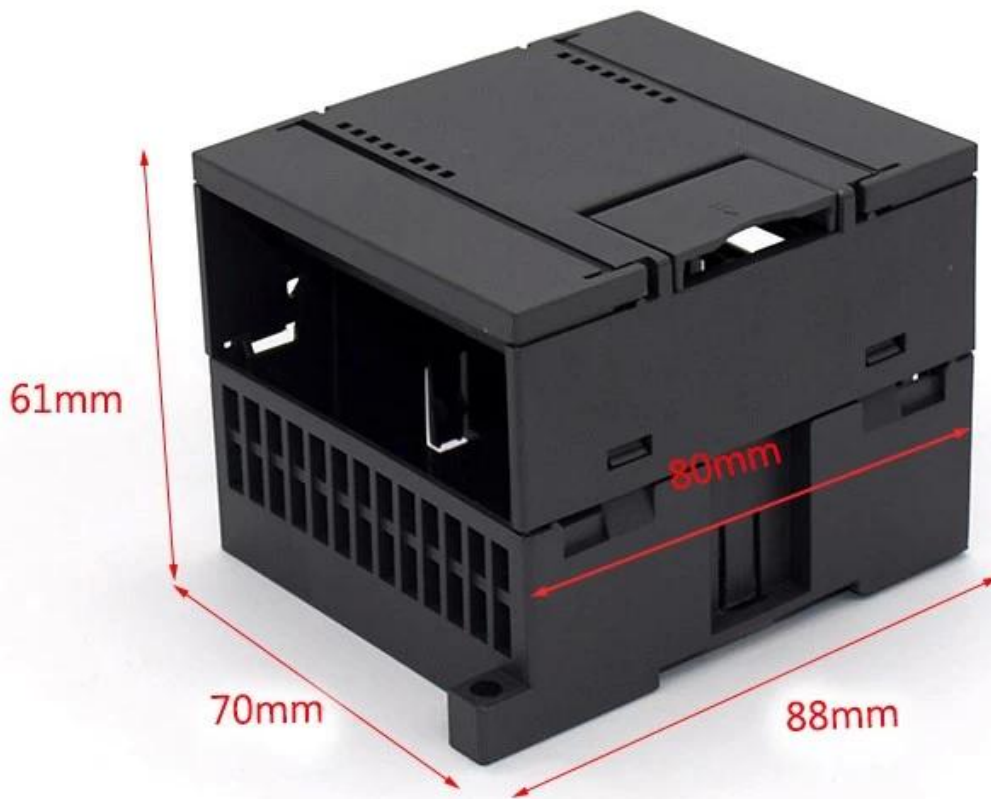

Avantages du boîtier de projet en plastique pour automates rail DIN

1. Forte résistance à l'usure, aux intempéries et à la corrosion.
2. Peut être formé sur la surface de différentes couleurs pour répondre à vos exigences au maximum.
3. Il a une dureté élevée et peut protéger en toute sécurité les appareils électroniques.

Photo détaillée de la boîte en plastique du boîtier du projet PLC sur rail DIN

SZOMK

Customizable
Cutout, sticker

Weight: 64g

Size: 88*70*61 mm

Model No. AK-P-18

3.46*2.75*2.40 inch

SZOMK

*Customizable
Cutout, sticker*

Weight: 64g

Size: 88*70*61 mm

Model No. AK-P-18

3.46*2.75*2.40 inch

SZOMK

Customizable
Cutout, sticker

Weight: 64g

Size: 88*70*61 mm

Model No. AK-P-18

3.46*2.75*2.40 inch

SZOMK

Customizable
Cutout, sticker

Weight: 64g

Size: 88*70*61 mm

Model No. AK-P-18