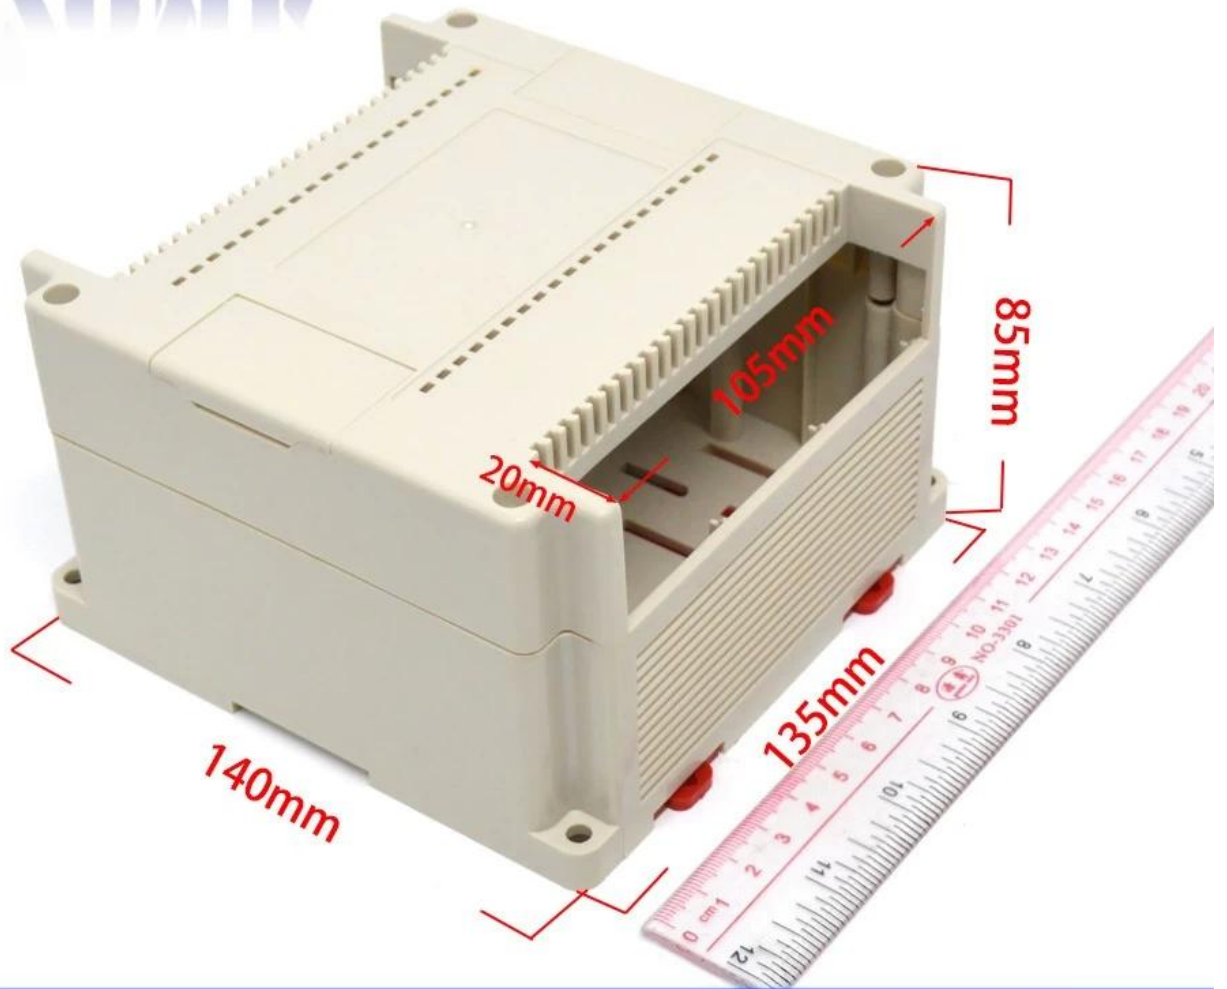

It is widely used in electronic, instrumentation, automation, communications, power supply units, student projects, amplifiers, Medical and wellness devices, test and measurement equipment, industrial control, peripheral devices and interfaces, switch boxes.

Avantages de la clôture de rail din en plastique ABS

1. Possède une forte résistance à l'abrasion, aux intempéries et à la corrosion.
2. Peut être formé sur la surface d'une variété de couleurs, afin de s'adapter au mieux à vos besoins.
3. Avoir une forte dureté, peut être bien protégé vos appareils électroniques.

Images détaillées de abs en plastique din rail clôture

SZOMK

▶ **Enclosure Manufacturer**
www.chinaenclosure.com

SZOMK

Customizable
cutout, sticker
silkscreen, color

Weight: 223g
Model No. AK-P-31

Size: 5.51*5.31*3.34 inch
140*135*85 mm