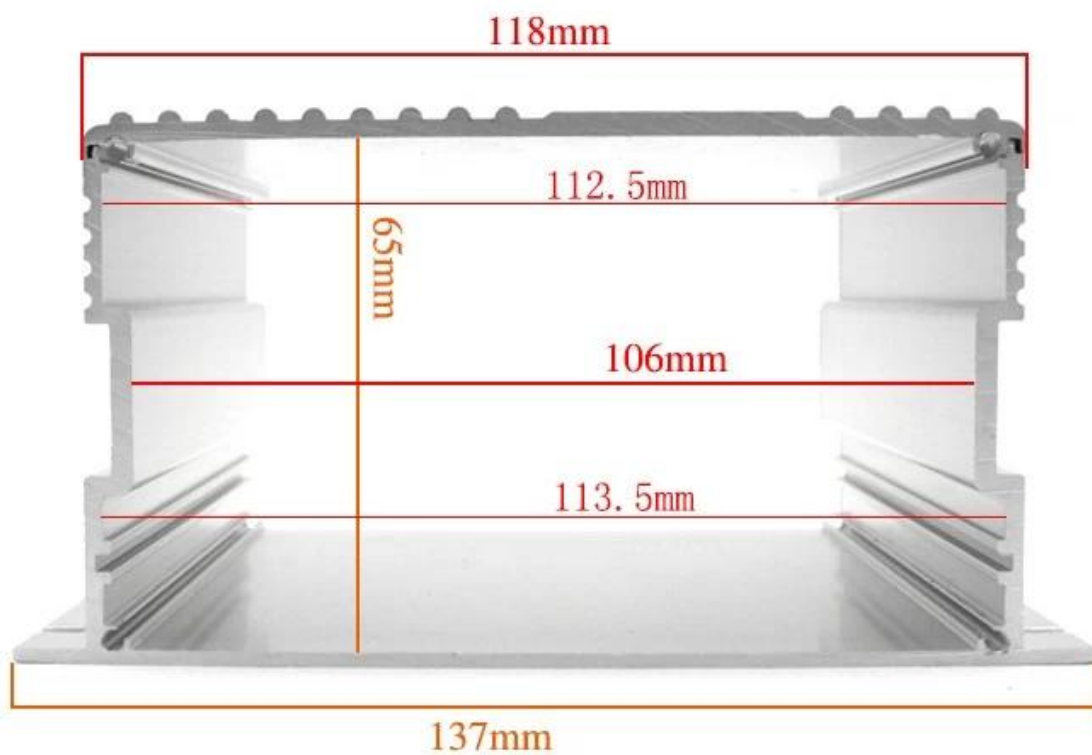

Détail des photos de SZOMK Mur Montage En Aluminium Projet Boîtier Boîtier

SZOMK

▶ **Enclosure Manufacturer**
www.chinaenclosure.com

SZOMK

Customizable
cutout, sticker
silkscreen, color

Weight: 447g
Model No. AK-C-A36

Size: 2.76*5.39*6.10 inch
70*137*155 mm

SZOMK

SZOMK

SZOMK

Wall-mounting series

Size List:HxWxfree(mm)

Length can be random

AK-C-A1	36x147	AK-C-A17	40.5x97
AK-C-A2	41x147	AK-C-A18	80x234
AK-C-A3	29x129	AK-C-A19	40x80.5
AK-C-A4	28x104	AK-C-A20	33x105
AK-C-A5	32x155	AK-C-A21	39x96
AK-C-A6	71x190	AK-C-A22	24x76
AK-C-A7	46x190	AK-C-A23	58x180
AK-C-A8	38x88	AK-C-A24	29x164
AK-C-A9	48x204	AK-C-A25	61x147
AK-C-A10	38x150	AK-C-A26	35x120
AK-C-A11	55x150	AK-C-A27	36x85
AK-C-A12	45x138	AK-C-A28	28x165
AK-C-A13	55x147	AK-C-A29	52x165
AK-C-A14	30x67	AK-C-A30	33.5x103
AK-C-A15	73.5x250	AK-C-A31	39x144
AK-C-A16	24x80	AK-C-A32	26x66

Nomal series

Size List:HxWxfree(mm)

Length can be random

AK-C-B1	45x70	AK-C-B33	35x80
AK-C-B2	23x44	AK-C-B34	28x84
AK-C-B3	43x96	AK-C-B35	27.5x66.2
AK-C-B4	24x64	AK-C-B36	47x132
AK-C-B5	27x66	AK-C-B37	25x58
AK-C-B6	48x58	AK-C-B38	22.4x61
AK-C-B7	25x40	AK-C-B39	30.5x72
AK-C-B8	20x54	AK-C-B40	27.5x81
AK-C-B9	44x80	AK-C-B41	29x108
AK-C-B10	19x52	AK-C-B42	40x93
AK-C-B11	22x104	AK-C-B43	45x240
AK-C-B12	38x63.5	AK-C-B44	30x80
AK-C-B13	33x70	AK-C-B45	42.7x65.8
AK-C-B14	32x23	AK-C-B46	33x61
AK-C-B15	29x75	AK-C-B47	45.2x70.8
AK-C-B16	25x82	AK-C-B48	30x79
AK-C-B17	35x65	AK-C-B49	24x58
AK-C-B18	39x80	AK-C-B50	35x90
AK-C-B19	29x67	AK-C-B51	29x65
AK-C-B20	27x142.5	AK-C-B52	22.5x43.5
AK-C-B21	28.8x82.8	AK-C-B53	48x100
AK-C-B22	45x122	AK-C-B54	30x55
AK-C-B23	32x82	AK-C-B55	40x30
AK-C-B24	40x157	AK-C-B56	56x75
AK-C-B25	32x138.5	AK-C-B57	23.5x64
AK-C-B26	25x66	AK-C-B58	42.5x68
AK-C-B27	24x70	AK-C-B59	23.5x101.2
AK-C-B28	19x45	AK-C-B60	33x76.2
AK-C-B29	22x55	AK-C-B61	45x60
AK-C-B30	25x64	AK-C-B62	35x70
AK-C-B31	29x46	AK-C-B63	46x66
AK-C-B32	47x88	AK-C-B64	28x122.3