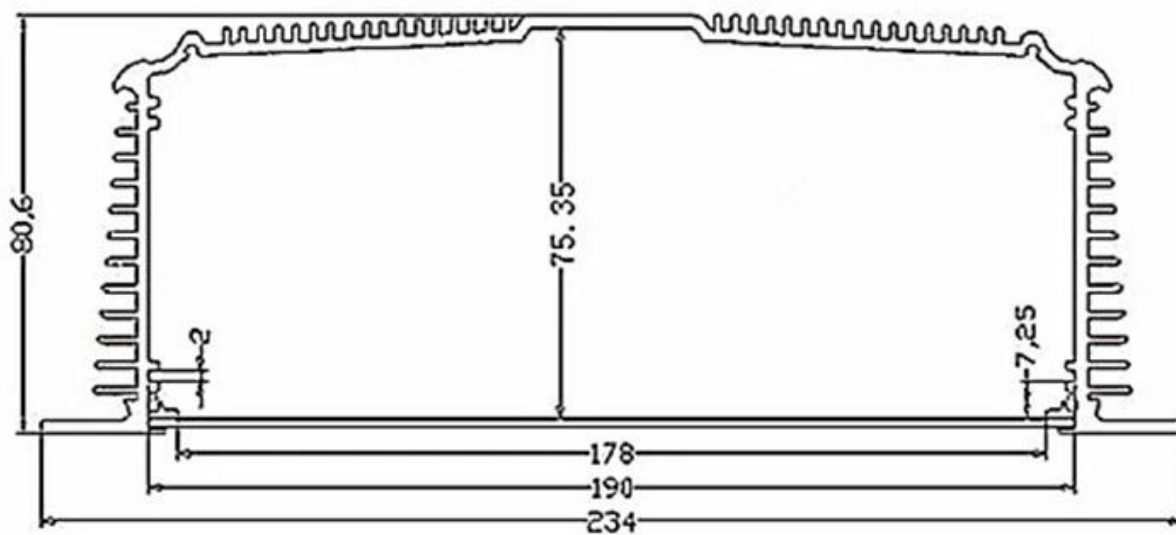

Caractéristiques

1. Type: boîte en aluminium oem
2. Numéro de modèle AK-C-A18
3. Taille: 80x234xgratuit (mm) 3.15 "x9.21" xgratuit
4. MOQ: 20pcs

Introduction de la boîte en aluminium oem

La boîte en aluminium oem est utilisée comme anode, placée dans un électrolyte, a formé artificiellement le enceinte ayant un film protecteur d'oxyde d'aluminium à la surface.

Type	boîte en aluminium oem
Marque	SZOMK
Matériel	aluminium
Numéro de modèle	AK-C-A18
Taille	80x234xgratuit (mm) 3.15 "x9.21" xgratuit
Couleur	noir
Personnaliser MOQ	20 morceaux
Niveau de protection	IP54
Délai de mise en œuvre	5-15 jours après le paiement
Emballage normal	Carton

Détail des illustrations du boîtier du panneau mural en aluminium brossé

SZOMK

SZOMK

SZOMK

SZOMK

Wall-mounting series

Size List:HxWxfree(mm)

Length can be random