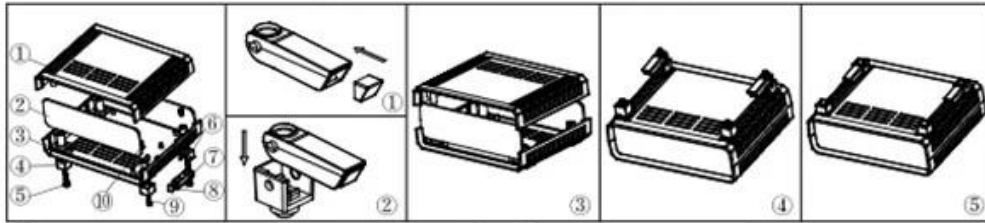

Email: szomk.004@gmail.com

SZOMK

Accessories

产品型号: AK-D-05

产品尺寸:160×130×48 mm

产品重量:

15221518

| | | | |
|---|--|--|--|
|  | 产品型号: 20010-B1 产品名称: 上壳 模具编号: BAH10059-A1A2 材 料: ABS(电脑色:PS20412) 用 量: 1 PCS |  | 产品型号: 20010-D1 产品名称: 挡板 模具编号: BAH10059-A3 材 料: ABS(电脑色:PS20412) 用 量: 2 PCS |
|  | 产品型号: 20010-C1 产品名称: 下壳 模具编号: BAH10059-A1A2 材 料: ABS(电脑色:PS20412) 用 量: 1 PCS |  | 产品型号: 20009-E1 产品名称: 后脚底座 模具编号: BAH10058-A4A5 材 料: ABS(电脑色:PS20412) 用 量: 2 PCS |
|  | 产品型号: BP-9 产品名称: 脚垫 模具编号: BAH10020-A4 材 料: PVC(电脑色:PS20412) 用 量: 4 PCS |  | 产品型号: 20009-F1 产品名称: 前脚底座 模具编号: BAH10058-A4A5 材 料: ABS(电脑色:PS20412) 用 量: 2 PCS |
|  | 产品型号: 20009-G1 产品名称: 支撑架 模具编号: BAH10058-A6 材 料: ABS(电脑色:PS20412) 用 量: 2 PCS |  | 产品型号: 20009-H1 产品名称: 脚垫 模具编号: BAH10058-A7 材 料: PVC(电脑色:PS20412) 用 量: 2 PCS |
|  | 产品型号: PM3x30 产品名称: 螺钉 规 格: M3×30 材 料: 不锈钢 用 量: 4 PCS |  | 产品型号: M3×10 产品名称: 钢套 规 格: M3×10 材 料: 铜 用 量: 4 PCS 颜 色: 铜色 |