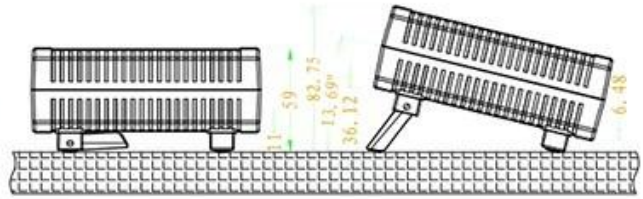

SZOMK

▶ **Enclosure Manufacturer**
www.chinaenclosure.com

SZOMK

Customizable
cut holes , sticker
silk screen logo

Model No:BDH20040_A2

SZOMK

SZOMK

BDH 20010

Email: szomk.004@gmail.com

SZOMK

Accessories

产品型号: AK-D-05

产品尺寸:160×130×48 mm

产品重量:

15221518

| | | | |
|---|--|--|--|
|  | 产品型号: 20010-B1 产品名称: 上壳 模具编号: BAH10059-A1A2 材 料: ABS(电脑色:PS20412) 用 量: 1 PCS |  | 产品型号: 20010-D1 产品名称: 挡板 模具编号: BAH10059-A3 材 料: ABS(电脑色:PS20412) 用 量: 2 PCS |
|  | 产品型号: 20010-C1 产品名称: 下壳 模具编号: BAH10059-A1A2 材 料: ABS(电脑色:PS20412) 用 量: 1 PCS |  | 产品型号: 20009-E1 产品名称: 后脚底座 模具编号: BAH10058-A4A5 材 料: ABS(电脑色:PS20412) 用 量: 2 PCS |
|  | 产品型号: BP-9 产品名称: 脚垫 模具编号: BAH10020-A4 材 料: PVC(电脑色:PS20412) 用 量: 4 PCS |  | 产品型号: 20009-F1 产品名称: 前脚底座 模具编号: BAH10058-A4A5 材 料: ABS(电脑色:PS20412) 用 量: 2 PCS |
|  | 产品型号: 20009-G1 产品名称: 支撑架 模具编号: BAH10058-A6 材 料: ABS(电脑色:PS20412) 用 量: 2 PCS |  | 产品型号: 20009-H1 产品名称: 脚垫 模具编号: BAH10058-A7 材 料: PVC(电脑色:PS20412) 用 量: 2 PCS |
|  | 产品型号: PM3x30 产品名称: 螺钉 规 格: M3×30 材 料: 不锈钢 用 量: 4 PCS |  | 产品型号: M3×10 产品名称: 钢套 规 格: M3×10 材 料: 铜 用 量: 4 PCS 颜 色: 铜色 |