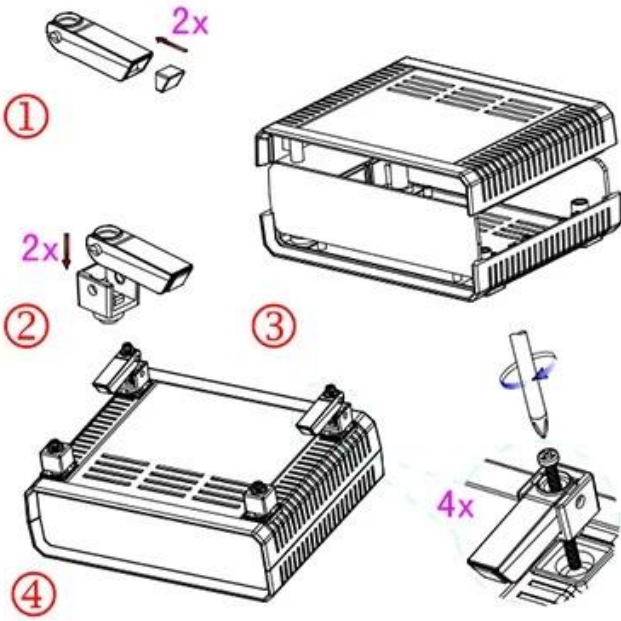

SZOMK

▶ **Enclosure Manufacturer**
www.chinaenclosure.com

SZOMK

Customizable
cut holes , sticker
silk screen logo

Model No:BDH20040_A2

SZOMK

SZOMK

BDH 20010

Email: szomk.004@gmail.com

SZOMK

Accessories

产品型号: AK-D-05

产品尺寸:160×130×48 mm

产品重量:

15221518

| | | | |
|---|--|--|--|
|  | 产品型号: 20010-B1 产品名称: 上壳 模具编号: BAH10059-A1A2 材 料: ABS(电脑色:PS20412) 用 量: 1 PCS |  | 产品型号: 20010-D1 产品名称: 挡板 模具编号: BAH10059-A3 材 料: ABS(电脑色:PS20412) 用 量: 2 PCS |
|  | 产品型号: 20010-C1 产品名称: 下壳 模具编号: BAH10059-A1A2 材 料: ABS(电脑色:PS20412) 用 量: 1 PCS |  | 产品型号: 20009-E1 产品名称: 后脚底座 模具编号: BAH10058-A4A5 材 料: ABS(电脑色:PS20412) 用 量: 2 PCS |
|  | 产品型号: BP-9 产品名称: 脚垫 模具编号: BAH10020-A4 材 料: PVC(电脑色:PS20412) 用 量: 4 PCS |  | 产品型号: 20009-F1 产品名称: 前脚底座 模具编号: BAH10058-A4A5 材 料: ABS(电脑色:PS20412) 用 量: 2 PCS |
|  | 产品型号: 20009-G1 产品名称: 支撑架 模具编号: BAH10058-A6 材 料: ABS(电脑色:PS20412) 用 量: 2 PCS |  | 产品型号: 20009-H1 产品名称: 脚垫 模具编号: BAH10058-A7 材 料: PVC(电脑色:PS20412) 用 量: 2 PCS |
|  | 产品型号: PM3x30 产品名称: 螺钉 规 格: M3×30 材 料: 不锈钢 用 量: 4 PCS |  | 产品型号: M3×10 产品名称: 钢套 规 格: M3×10 材 料: 铜 用 量: 4 PCS 颜 色: 铜色 |