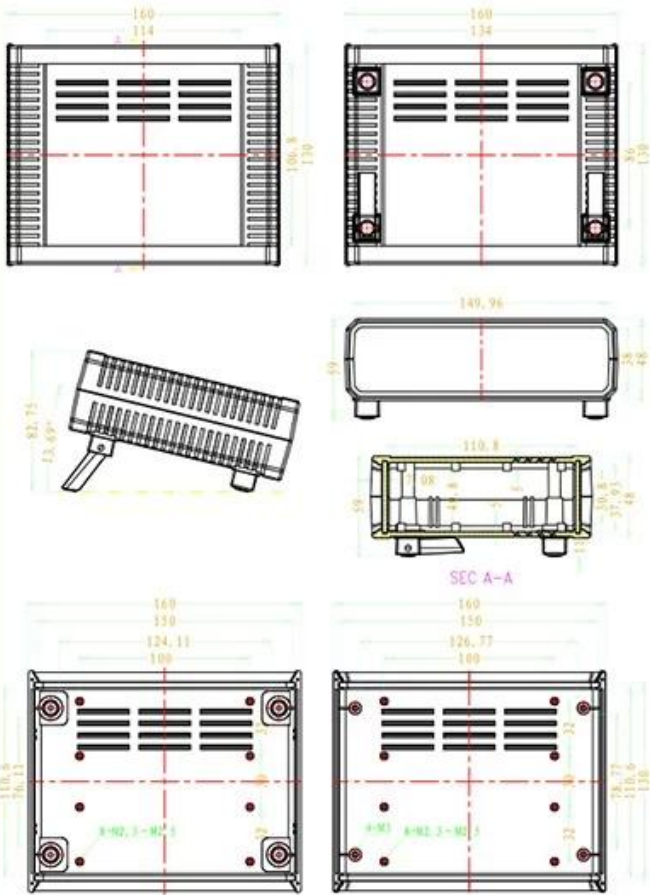

SZOMK

▶ **Enclosure Manufacturer**
www.chinaenclosure.com

SZOMK

Customizable
cut holes , sticker
silk screen logo

Model No:BDH20040_A2

SZOMK

SZOMK

BDH 20010

Email: szomk.004@gmail.com

SZOMK

Accessories

产品型号: AK-D-05

产品尺寸:160×130×48 mm

产品重量:

15221518

| | | | |
|---|--|--|--|
|  | 产品型号: 20010-B1 产品名称: 上壳 模具编号: BAH10059-A1A2 材 料: ABS(电脑色:PS20412) 用 量: 1 PCS |  | 产品型号: 20010-D1 产品名称: 挡板 模具编号: BAH10059-A3 材 料: ABS(电脑色:PS20412) 用 量: 2 PCS |
|  | 产品型号: 20010-C1 产品名称: 下壳 模具编号: BAH10059-A1A2 材 料: ABS(电脑色:PS20412) 用 量: 1 PCS |  | 产品型号: 20009-E1 产品名称: 后脚底座 模具编号: BAH10058-A4A5 材 料: ABS(电脑色:PS20412) 用 量: 2 PCS |
|  | 产品型号: BP-9 产品名称: 脚垫 模具编号: BAH10020-A4 材 料: PVC(电脑色:PS20412) 用 量: 4 PCS |  | 产品型号: 20009-F1 产品名称: 前脚底座 模具编号: BAH10058-A4A5 材 料: ABS(电脑色:PS20412) 用 量: 2 PCS |
|  | 产品型号: 20009-G1 产品名称: 支撑架 模具编号: BAH10058-A6 材 料: ABS(电脑色:PS20412) 用 量: 2 PCS |  | 产品型号: 20009-H1 产品名称: 脚垫 模具编号: BAH10058-A7 材 料: PVC(电脑色:PS20412) 用 量: 2 PCS |
|  | 产品型号: PM3x30 产品名称: 螺钉 规 格: M3×30 材 料: 不锈钢 用 量: 4 PCS |  | 产品型号: M3×10 产品名称: 钢套 规 格: M3×10 材 料: 铜 用 量: 4 PCS 颜 色: 铜色 |