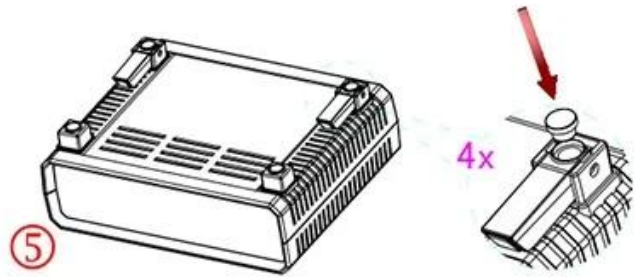

SZOMK

▶ **Enclosure Manufacturer**
www.chinaenclosure.com

SZOMK

Customizable
cut holes , sticker
silk screen logo

Model No:BDH20040_A2

SZOMK

SZOMK

BDH 20010

Email: szomk.004@gmail.com

SZOMK

Accessories

产品型号: AK-D-05

产品尺寸:160×130×48 mm

产品重量:

15221518

| | | | |
|---|--|--|--|
|  | 产品型号: 20010-B1 产品名称: 上壳 模具编号: BAH10059-A1A2 材 料: ABS(电脑色:PS20412) 用 量: 1 PCS |  | 产品型号: 20010-D1 产品名称: 挡板 模具编号: BAH10059-A3 材 料: ABS(电脑色:PS20412) 用 量: 2 PCS |
|  | 产品型号: 20010-C1 产品名称: 下壳 模具编号: BAH10059-A1A2 材 料: ABS(电脑色:PS20412) 用 量: 1 PCS |  | 产品型号: 20009-E1 产品名称: 后脚底座 模具编号: BAH10058-A4A5 材 料: ABS(电脑色:PS20412) 用 量: 2 PCS |
|  | 产品型号: BP-9 产品名称: 脚垫 模具编号: BAH10020-A4 材 料: PVC(电脑色:PS20412) 用 量: 4 PCS |  | 产品型号: 20009-F1 产品名称: 前脚底座 模具编号: BAH10058-A4A5 材 料: ABS(电脑色:PS20412) 用 量: 2 PCS |
|  | 产品型号: 20009-G1 产品名称: 支撑架 模具编号: BAH10058-A6 材 料: ABS(电脑色:PS20412) 用 量: 2 PCS |  | 产品型号: 20009-H1 产品名称: 脚垫 模具编号: BAH10058-A7 材 料: PVC(电脑色:PS20412) 用 量: 2 PCS |
|  | 产品型号: PM3x30 产品名称: 螺钉 规 格: M3×30 材 料: 不锈钢 用 量: 4 PCS |  | 产品型号: M3×10 产品名称: 钢套 规 格: M3×10 材 料: 铜 用 量: 4 PCS 颜 色: 铜色 |