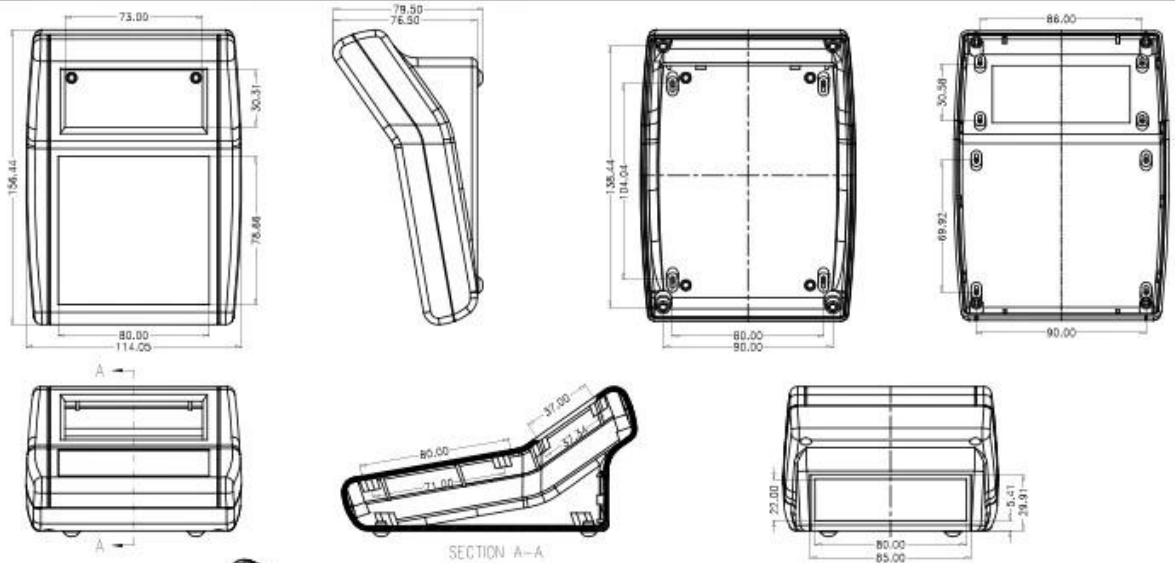

Caractéristiques:

- 1, le produit a une des boîtes et des cartons séparés.
- 2, le mur et la vis de paroi d'enveloppe, le (position de la vis de broyage) feuille décorative.
- 3, avec un simple (client) pour correspondre à la vis
- 4, l'ensemble de l'emballage de sachet.
- 5, le produit est constitué d'un matériau plastique
- 6, respectivement, en fonction de leurs besoins et de forage.

SZOMK

SZOMK

SZOMK

SECTION A-A

6	塑胶	ABS	L	30001-D1	
4	脚垫	PC	4	EP-B	
3	MK3脚垫	脚	4	PA3018	
2	下盖	ABS	L	30001-C1	
1	上盖	ABS	L	30001-B1	显示屏位开口
序号	零件名称	材料	数量	配件编号	备注
制图	审核	批准	产品名称	台式盒	视图
Drawing	Autoline	Confirm	Product Name		Project View
			产品型号	AK-D-12	图幅比例
			Product Type		Drawing Scale
					1:1 (MM)