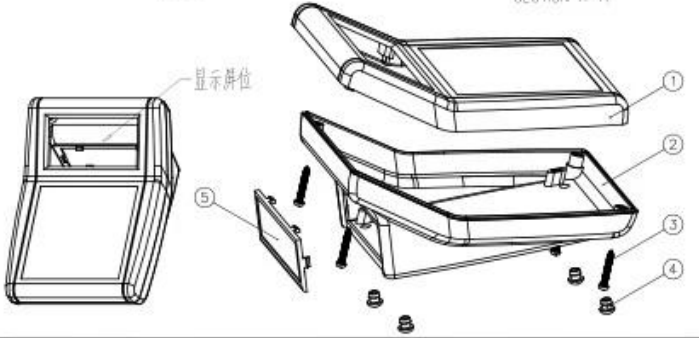

Caractéristiques:

- 1, le produit a une des boîtes et des cartons séparés.
- 2, le mur et la vis de paroi d'enveloppe, le (position de la vis de broyage) feuille décorative.
- 3, avec un simple (client) pour correspondre à la vis
- 4, l'ensemble de l'emballage de sachet.
- 5, le produit est constitué d'un matériau plastique
- 6, respectivement, en fonction de leurs besoins et de forage.

SZOMK

SZOMK

SZOMK

SECTION A-A

6	塑胶	ABS	L	30001-D1	
4	脚垫	PC	4	EP-B	
3	MK3脚垫	脚	4	PA3018	
2	下盖	ABS	L	30001-C1	
1	上盖	ABS	L	30001-B1	显示屏位开口
序号	零件名称	材料	数量	配件编号	备注
制图	审核	批准	产品名称	台式盒	视图
Drawing	Autoline	Confirm	Product Name		Project View
			产品型号	AK-D-12	图幅比例
			Product Type		Drawing Scale
					1:1 (MM)