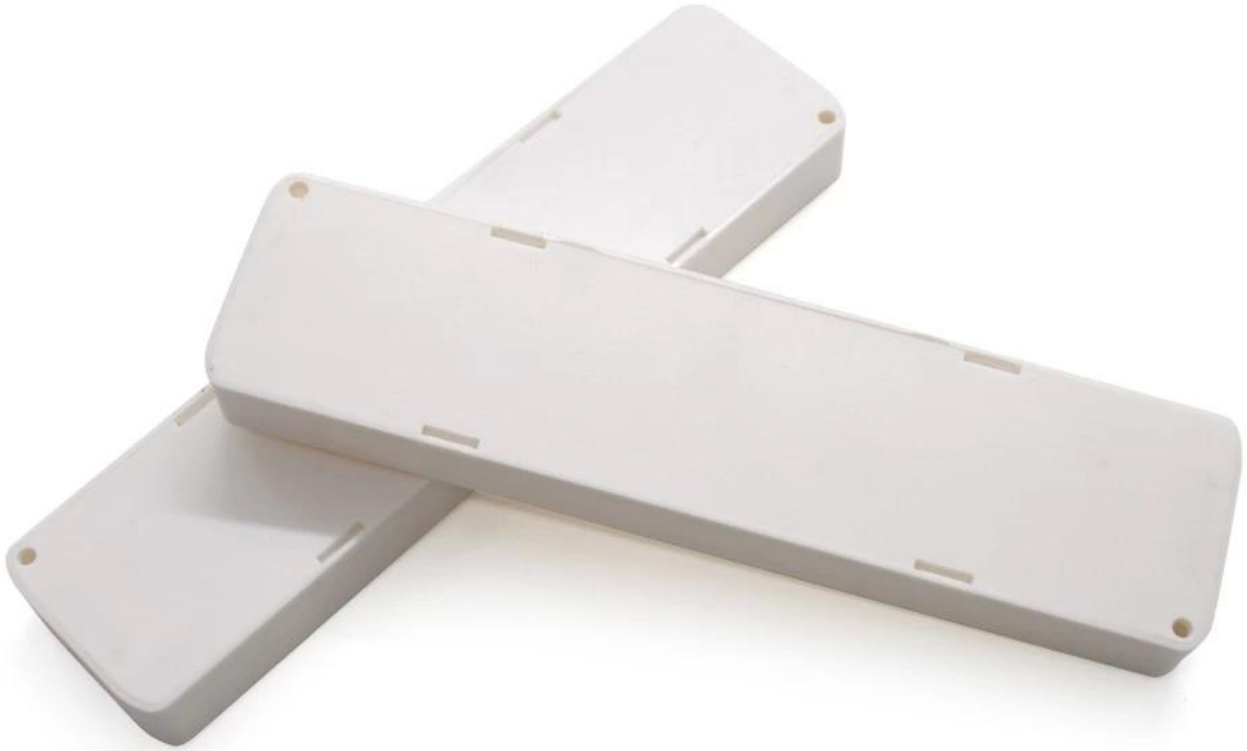

Le commutateur électrique en plastique populaire de clôture a mené la boîte à lumière pour la carte AK-58 184 * 16 * 18mm

Chine Boîtier d'alimentation du conducteur spectacle:

SZOMK

*Customizable
Cutout, sticker*

Weight: 41g

Size: 184*46*18 mm

Model No. AK-58

7.24*1.81*0.70 inch

SZOMK

Customizable
Cutout, sticker

Weight: 41g

Size: 184*46*18 mm

Model No. AK-58

7.24*1.81*0.70 inch

SZOMK

Customizable
Cutout, sticker

Weight: 41g

Size: 184*46*18 mm

Model No. AK-58

7.24*1.81*0.70 inch

SZOMK

*Customizable
Cutout, sticker*

Weight: 41g

Size: 184*46*18 mm

Model No. AK-58

7.24*1.81*0.70 inch

Type	LED la fourniture enceinte
Modèle Non	AK-58
Poids	41g
Couleur	blanc & Douane autre Couleur
Taille	184X46X18mm