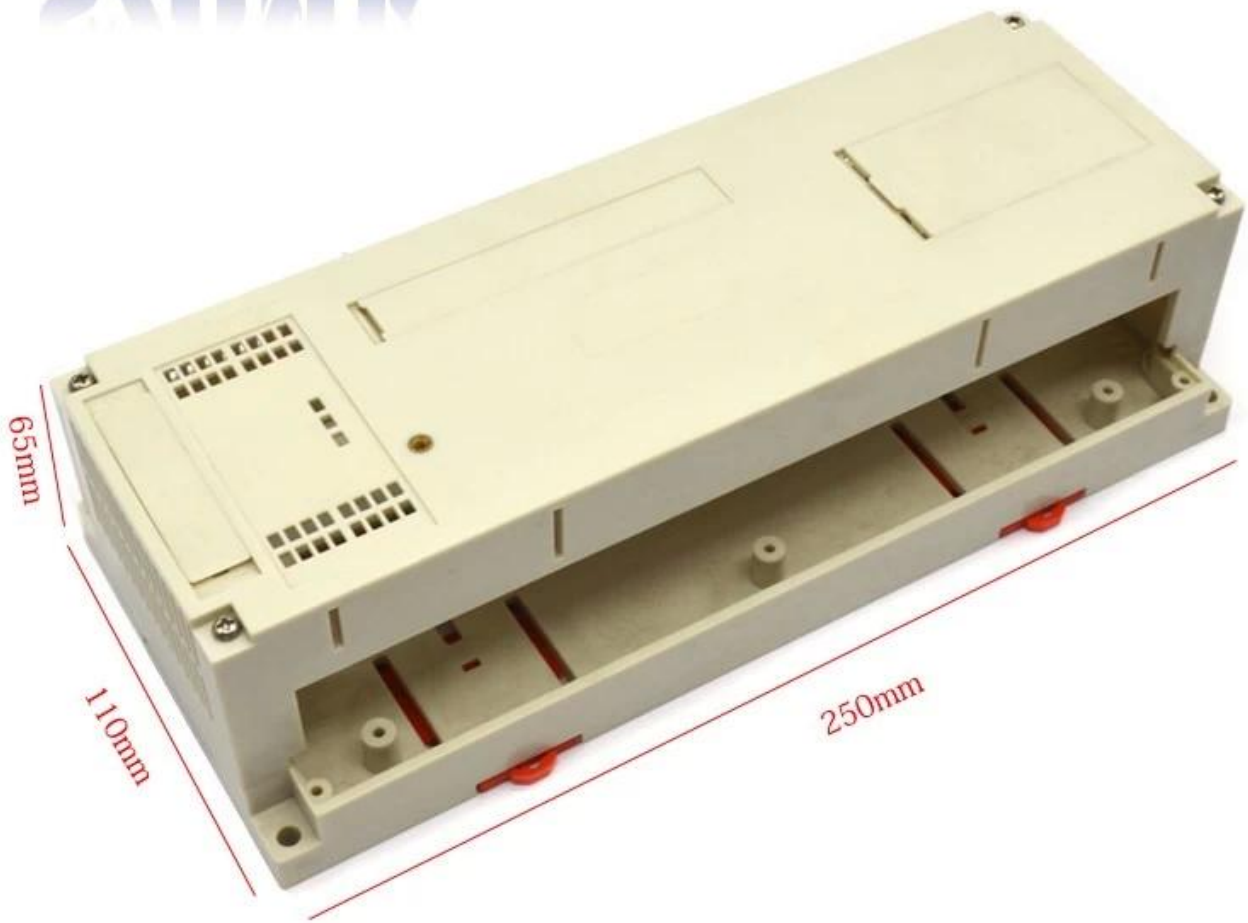

It is widely used in electronic, instrumentation, automation, communications, power supply units, student projects, amplifiers, Medical and wellness devices, test and measurement equipment, industrial control, peripheral devices and interfaces, switch boxes.

Avantages de la boîte électronique électronique en plastique

1. A une forte résistance à l'abrasion, aux intempéries, à la corrosion.
2. Peut être formé à la surface d'une variété de couleurs, afin de maximiser vos besoins.
3. Avoir une forte dureté, peut être bien protégé votre électronique.

Images détaillées de Plastic Desktop Electronic Enclosure Box

SZOMK

▶ **Enclosure Manufacturer**
www.chinaenclosure.com

SZOMK

Customizable
cutout, sticker
silkscreen, color

Weight: 247g
Model No. AK-P-22

Size: 9.84*4.33*2.56 inch
250*110*65 mm