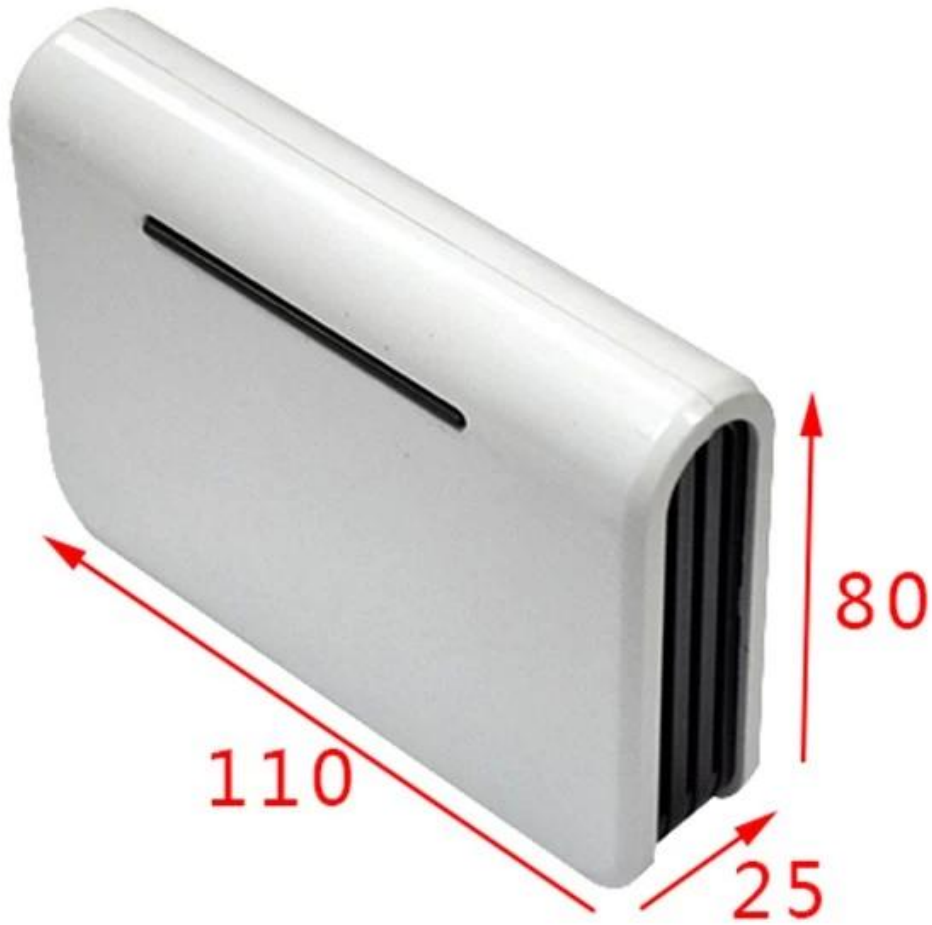

Weight :54 g

Size:4.3\*3.1\*1.0 inch

Model No. AK-NW-01

110\*80\*25 mm

**SZOMK**

**SZOMK**

**SZOMK**

**SZOMK**