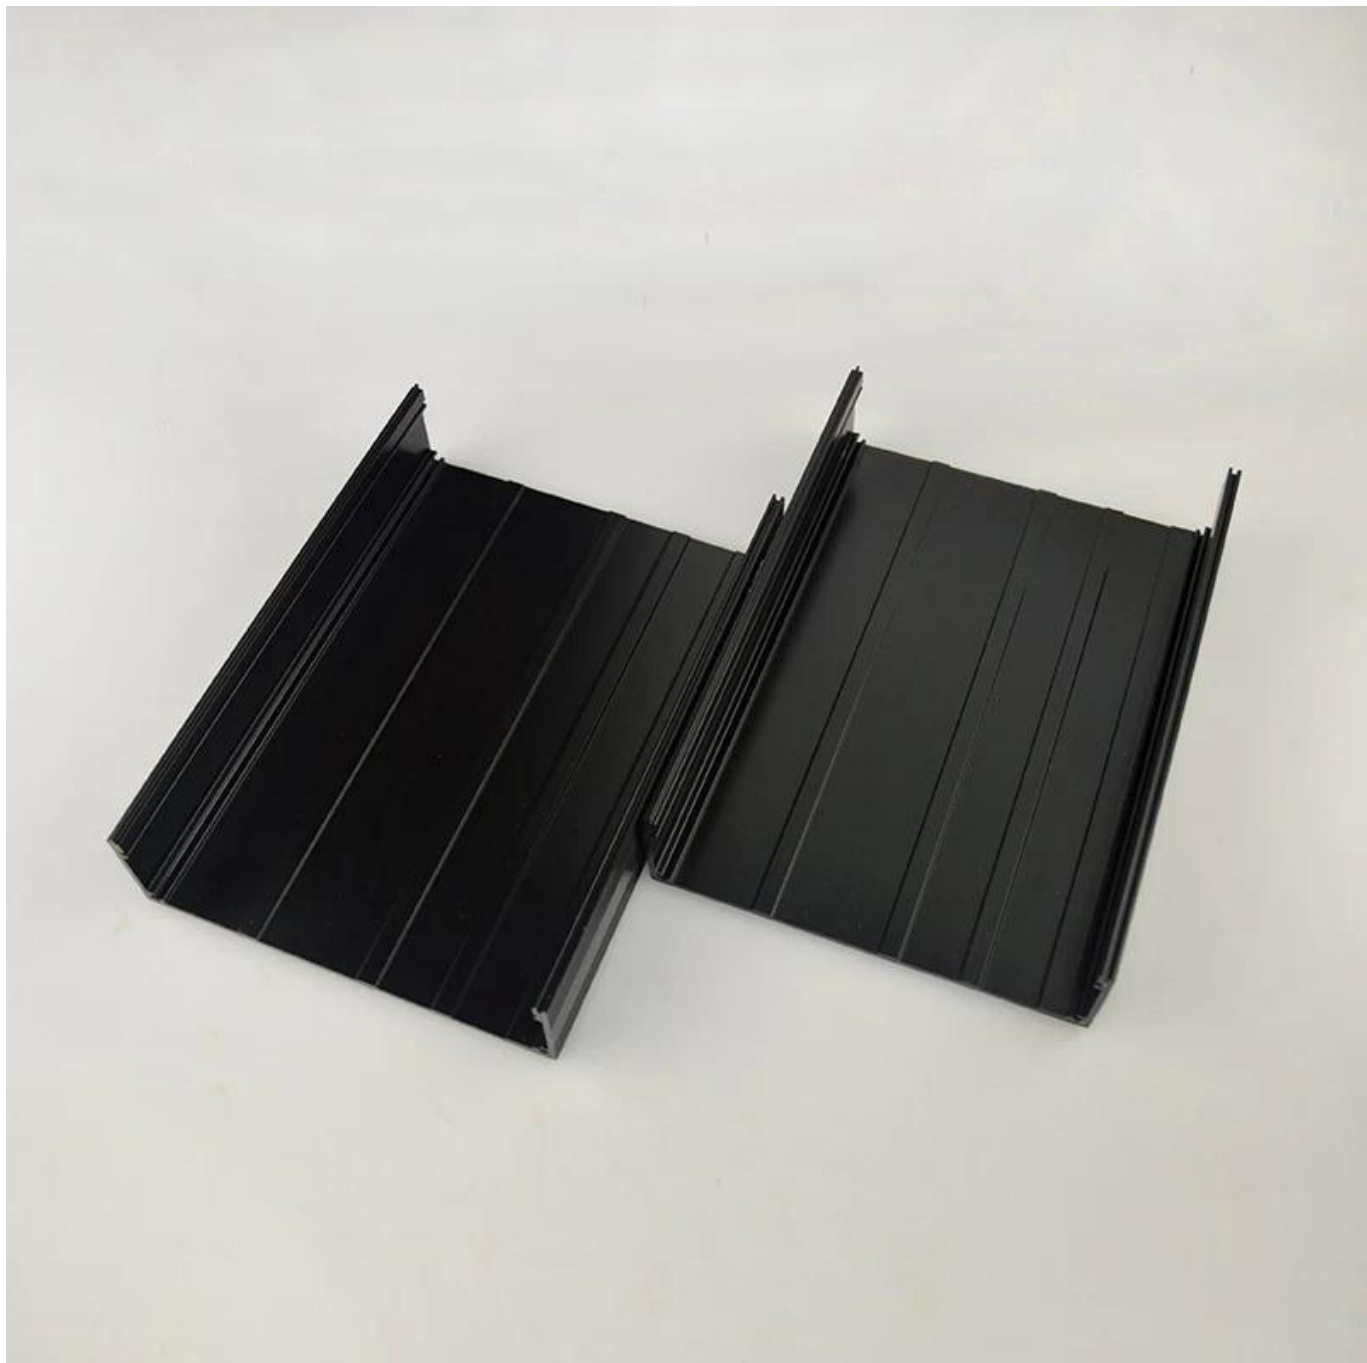

## Introduction du boîtier en aluminium

L'anodisation de l'armoire en aluminium est utilisée comme anode, placée dans l'électrolyte, formée artificiellement boîtier ayant un film protecteur d'oxyde d'aluminium sur la surface.

### caractéristiques du boîtier en aluminium:

1. A une forte résistance à l'abrasion, aux intempéries, à la corrosion.
2. Peut être formé sur la surface d'une variété de couleurs, pour maximiser l'adaptation à vos besoins.
3. Avoir une forte dureté, peut être bien protégé votre électronique.