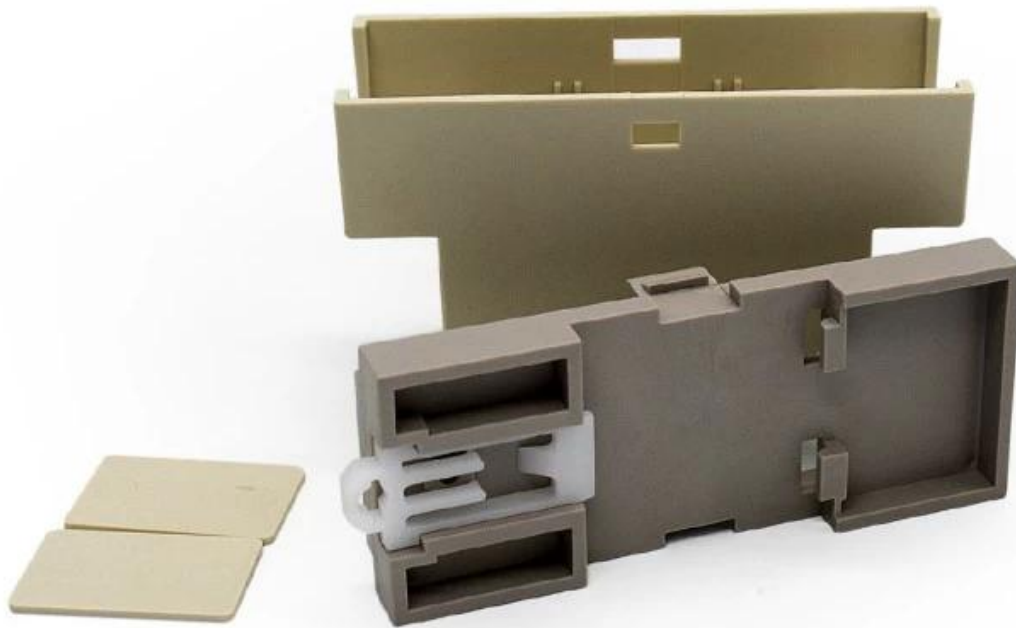

Détails de quotation du boîtier en plastique matériel de PLC
de rail de din de ABS pour la boîte de projet de l'électronique

SZOMK

▶ **Enclosure Manufacturer**
www.chinaenclosure.com

SZOMK

Customizable
cutout, sticker
silkscreen, color

Weight: 45g
Model No. AK80001

Size: 3.43*2.36*1.38 inch
87*60*35 mm

Comporte un boîtier en plastique matériel de PLC de rail DIN pour la boîte de projet de l'électronique

Il possède une forte résistance à la corrosion, à la durabilité et à la corrosion.

La surface peut former deux couleurs différentes pour répondre à vos exigences.

3. Forte dureté, très bonne protection des produits électroniques.

Que pouvons-nous faire pour vous?

Une perceuse, un coup de poing, etc. Graphisme à la demande.