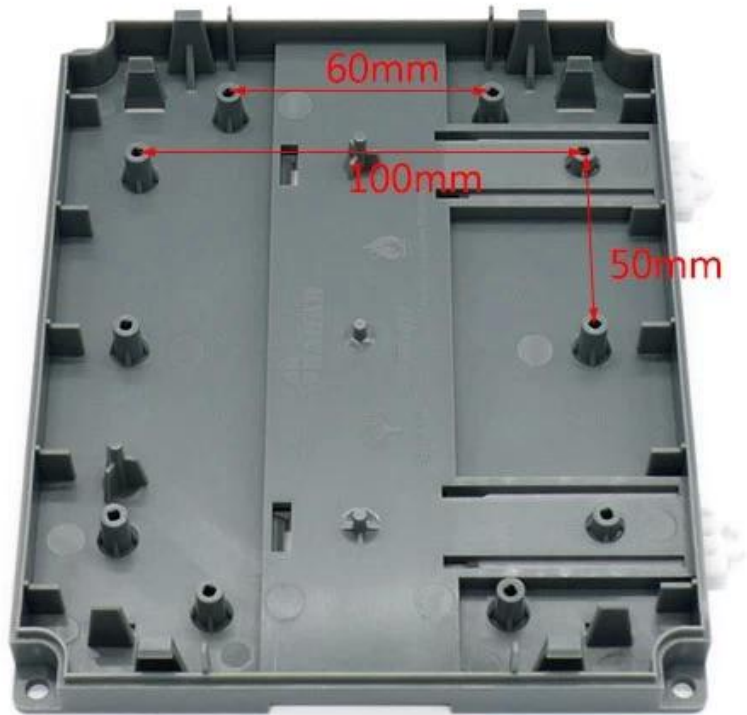

Customizable
cutout, sticker
silkscreen, color

Weight: 216g
Model No. AK80008

Size: 6.84*5.45*2.24 inch
173.8*138.5*57 mm

SZOMK

SZOMK

SZOMK

SZOMK

SZOMK