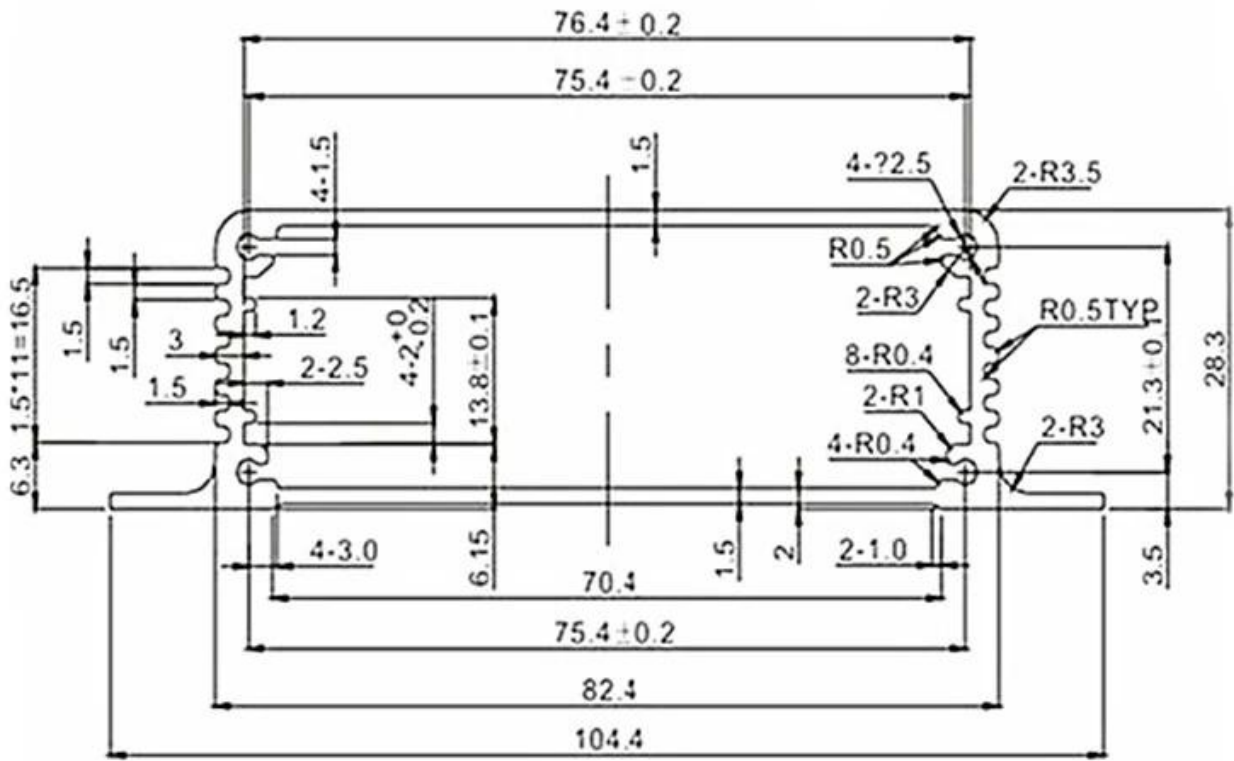

## Caractéristiques

- 1, Type: fonte d'aluminium de boîte électrique
- 2, non: AK-C-A4
- 3, Taille: 28 (H) x104 (L) x95 (L) mm 1,10 "x 4,09" x 3,74 "
- 4, MOQ: 20pcs

## Introduction du boîtier en aluminium avec support de montage 28 (H) x104 (W) x95 (L) mm

Le boîtier en aluminium avec support de montage 28 (H) x104 (W) x95 (L) mm est utilisé comme anode, placé dans un électrolyte, artificiellement formé le enceinte ayant un film protecteur d'oxyde d'aluminium à la surface.

## Boîtier en aluminium avec support de montage 28 (H) x104 (L) x95 (L) mm

Type	Boîtier en aluminium avec support de montage 28 (H) x104 (L) x95 (L) mm
Marque	SZOMK
Matériel	aluminium
Numéro de modèle	AK-C-A4
Taille	28 (H) x 104 (L) x 95 (L) mm 1,10 "x 4,09" x 3,74 "
Couleur	Des couleurs différentes peuvent être personnalisées
MOQ	30 pièces
Niveau de protection	IP54
Délai de mise en œuvre	7-15 jours après obtenir le paiement
Emballage normal	Emballages en carton et plastique mousse et ruban

## Boîtier en aluminium avec support de montage 28 (H) x104 (L) x95 (L) mm

**SZOMK**

**SZOMK**