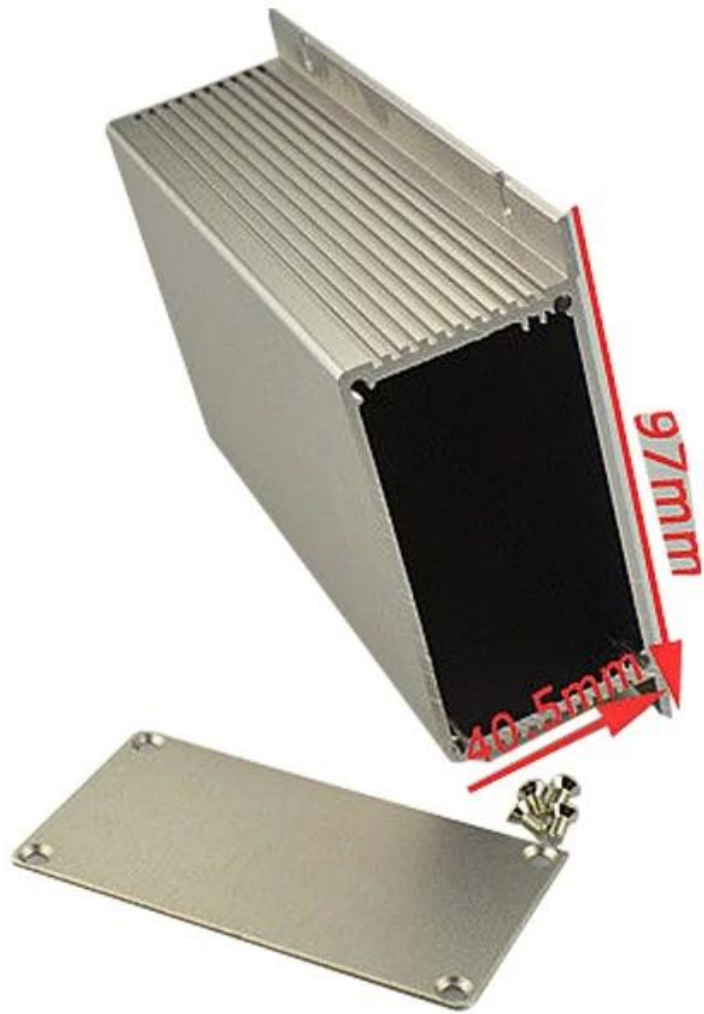

Caractéristiques

- 1.Type: fixation murale en aluminium brossé anodisé
2. Modèle No.AK-C-A17
3. Taille: 40,5 x 97 x gratuit (mm) 1,59 "x 3,82" x gratuit
4. MOQ: 20pcs

Introduction de la fixation murale en aluminium brossé anodisé

Le support mural en aluminium brossé anodisé est utilisé comme anode, placée dans un électrolyte, formée artificiellement enceinte ayant un film protecteur d'oxyde d'aluminium à la surface.

Matériau en aluminium brossé anodisé pour montage mural. Caractéristiques:

fixation murale en aluminium brossé anodisé

Type	fixation murale en aluminium brossé anodisé
Marque	SZOMK
Matériel	aluminium
Numéro de modèle	AK-C-A17
Taille	40,5x97xgratuit (mm) 1.59 "x3.82" xgratuit
Couleur	argent
Personnaliser MOQ	20 morceaux
Niveau de protection	IP54
Délai de mise en œuvre	5-15 jours après le paiement
Emballage normal	Carton

Détail des images de montage mural en aluminium brossé anodisé

SZOMK

SZOMK

SZOMK

SZOMK

Wall-mounting series

Size List:HxWxfree(mm)

Length can be random