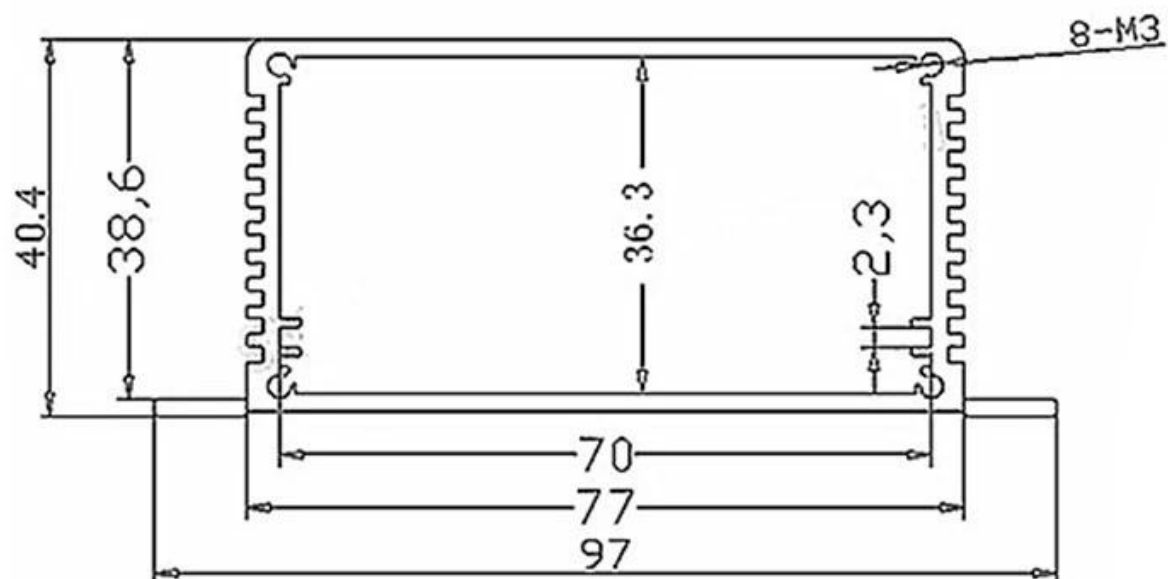

Caractéristiques

- 1.Type: fixation murale en aluminium brossé anodisé
2. Modèle No.AK-C-A17
3. Taille: 40,5 x 97 x gratuit (mm) 1,59 "x 3,82" x gratuit
4. MOQ: 20pcs

Introduction de la fixation murale en aluminium brossé anodisé

fixation murale en aluminium brossé anodisé

Type	fixation murale en aluminium brossé anodisé
Marque	SZOMK
Matériel	aluminium
Numéro de modèle	AK-C-A17
Taille	40,5x97xgratuit (mm) 1.59 "x3.82" xgratuit
Couleur	argent
Personnaliser MOQ	20 morceaux
Niveau de protection	IP54
Délai de mise en œuvre	5-15 jours après le paiement
Emballage normal	Carton

Détail des images de montage mural en aluminium brossé anodisé

SZOMK

SZOMK

SZOMK

SZOMK

Wall-mounting series

Size List:HxWxfree(mm)

Length can be random