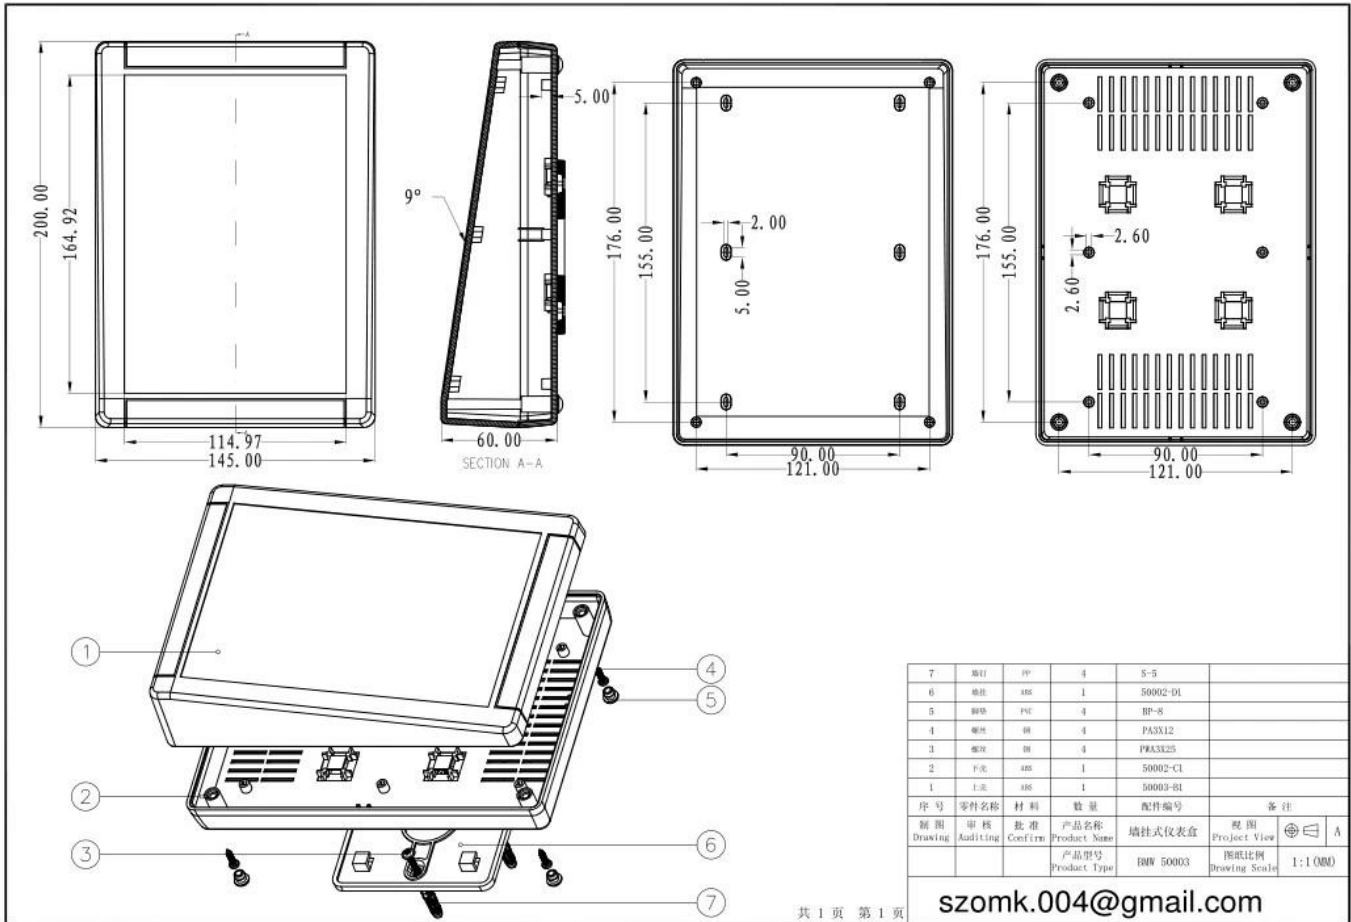

## Caractéristiques:

- 1, le produit a une des boîtes et des cartons séparés.
- 2, le mur et la vis de paroi d'enveloppe, le (position de la vis de broyage) feuille décorative.
- 3, avec un simple (client) pour correspondre à la vis
- 4, l'ensemble de l'emballage de sachet.
- 5, le produit est constitué d'un matériau plastique
- 6, respectivement, en fonction de leurs besoins et de forage.

**SZOMK**

▶ **Enclosure Manufacturer**  
[www.chinaenclosure.com](http://www.chinaenclosure.com)

**SZOMK**

**Customizable  
Cutout, sticker  
Silkscreen, color**

**Weight: 24 g   Size: 7.87\*5.70\*2.52 inch  
Model No. AK-S-01   145\*200\*64 mm**

# SZOMK

7	螺钉	PH	4	S-5	
6	螺母	MS	1	S0002-D1	
5	螺母	PC	4	BP-8	
4	螺母	MS	4	PA3X12	
3	螺母	MS	4	PA3X25	
2	开关	MS	1	S0002-C1	
1	上盖	MS	1	S0003-B1	
序号	零件名称	材料	数量	配件编号	备注
制图	审核	批准	产品名称	墙柱式仪表盘	视图
Drawing	Auditing	Confirm	Product Name		Project View
			产品型号	BW 50003	图纸比例
			Product Type		Drawing Scale
					1:1 (MM)