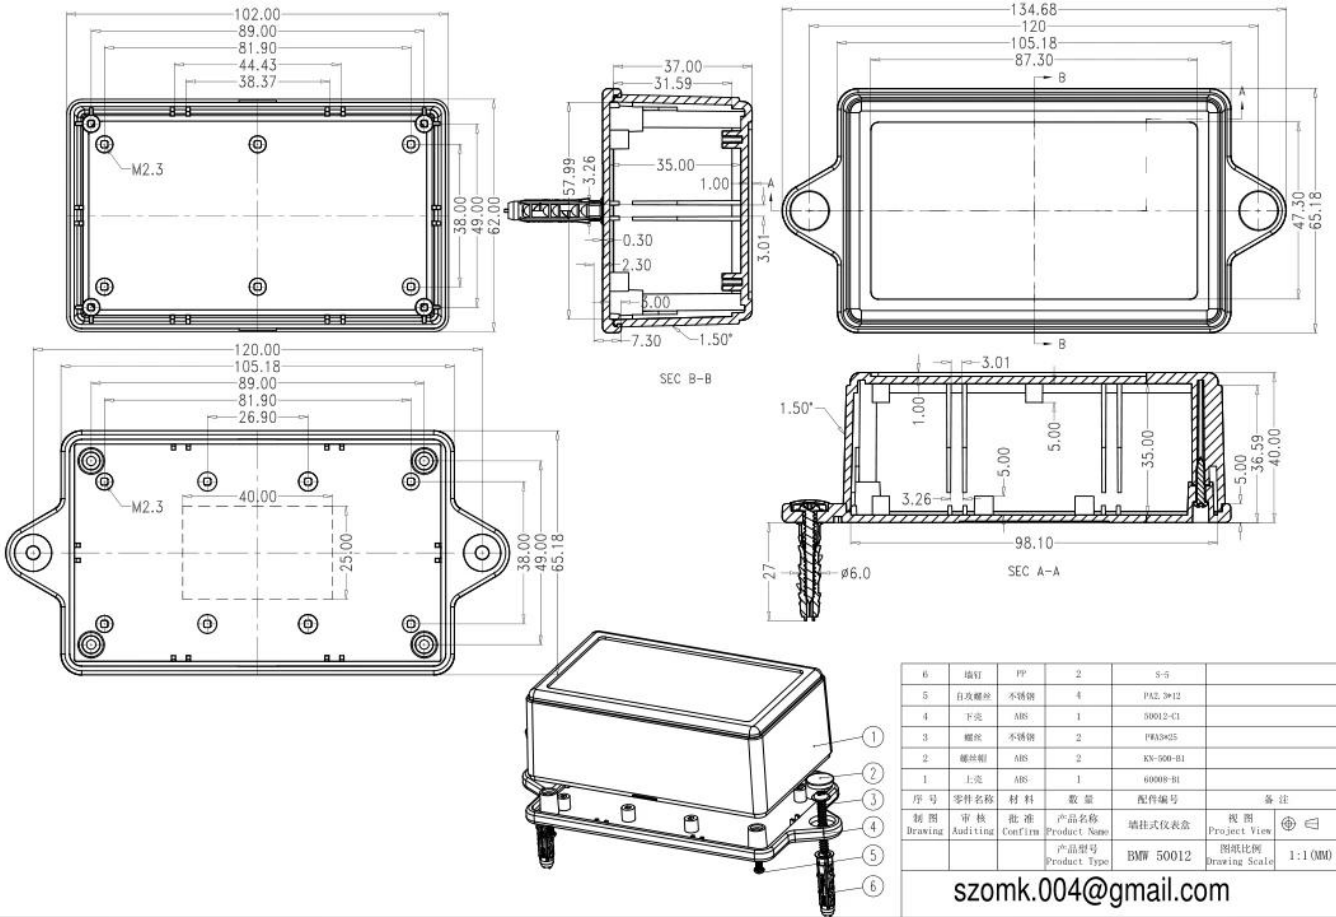

## Caractéristiques:

- 1, le produit a une des boîtes et des cartons séparés.
- 2, le mur et la vis de paroi d'enveloppe, le (position de la vis de broyage) feuille décorative.
- 3, avec un simple (client) pour correspondre à la vis
- 4, l'ensemble de l'emballage de sachet.
- 5, le produit est constitué d'un matériau plastique
- 6, respectivement, en fonction de leurs besoins et de forage.

**SZOMK**

▶ **Enclosure Manufacturer**  
[www.chinaenclosure.com](http://www.chinaenclosure.com)

**SZOMK**

**SZOMK**

**SZOMK**

**SZOMK**

6	螺钉	PP	2	S-5	
5	自攻螺钉	不锈钢	4	PA2.3*12	
4	下壳	ABS	1	90012-C1	
3	螺钉	不锈钢	2	PA3*25	
2	螺钉副	ABS	2	KN-900-B1	
1	上壳	ABS	1	60009-B1	
序号	零件名称	材料	数量	配件编号	备注
制图	审核	批准	产品名称	壁挂式仪表盘	视图
Drawing	Auditing	Confirm	Product Name		Project View
			产品型号	BMW 50012	图纸比例
			Product Type		Drawing Scale
					1:1 (MM)