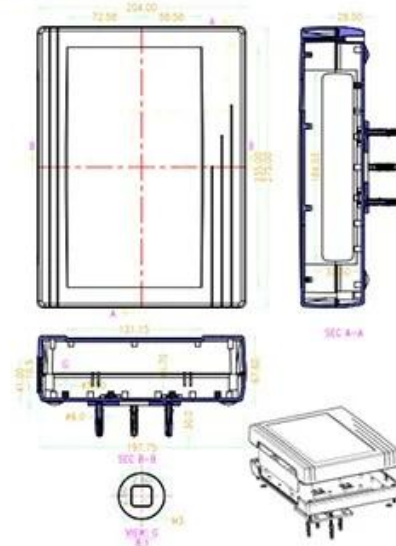

SZOMK

szomk.004@gmail.com

BMW 50016