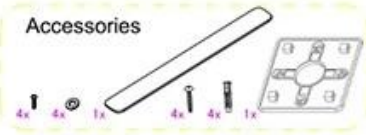

SZOMK

szomk.004@gmail.com

BMW 50016