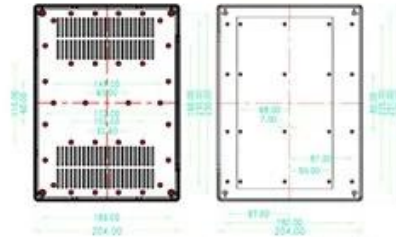

SZOMK

szomk.004@gmail.com

BMW 50016