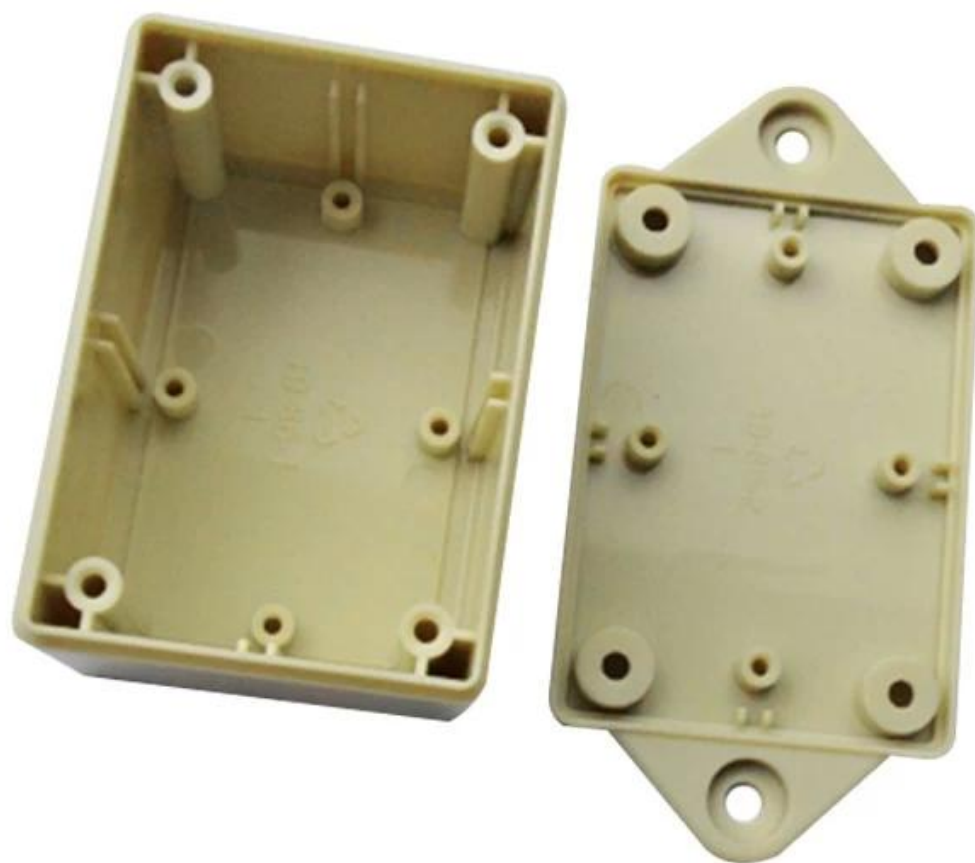

## Caractéristiques:

- 1, le produit a une des boîtes et des cartons séparés.
- 2, le mur et la vis de paroi d'enveloppe, le (position de la vis de broyage) feuille décorative.
- 3, avec un simple (client) pour correspondre à la vis
- 4, l'ensemble de l'emballage de sachet.
- 5, le produit est constitué d'un matériau plastique
- 6, respectivement, en fonction de leurs besoins et de forage.

## Le but principal:

Dans les boîtes de compteurs murales et les différences géographiques dans les différents noms sont utilisés pour différents principales boîtes industrielles de jonction, boîtes de compteurs, des produits électroniques, tels que Shell, est principalement utilisé pour intérieur et extérieur électrique, les communications, l'équipement de lutte contre l'incendie, le fer, l'électronique, l'électricité, les chemins de fer, les chantiers de construction, coqs, les aéroports, les hôtels, les grandes usines, la gamme de la pollution.

**SZOMK**

**SZOMK**

**SZOMK**

5						
4	19-81-3	螺丝盖子	2	普通ABS		
3	PT3X8	PT3x8十字圆头自攻螺钉	4	铁		
2	19-86-2	下壳	1	普通ABS		
1	19-86-1	上壳	1	普通ABS		
序号 Number	产品编号 Product Code	零件名称 Part Name	数量 Quantity	材料 Material	重量(g) Weight	备注 Remarks
制图 Drawing	审核 Auditing	批准 Confirm	客户名称 Customer Name		材料 Material	