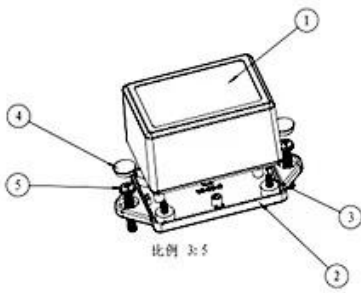

## Caractéristiques:

- 1, le produit a une des boîtes et des cartons séparés.
- 2, le mur et la vis de paroi d'enveloppe, le (position de la vis de broyage) feuille décorative.
- 3, avec un simple (client) pour correspondre à la vis
- 4, l'ensemble de l'emballage de sachet.
- 5, le produit est constitué d'un matériau plastique
- 6, respectivement, en fonction de leurs besoins et de forage.

**SZOMK**

**SZOMK**

**SZOMK**

5						
4	19-81-3	螺丝盖子	2	普通ABS		
3	PT3X8	PT3x8十字圆头自攻螺钉	4	铁		
2	19-86-2	下壳	1	普通ABS		
1	19-86-1	上壳	1	普通ABS		
序号 Number	产品编号 Product Code	零件名称 Part Name	数量 Quantity	材料 Material	重量(g) Weight	备注 Remarks
制图 Drawing	审核 Auditing	批准 Confirm	客户名称 Customer Name		材料 Material	