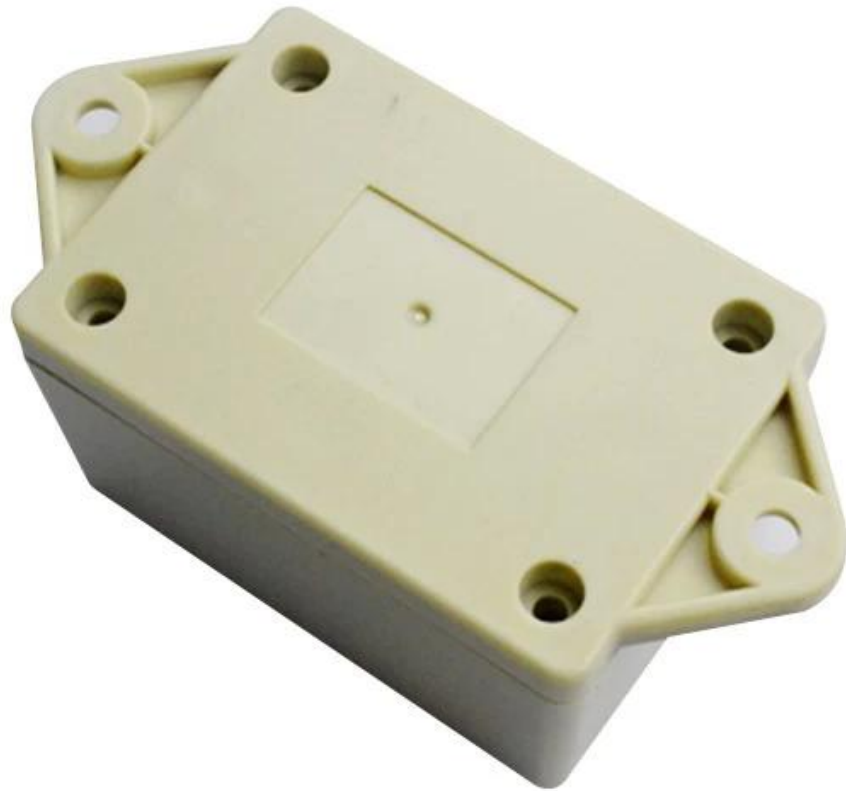

## Caractéristiques:

- 1, le produit a une des boîtes et des cartons séparés.
- 2, le mur et la vis de paroi d'enveloppe, le (position de la vis de broyage) feuille décorative.
- 3, avec un simple (client) pour correspondre à la vis
- 4, l'ensemble de l'emballage de sachet.
- 5, le produit est constitué d'un matériau plastique
- 6, respectivement, en fonction de leurs besoins et de forage.

## Le but principal:

Dans les boîtes de compteurs murales et les différences géographiques dans les différents noms sont utilisés pour différents principales boîtes industrielles de jonction, boîtes de compteurs, des produits électroniques, tels que Shell, est principalement utilisé pour intérieur et extérieur électrique, les communications, l'équipement de lutte contre l'incendie, le fer, l'électronique, l'électricité, les chemins de fer, les chantiers de construction, coqs, les aéroports, les hôtels, les grandes usines, la gamme de la pollution.

**SZOMK**

**SZOMK**

**SZOMK**

5						
4	19-81-3	螺丝盖子	2	普通ABS		
3	PT3X8	PT3x8十字圆头自攻螺钉	4	铁		
2	19-86-2	下壳	1	普通ABS		
1	19-86-1	上壳	1	普通ABS		
序号 Number	产品编号 Product Code	零件名称 Part Name	数量 Quantity	材料 Material	重量(g) Weight	备注 Remarks
制图 Drawing	审核 Auditing	批准 Confirm	客户名称 Customer Name		材料 Material	